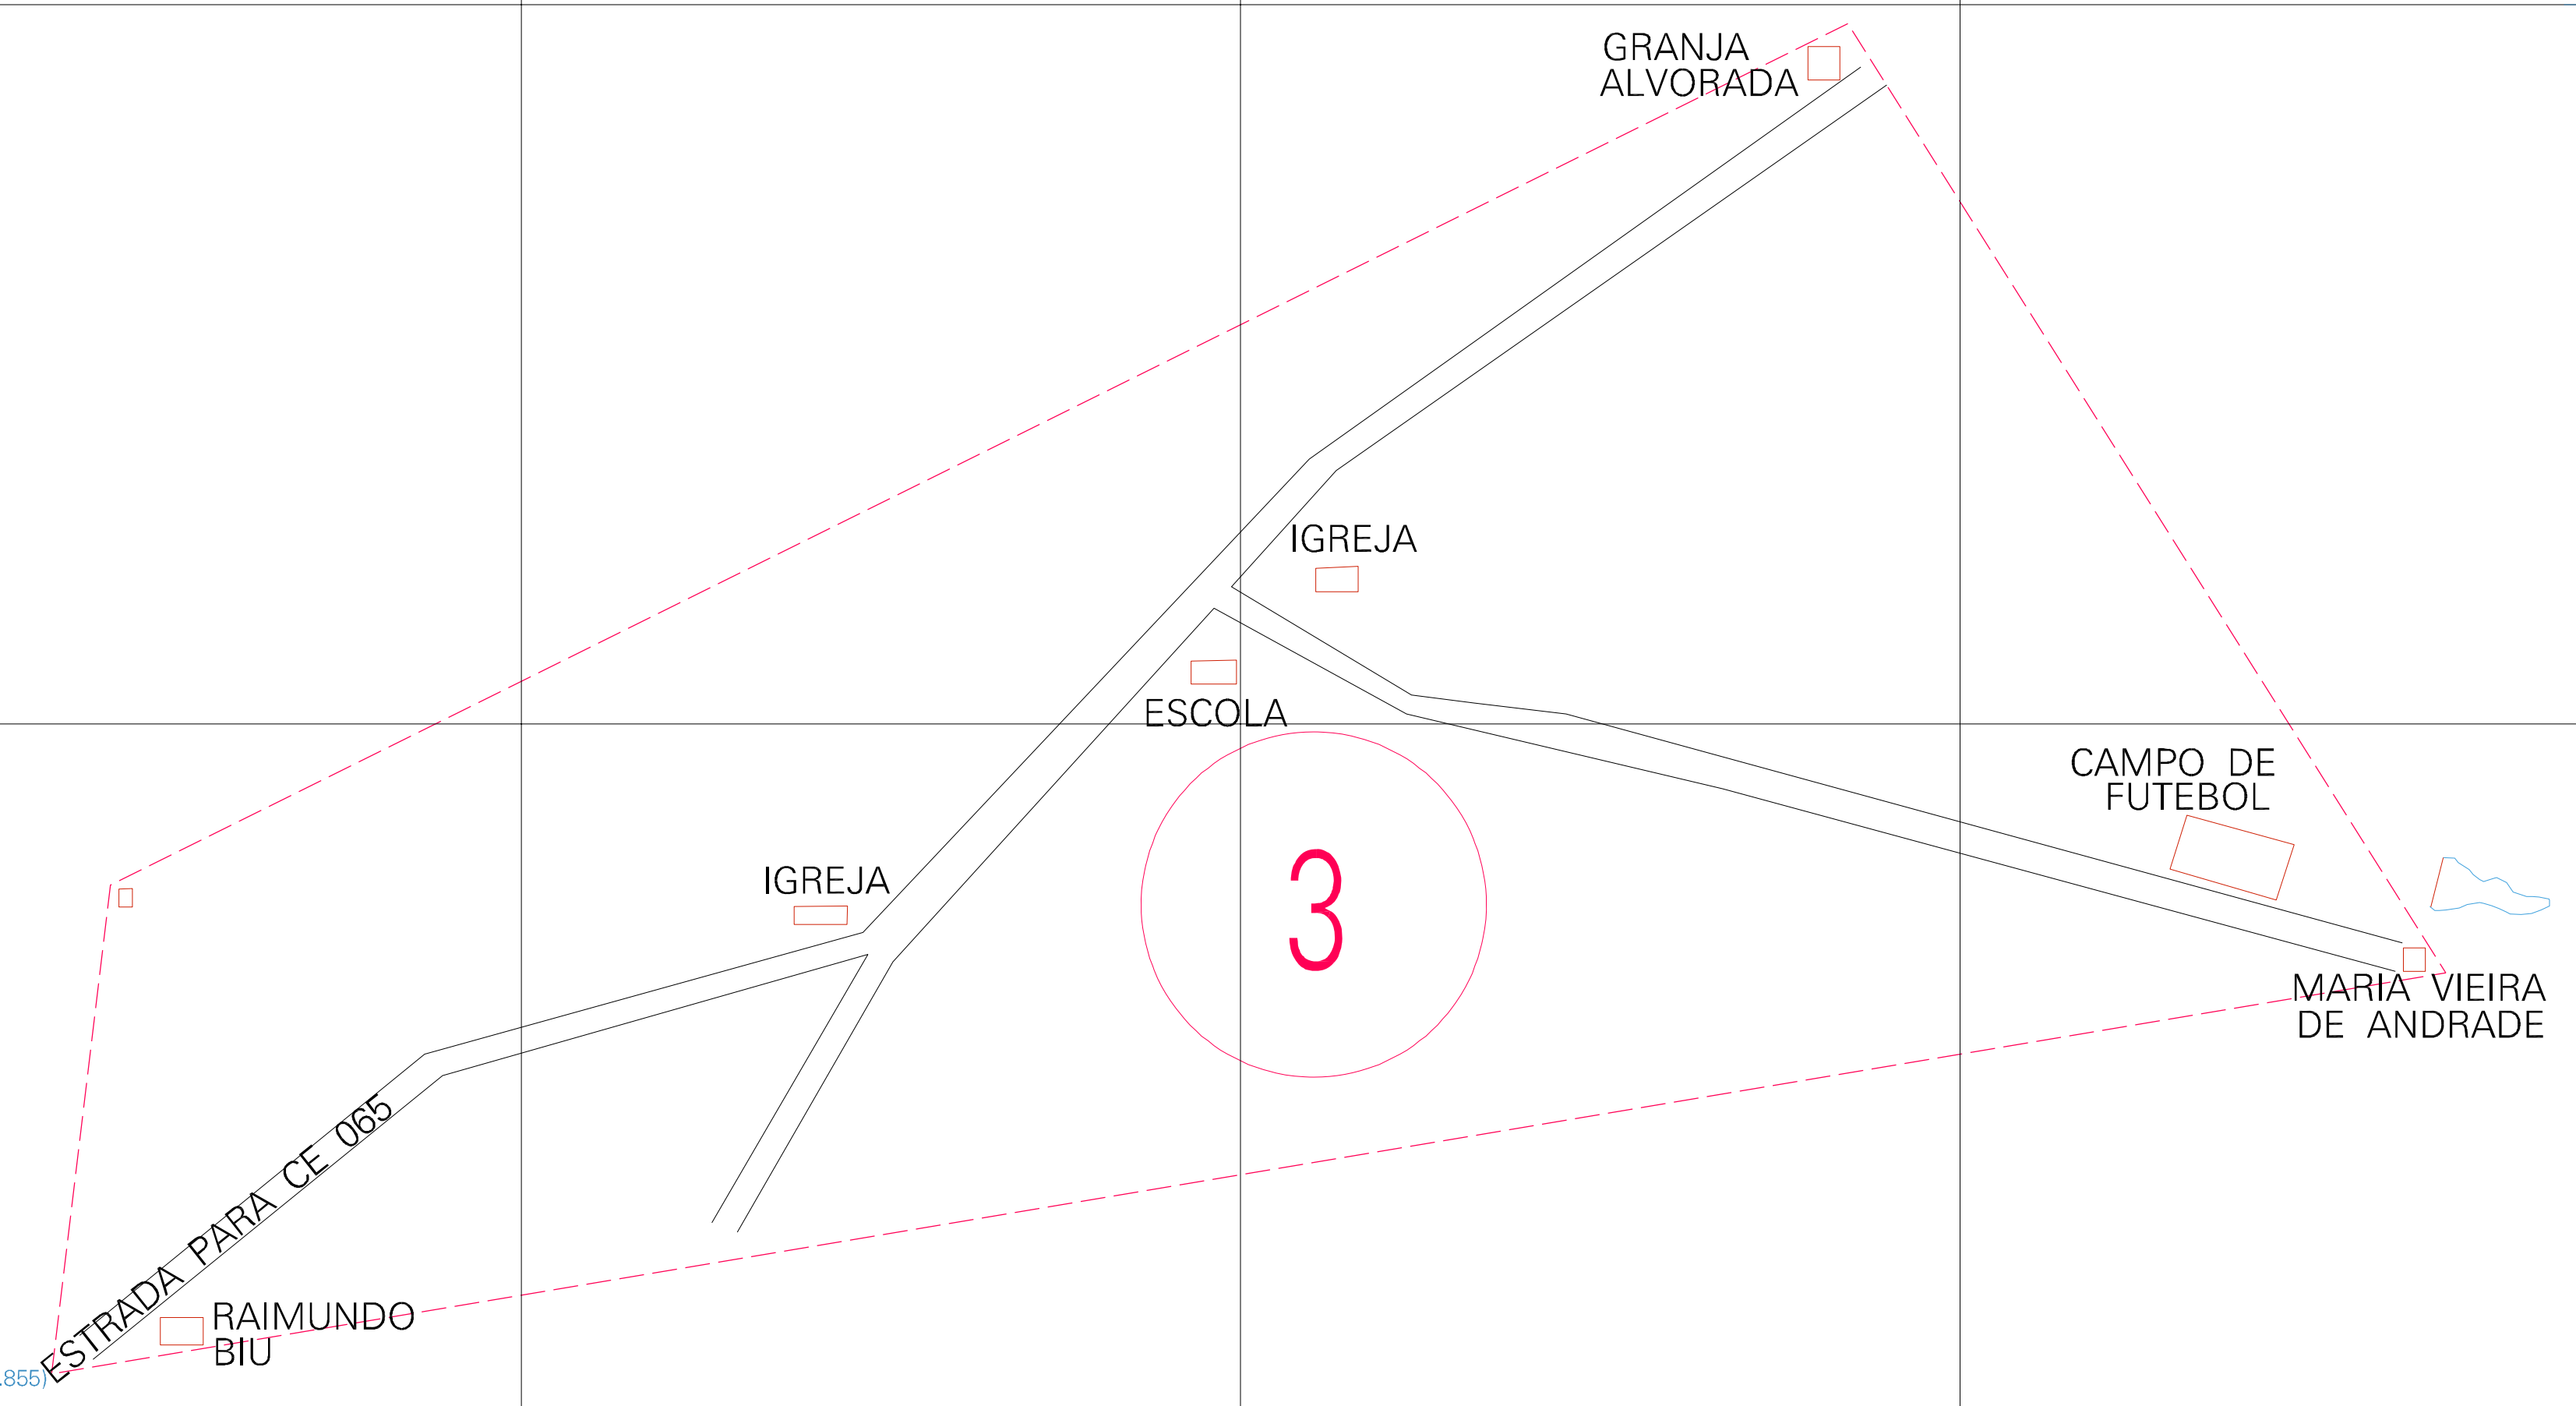

(530.46, 9555.105)

(530.96, 9555.105)

(530.46, 9554.855)

(530.96, 9554.855)

ESTADO DO CEARA  
 Município: 23.07700  
 MARANGUAPE  
 Folha : 01 - 01

Arquivo: 23077002700012.dgn  
 Limite(km): (530.335, 9554.73) - (531.085, 9555.23)

- LEGENDA**
- LIMITES**
- Município ou Perímetro Urbano
  - Distrito
  - Subdistrito, RA, Zona ou similar
  - Bairro ou similar
  - - - Setor Censitário
- CODIGOS**
- 2306.05 Distrito (cod. do município + cod. do distrito)
  - 05.05 Subdistrito (cod. do distrito + cod. do subdistrito)
  - 003 Bairro (cod. do bairro no município)
  - 25 Setor (número do setor no distrito ou subdistrito)

MAPA URBANO DIGITAL  
 FOLHA A1