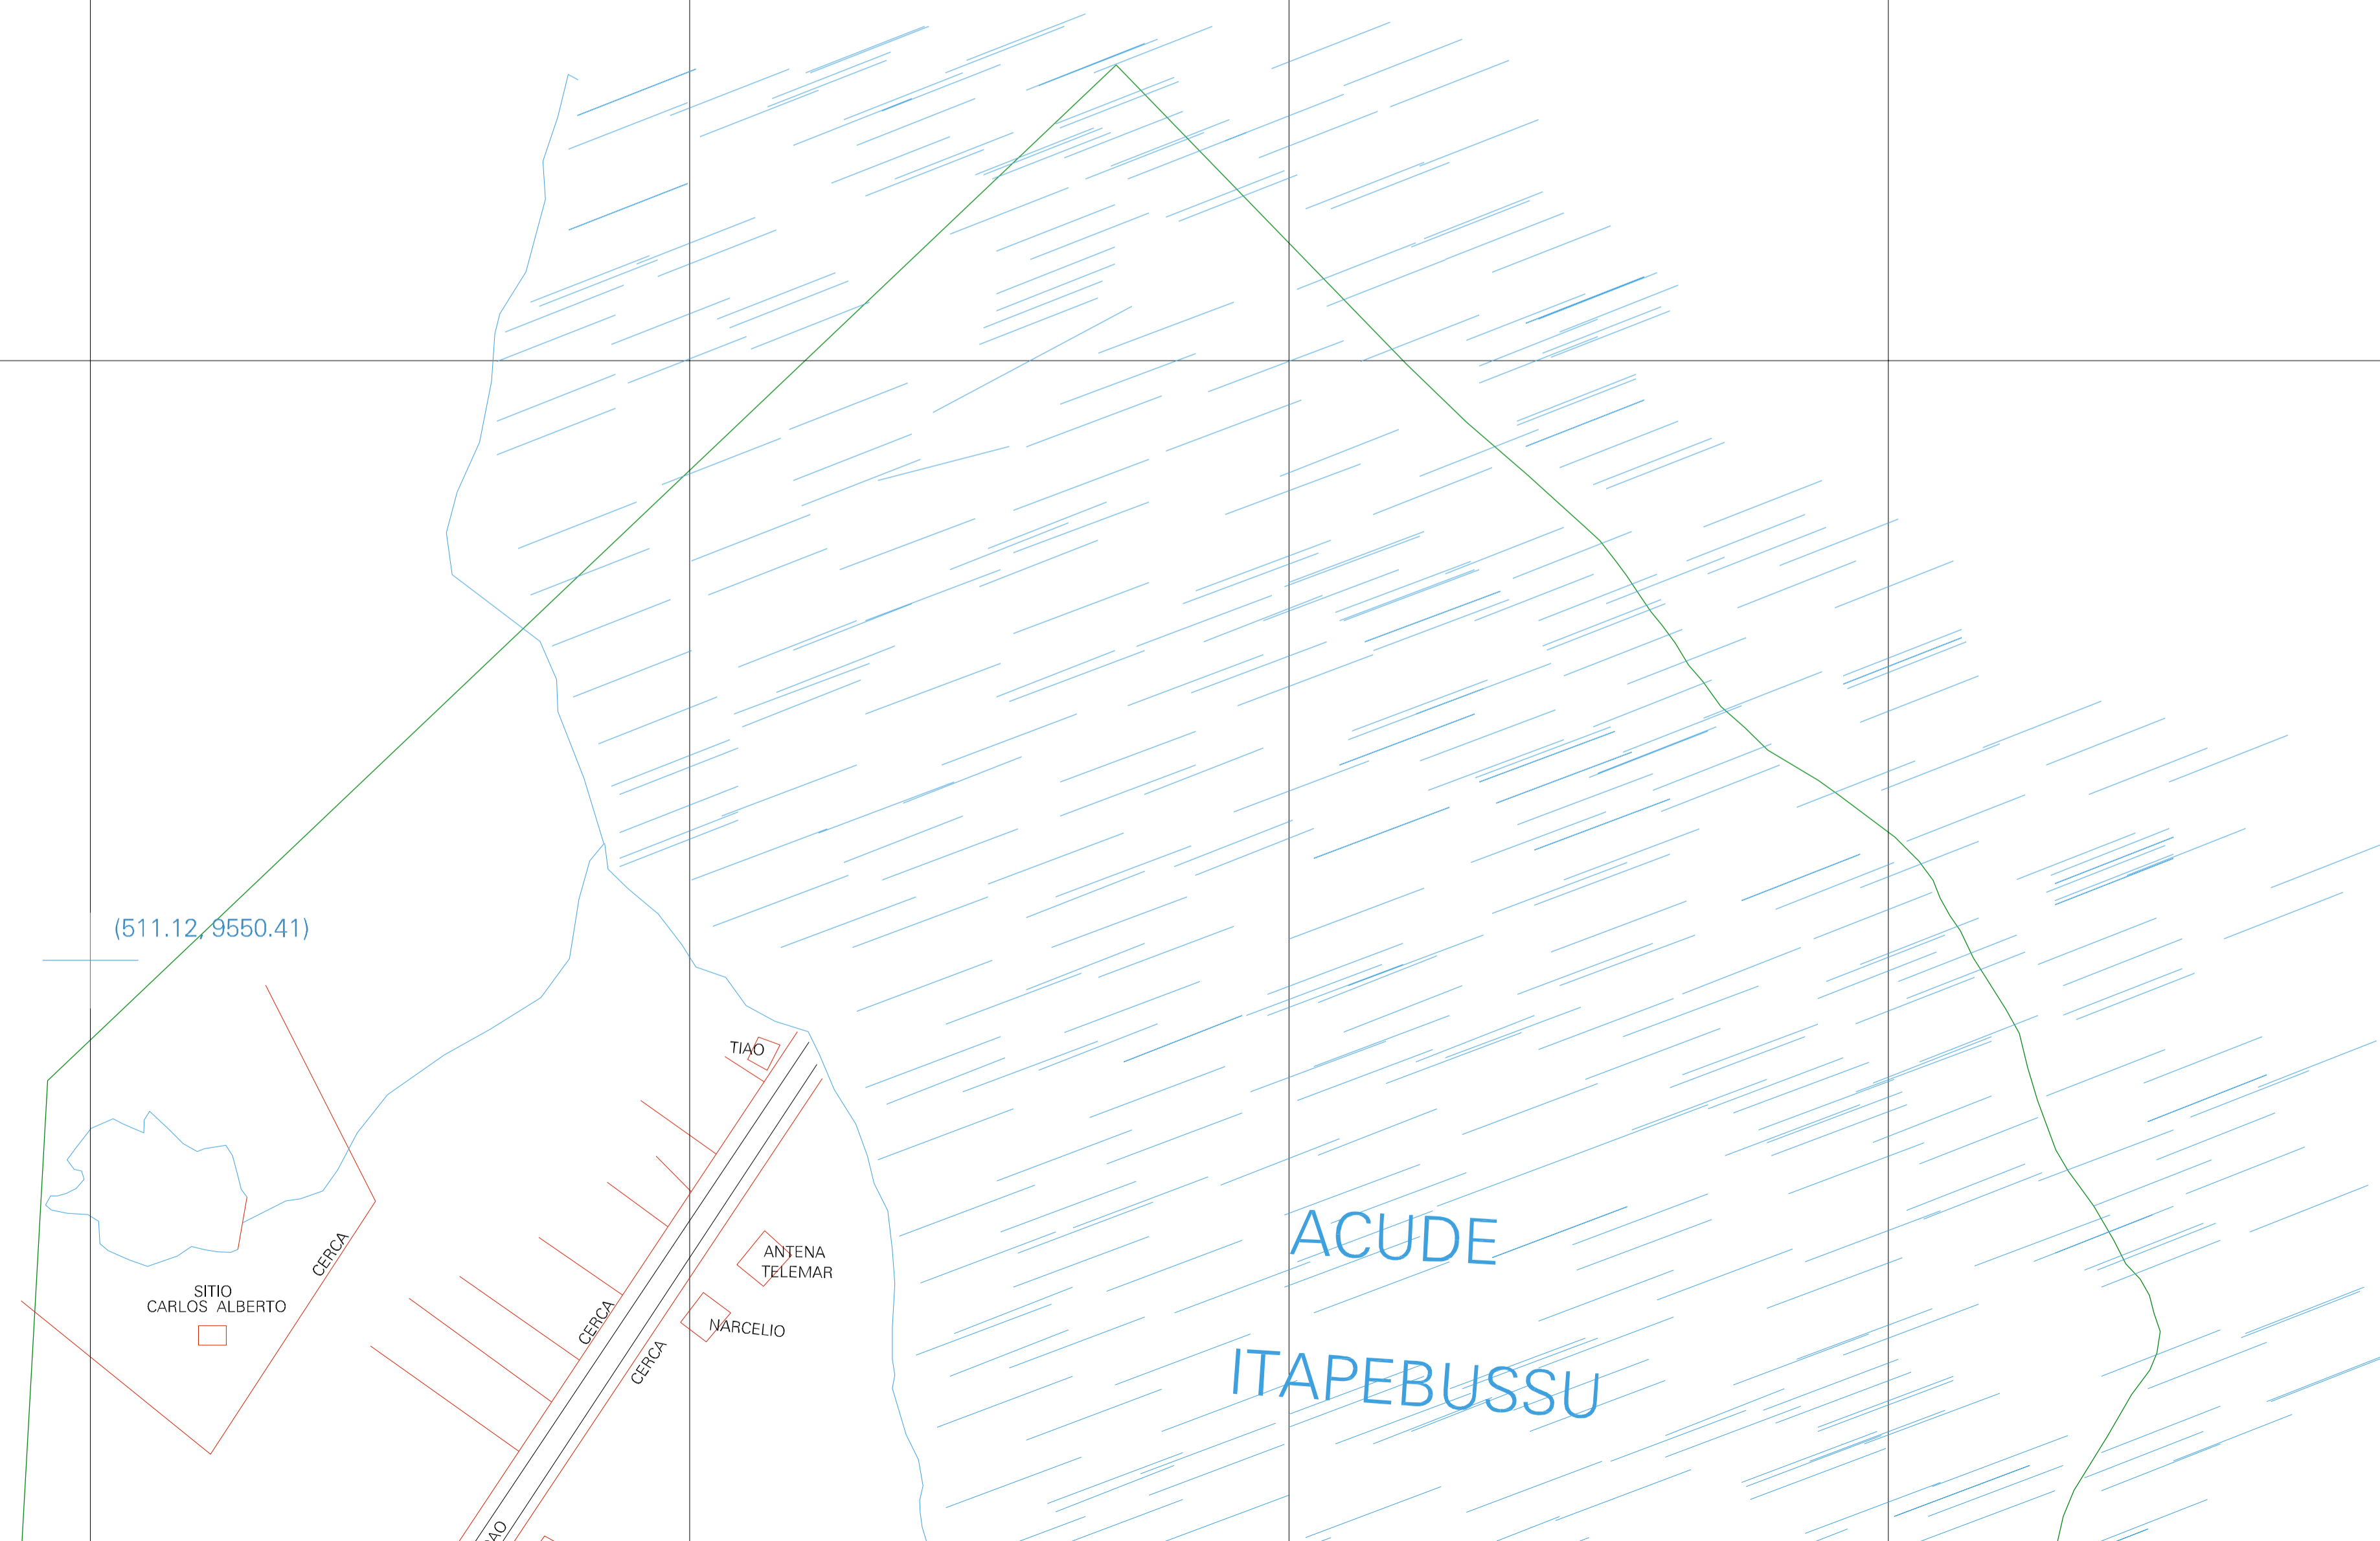

(511.12, 9550.91)

(512.12, 9550.91)

(511.12, 9550.41)

(512.12, 9550.41)

ESTADO DO CEARA

Município: 23.07700

MARANGUAPE

Folha : 01 - 01

Arquivo: 230770031.dgn
Limites(km): (510.87, 9550.16) - (512.37, 9551.16)

LEGENDA

- LIMITES**
- Município ou Perímetro Urbano
 - Distrito
 - Subdistrito, RA, Zona ou similar
 - Bairro ou similar
 - Sector Censitário
- CODIGOS**
- 2306.05 Distrito (cod. do município + cod. do distrito)
 - 05.06 Subdistrito (cod. do distrito + cod. do subdistrito)
 - 003 Bairro (cod. do bairro no município)
 - 25 Sector (número do sector no distrito ou subdistrito)

Articulação de Folhas

MAPA URBANO DIGITAL

FOLHA A1