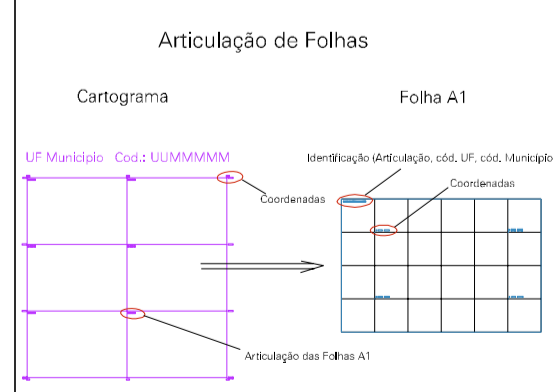

RUA CHICOTE INACIO

BAR DO PARAÍ

CLUBE SÃO FRANCISCO

SALAO COMUNITARIO
SÃO JOSÉ

IGREJA

TR. JERONIMO

RUA GERONIMO GASPAR

RUA

DA PAZ

RUA MANOEL INACIO

ESTADO DO CEARA
 Município: 23.07700
 MARANGUAPE
 Folha : 01 - 01
 Arquivo: 230770033.dgn
 Limites(km): (527.4, 9560.88) - (528.9, 9561.88)

- LEGENDA**
- LIMITES**
- Município ou Perimetro Urbano
 - Distrito
 - Subdistrito, RA, Zona ou similar
 - Bairro ou similar
 - Sector Censitário
- CODIGOS**
- 22306.05 Distrito (cod. do município + cod. do distrito)
 - 05.06 Subdistrito (cod. do distrito + cod. do subdistrito)
 - 003 Bairro (cod. do bairro no município)
 - 25 Sector (número do setor no distrito ou subdistrito)