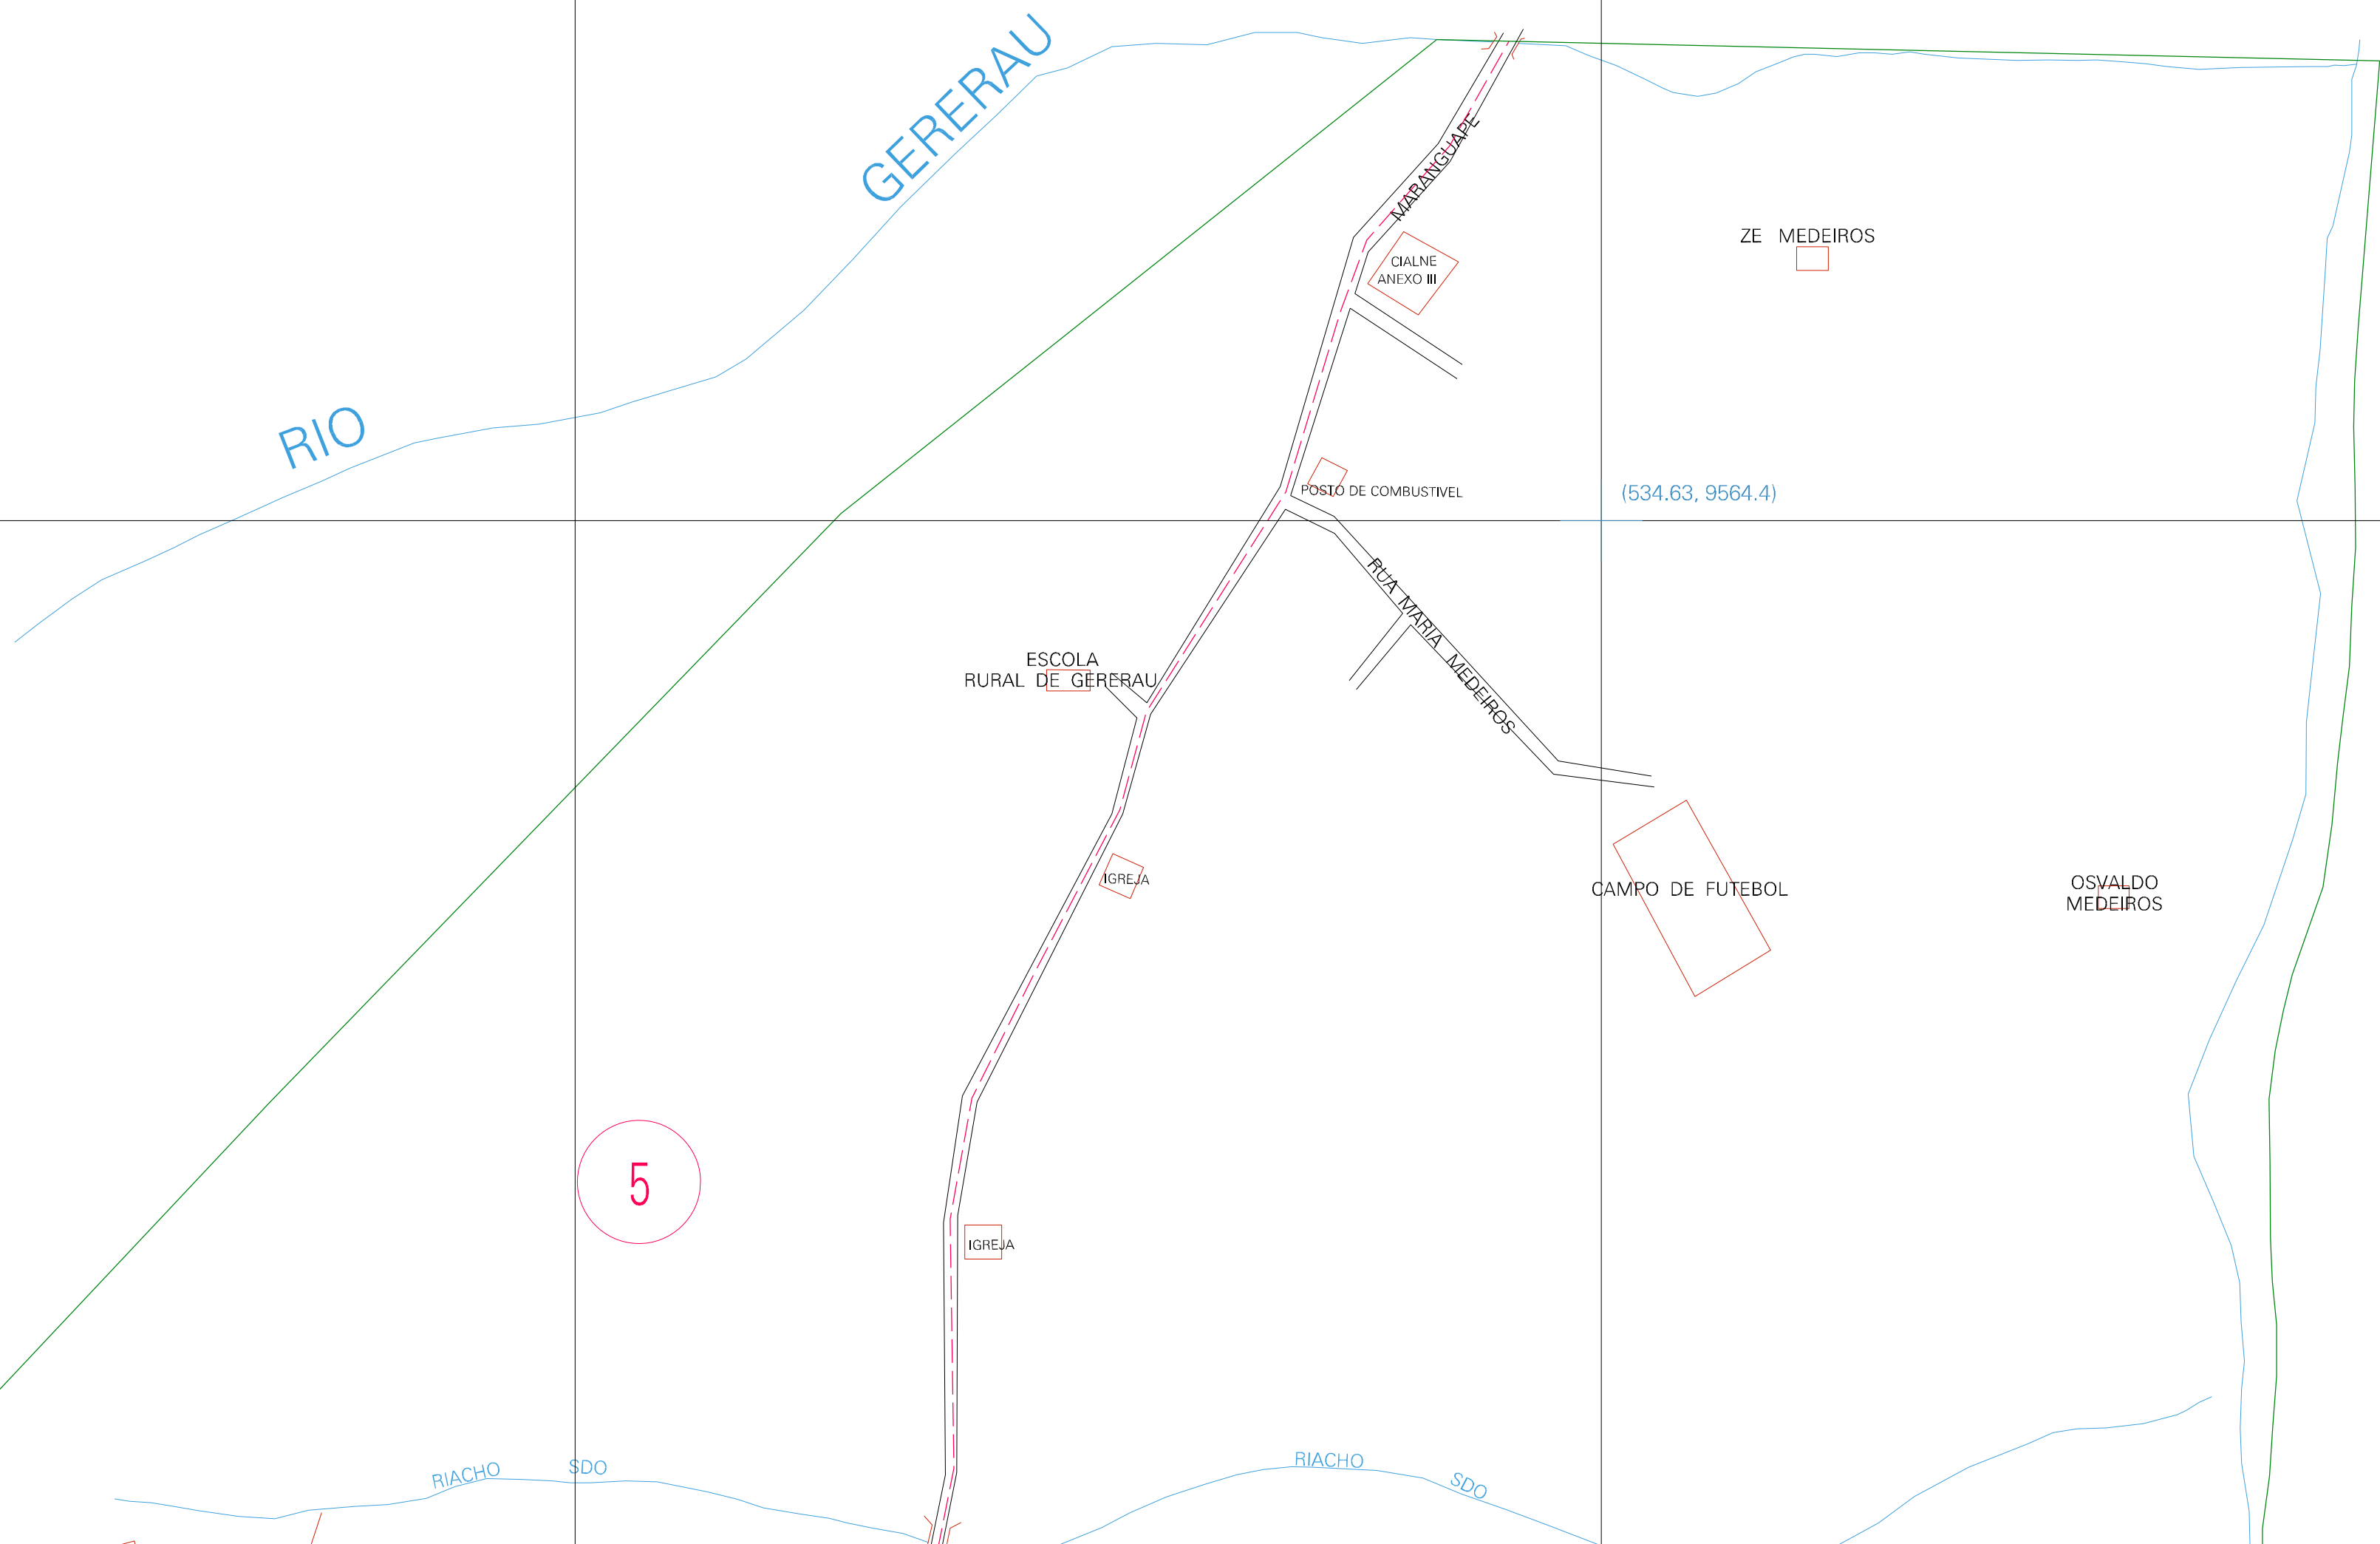

(533.63, 9564.9)

(534.63, 9564.9)

(533.63, 9564.4)

(534.63, 9564.4)

ESTADO DO CEARA
Municipio: 23.07700
MARANGUAPE
Folha : 01 - 01

1. **LEGENDA**
2. **LIMITES**
3. Municipio ou Perimetro Urbano
   - Distrito
   - Subdistrito, RA, Zona ou similar
   - Bairro ou similar
   - Setor Constâncio
4. **CODIGOS**
- 2306.05 Distrito (cod. do municipio + cod. do distrito)
  - 05.06 Subdistrito (cod. do distrito + cod. do subdistrito)
  - 003 Bairro (cod. do bairro no municipio)
  - 25 Setor (numero do setor no distrito ou subdistrito)