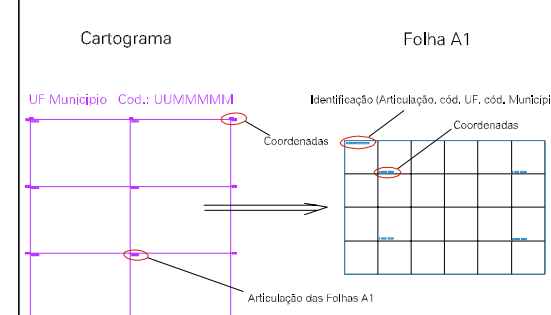

CAIO
CIBRINO

LADEIRA GRANDE

3

(533.63, 9561.9)

(534.63, 9561.9)

(533.63, 9561.4)

(534.63, 9561.4)

ESTADO DO CEARA

Município: 23.07700
MARANGUAPE

Folha : 03 - 01

LEGENDA

LIMITES

- Município ou Perímetro Urbano
- Distrito
- Subdistrito, RA, Zona ou similar
- Bairro ou similar
- Setor Censitário

CODIGOS

- 22306.05 Distrito (cod. do município + cod. do distrito)
- 05.06 Subdistrito (cod. do distrito + cod. do subdistrito)
- 003 Bairro (cod. do bairro no município)
- 25 Setor (número do setor no distrito ou subdistrito)

Articulação de Folhas

MAPA URBANO DIGITAL
FOLHA A1