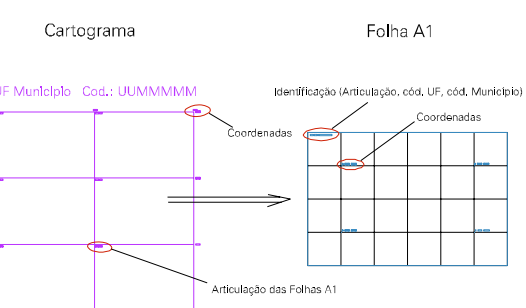

(01, 01) - 230770045

(508.8, 9546.445)

(509.3, 9546.445)

(508.8, 9546.195)

(509.3, 9546.195)

CORREGO DAS VERTENTES

CESARIO

ESTADO DO CEARA
Município: 23.07700
MARANGUAPE
Folha : 01 - 01

Arquivo: 230770045.dgn
Limites(km): (508.675, 9546.071) - (509.475, 9546.571)

LEGENDA

1. LIMITES
2. Município ou Perímetro Urbano
   - Distrito
   - Subdistrito, RA, Zona ou similar
   - Bairro ou similar
   - Sector Censitário
3. CODIGOS
- 22306.06 Distrito (cod. do município + cod. do distrito)
  - 06.06 Subdistrito (cod. do distrito + cod. do subdistrito)
  - 003 Bairro (cod. do bairro no município)
  - 25 Sector (número do setor no distrito ou subdistrito)

Articulação de Folhas

MAPA URBANO DIGITAL
FOLHA A1