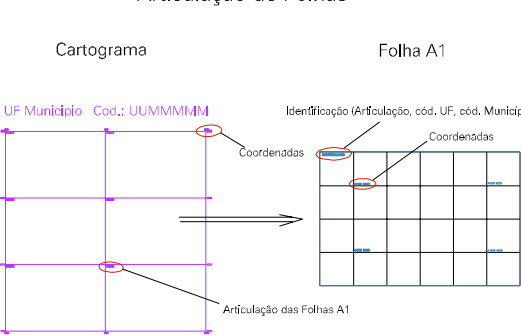

(310,1,9646,44)

(312,1,9646,44)

(310,1,9646,44)

(312,1,9646,44)

ESTADO DO CEARA  
 Município: 23.07908  
 MARTINÓPOLE  
 Folha : 01 - 01

Arquivo: 2307908.dgn  
 Limites(km): ( 309,1, 9643,44) - ( 313,1, 9646,44)

LEGENDA

LIMITES

- Município ou Perímetro Urbano
- Distrito
- Subdistrito, RA, Zona ou similar
- Bairro ou similar
- Setor Censitário

CODIGOS

- 22306.05 Distrito (cod. do município + cod. do distrito)
- 05.06 Subdistrito (cod. do distrito + cod. do subdistrito)
- 003 Bairro (cod. do bairro no município)
- 25 Setor (número do setor no distrito ou subdistrito)

Articulação de Folhas

MAPA URBANO DIGITAL  
 FOLHA A1