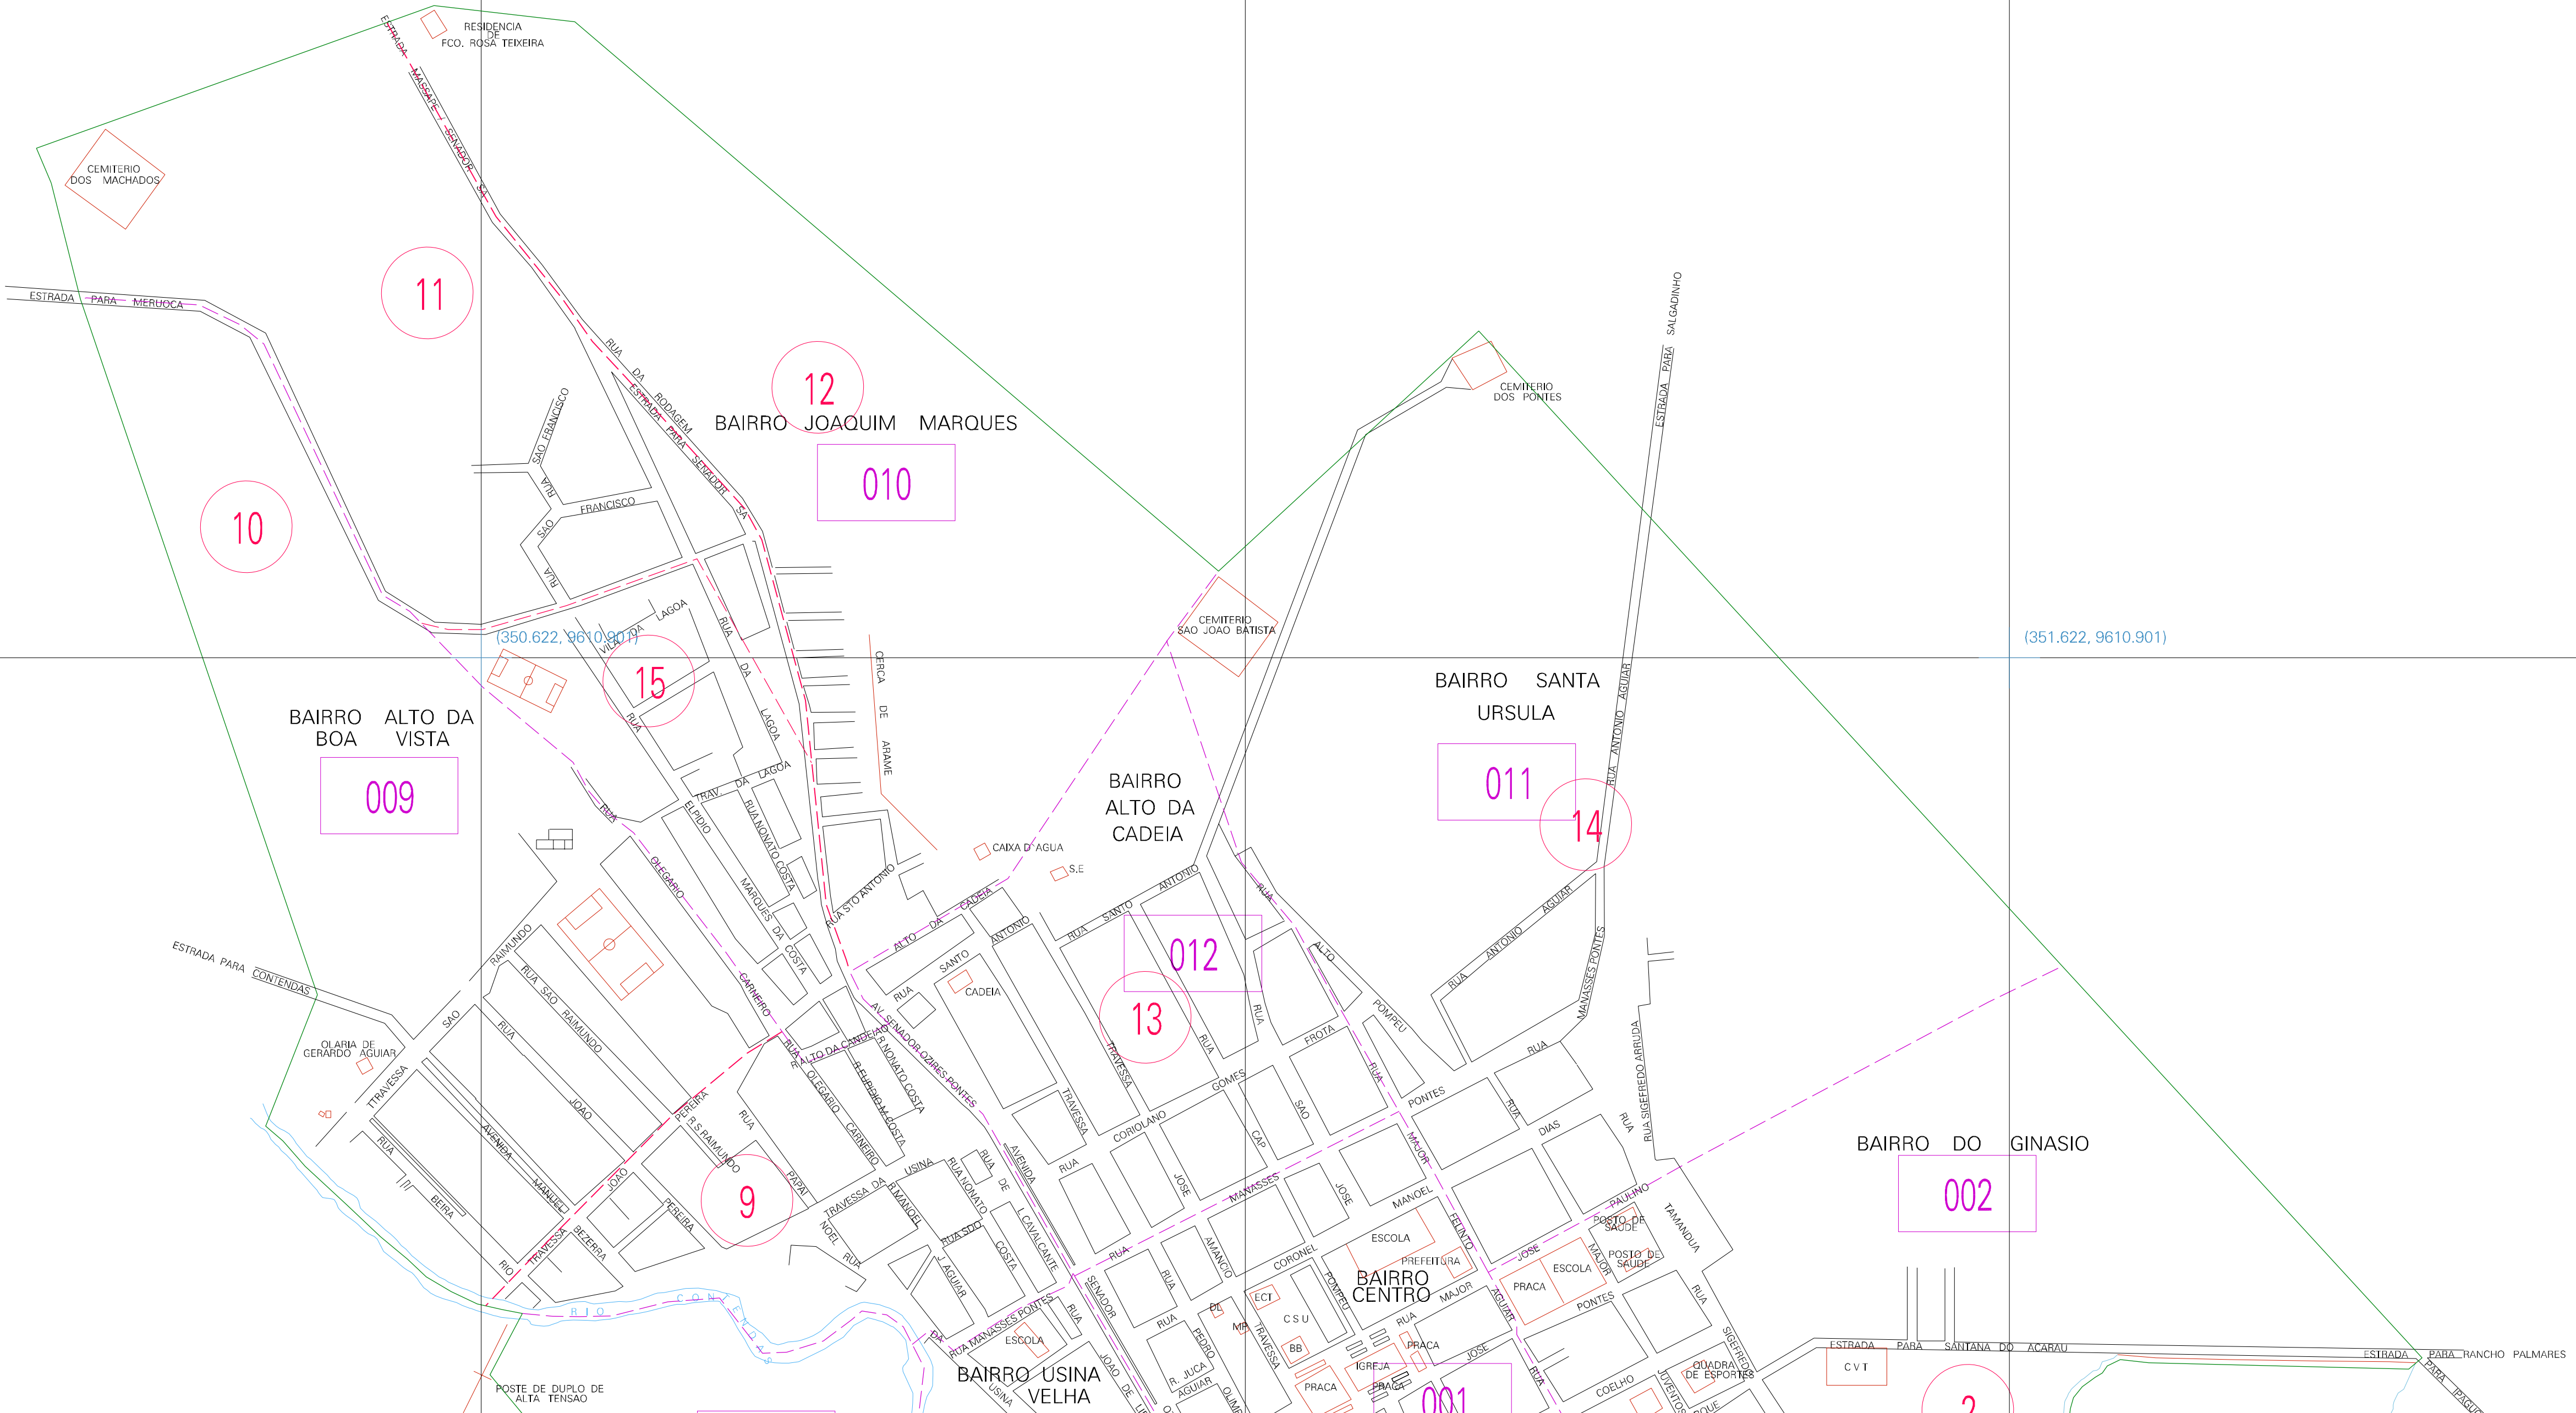

(350.622, 9611.401) (351.622, 9611.401)

ESTADO DO CEARÁ
 Município: 23.08005
 MASSAPÉ
 Folha : 01 - 01

Arquivo: 2308005.dgn
 Limites(km): (350.122, 9610.401) - (352.122, 9611.901)

LEGENDA

LIMITES	
	Município ou Perímetro Urbano
	Distrito
	Subdistrito, RA, Zona ou similar
	Bairro ou similar
	Sector Constâncio
CODIGOS	
	2306.05 Distrito (cod. do município + cod. do distrito)
	05.06 Subdistrito (cod. do distrito + cod. do subdistrito)
	003 Bairro (cod. do bairro no município)
	25 Sector (número do sector no distrito ou subdistrito)