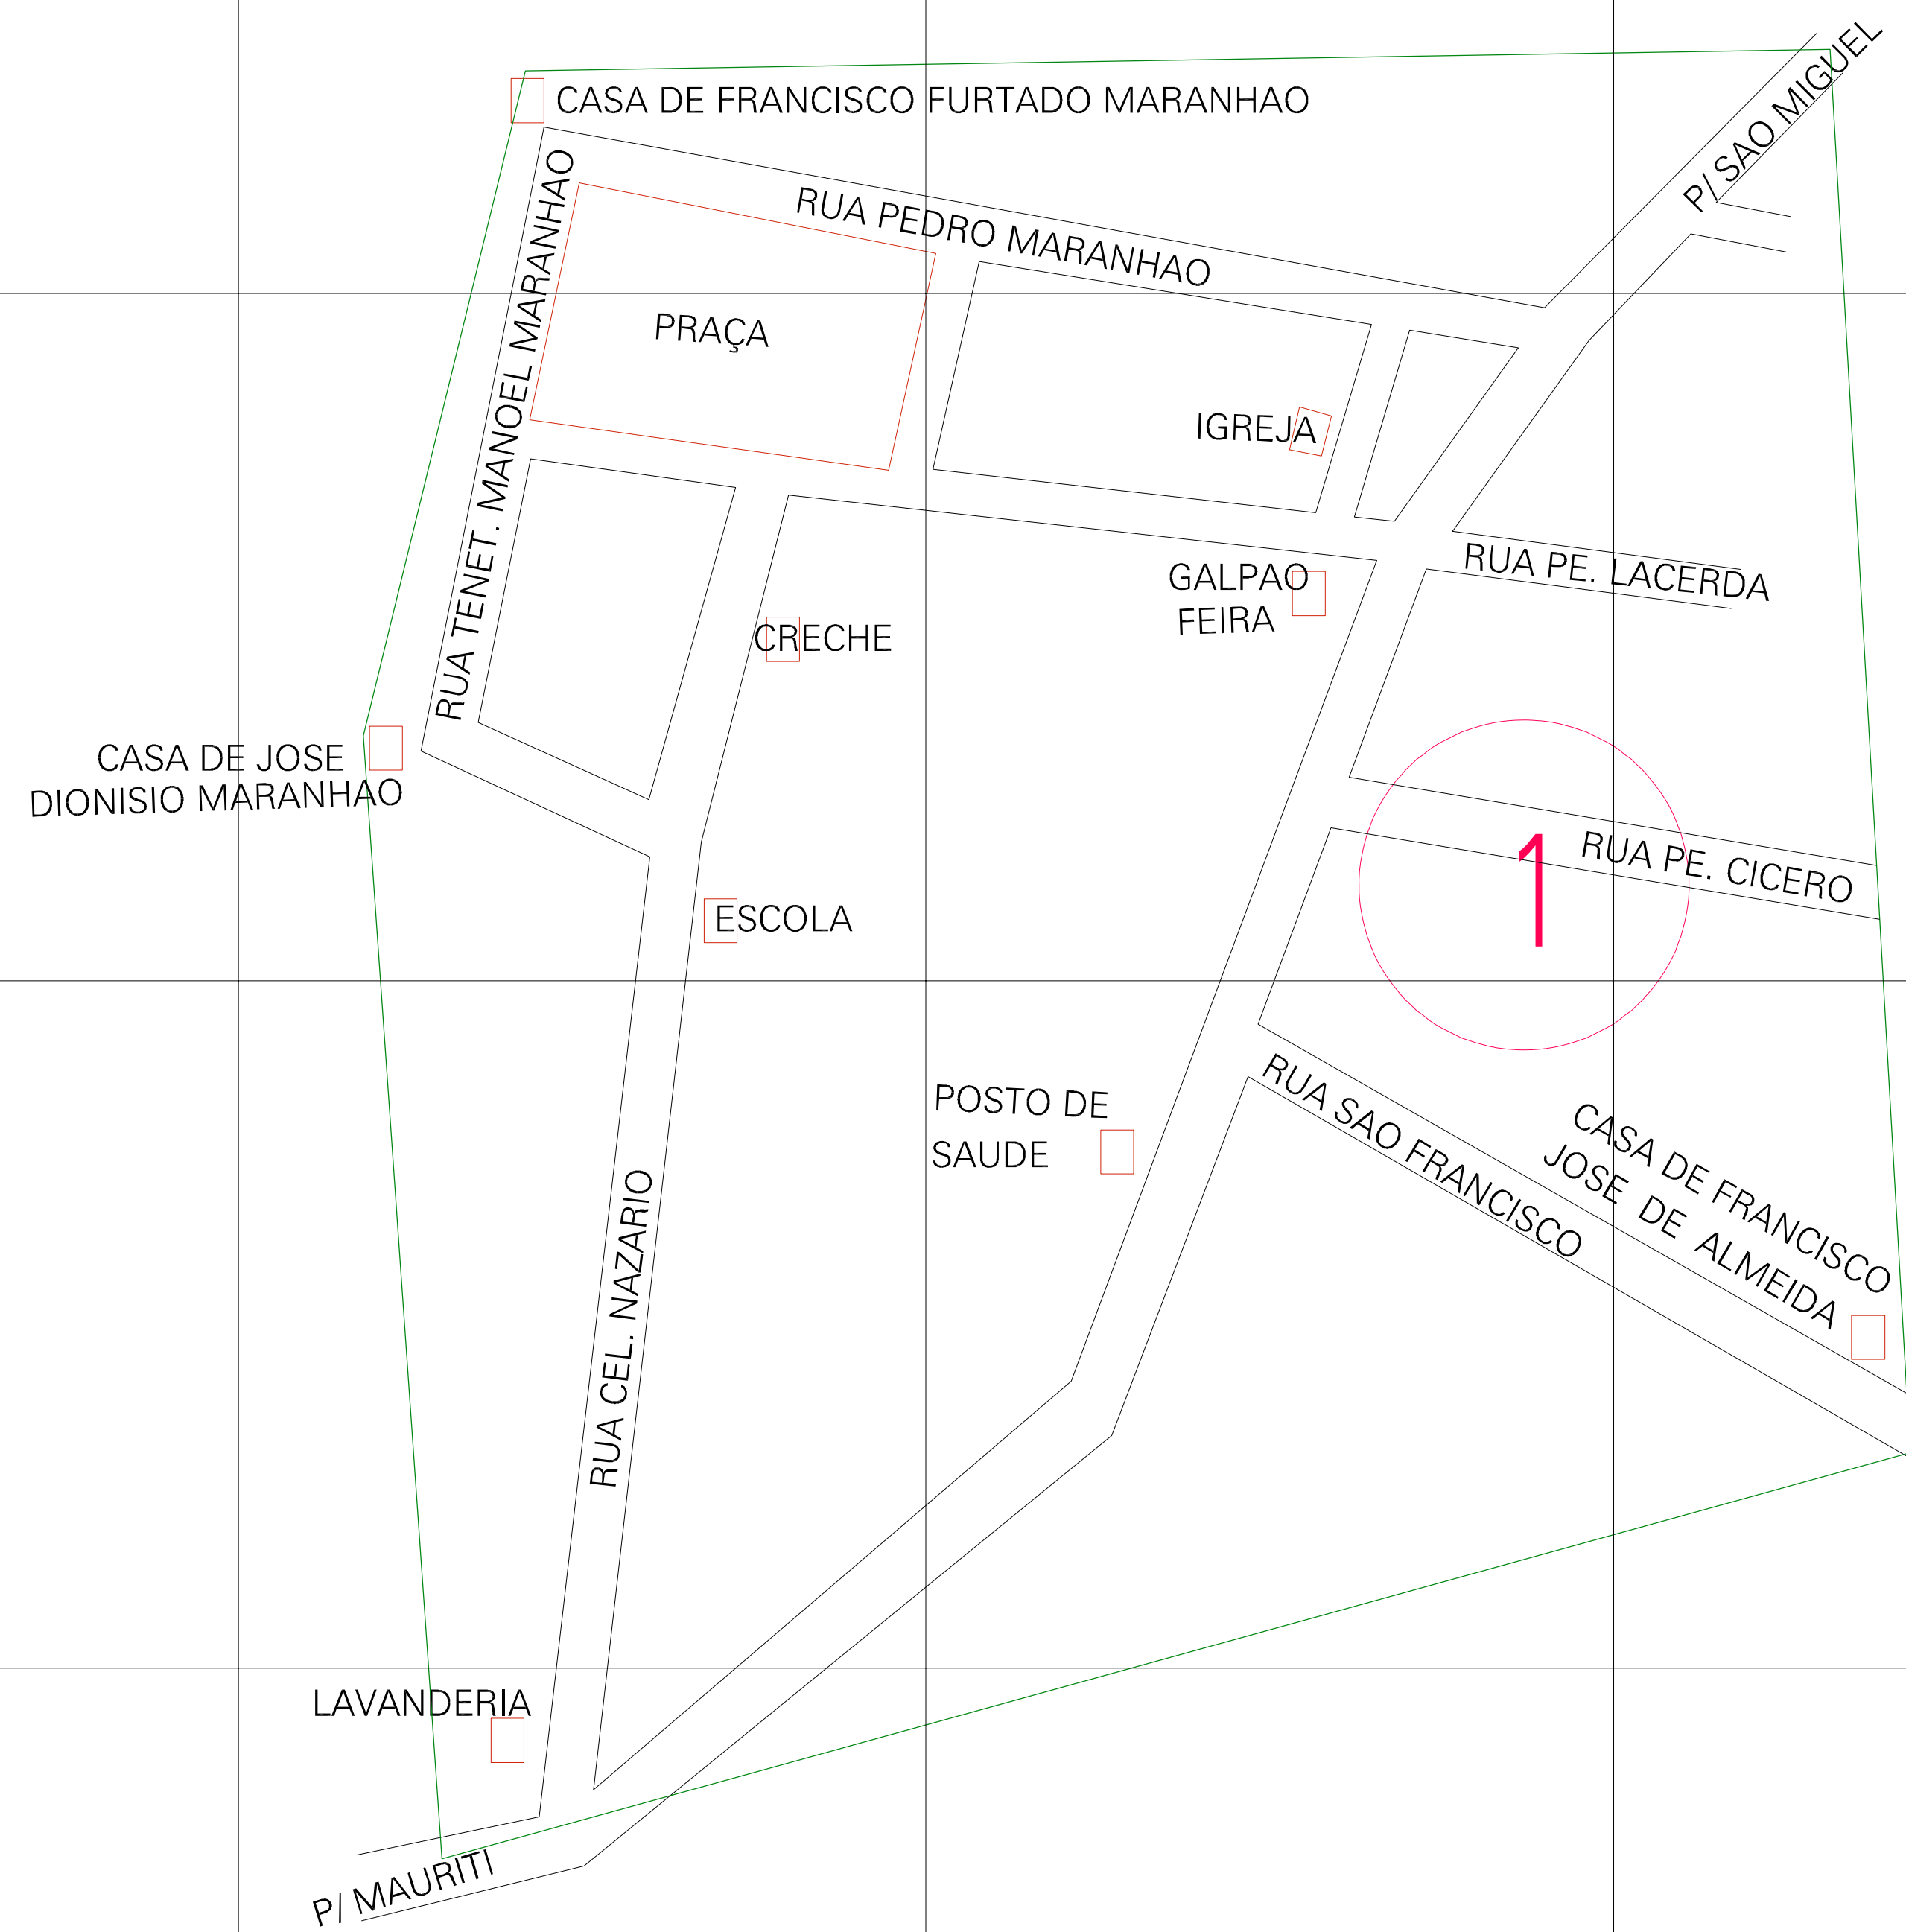

(529.695, 9182.835)

(530.195, 9182.835)

(529.695, 9182.585)

(530.195, 9182.585)

ESTADO DO CEARA  
 Município: 23.08104  
 MAURITI  
 Folha : 01 - 01

Arquivo: 230810415.dgn  
 Limite(km): (529,57, 9182,46) - (530,32, 9182,96)

- LEGENDA**
- LIMITES**
- Município ou Perímetro Urbano
  - Distrito
  - Subdistrito, RA, Zona ou similar
  - Bairro ou similar
  - Setor Censitário
- CODIGOS**
- 2308.05 Distrito (cod. do município + cod. do distrito)
  - 05.05 Subdistrito (cod. do distrito + cod. do subdistrito)
  - 003 Bairro (cod. do bairro no município)
  - 25 Setor (número do setor no distrito ou subdistrito)

**MAPA URBANO DIGITAL**  
**FOLHA A1**