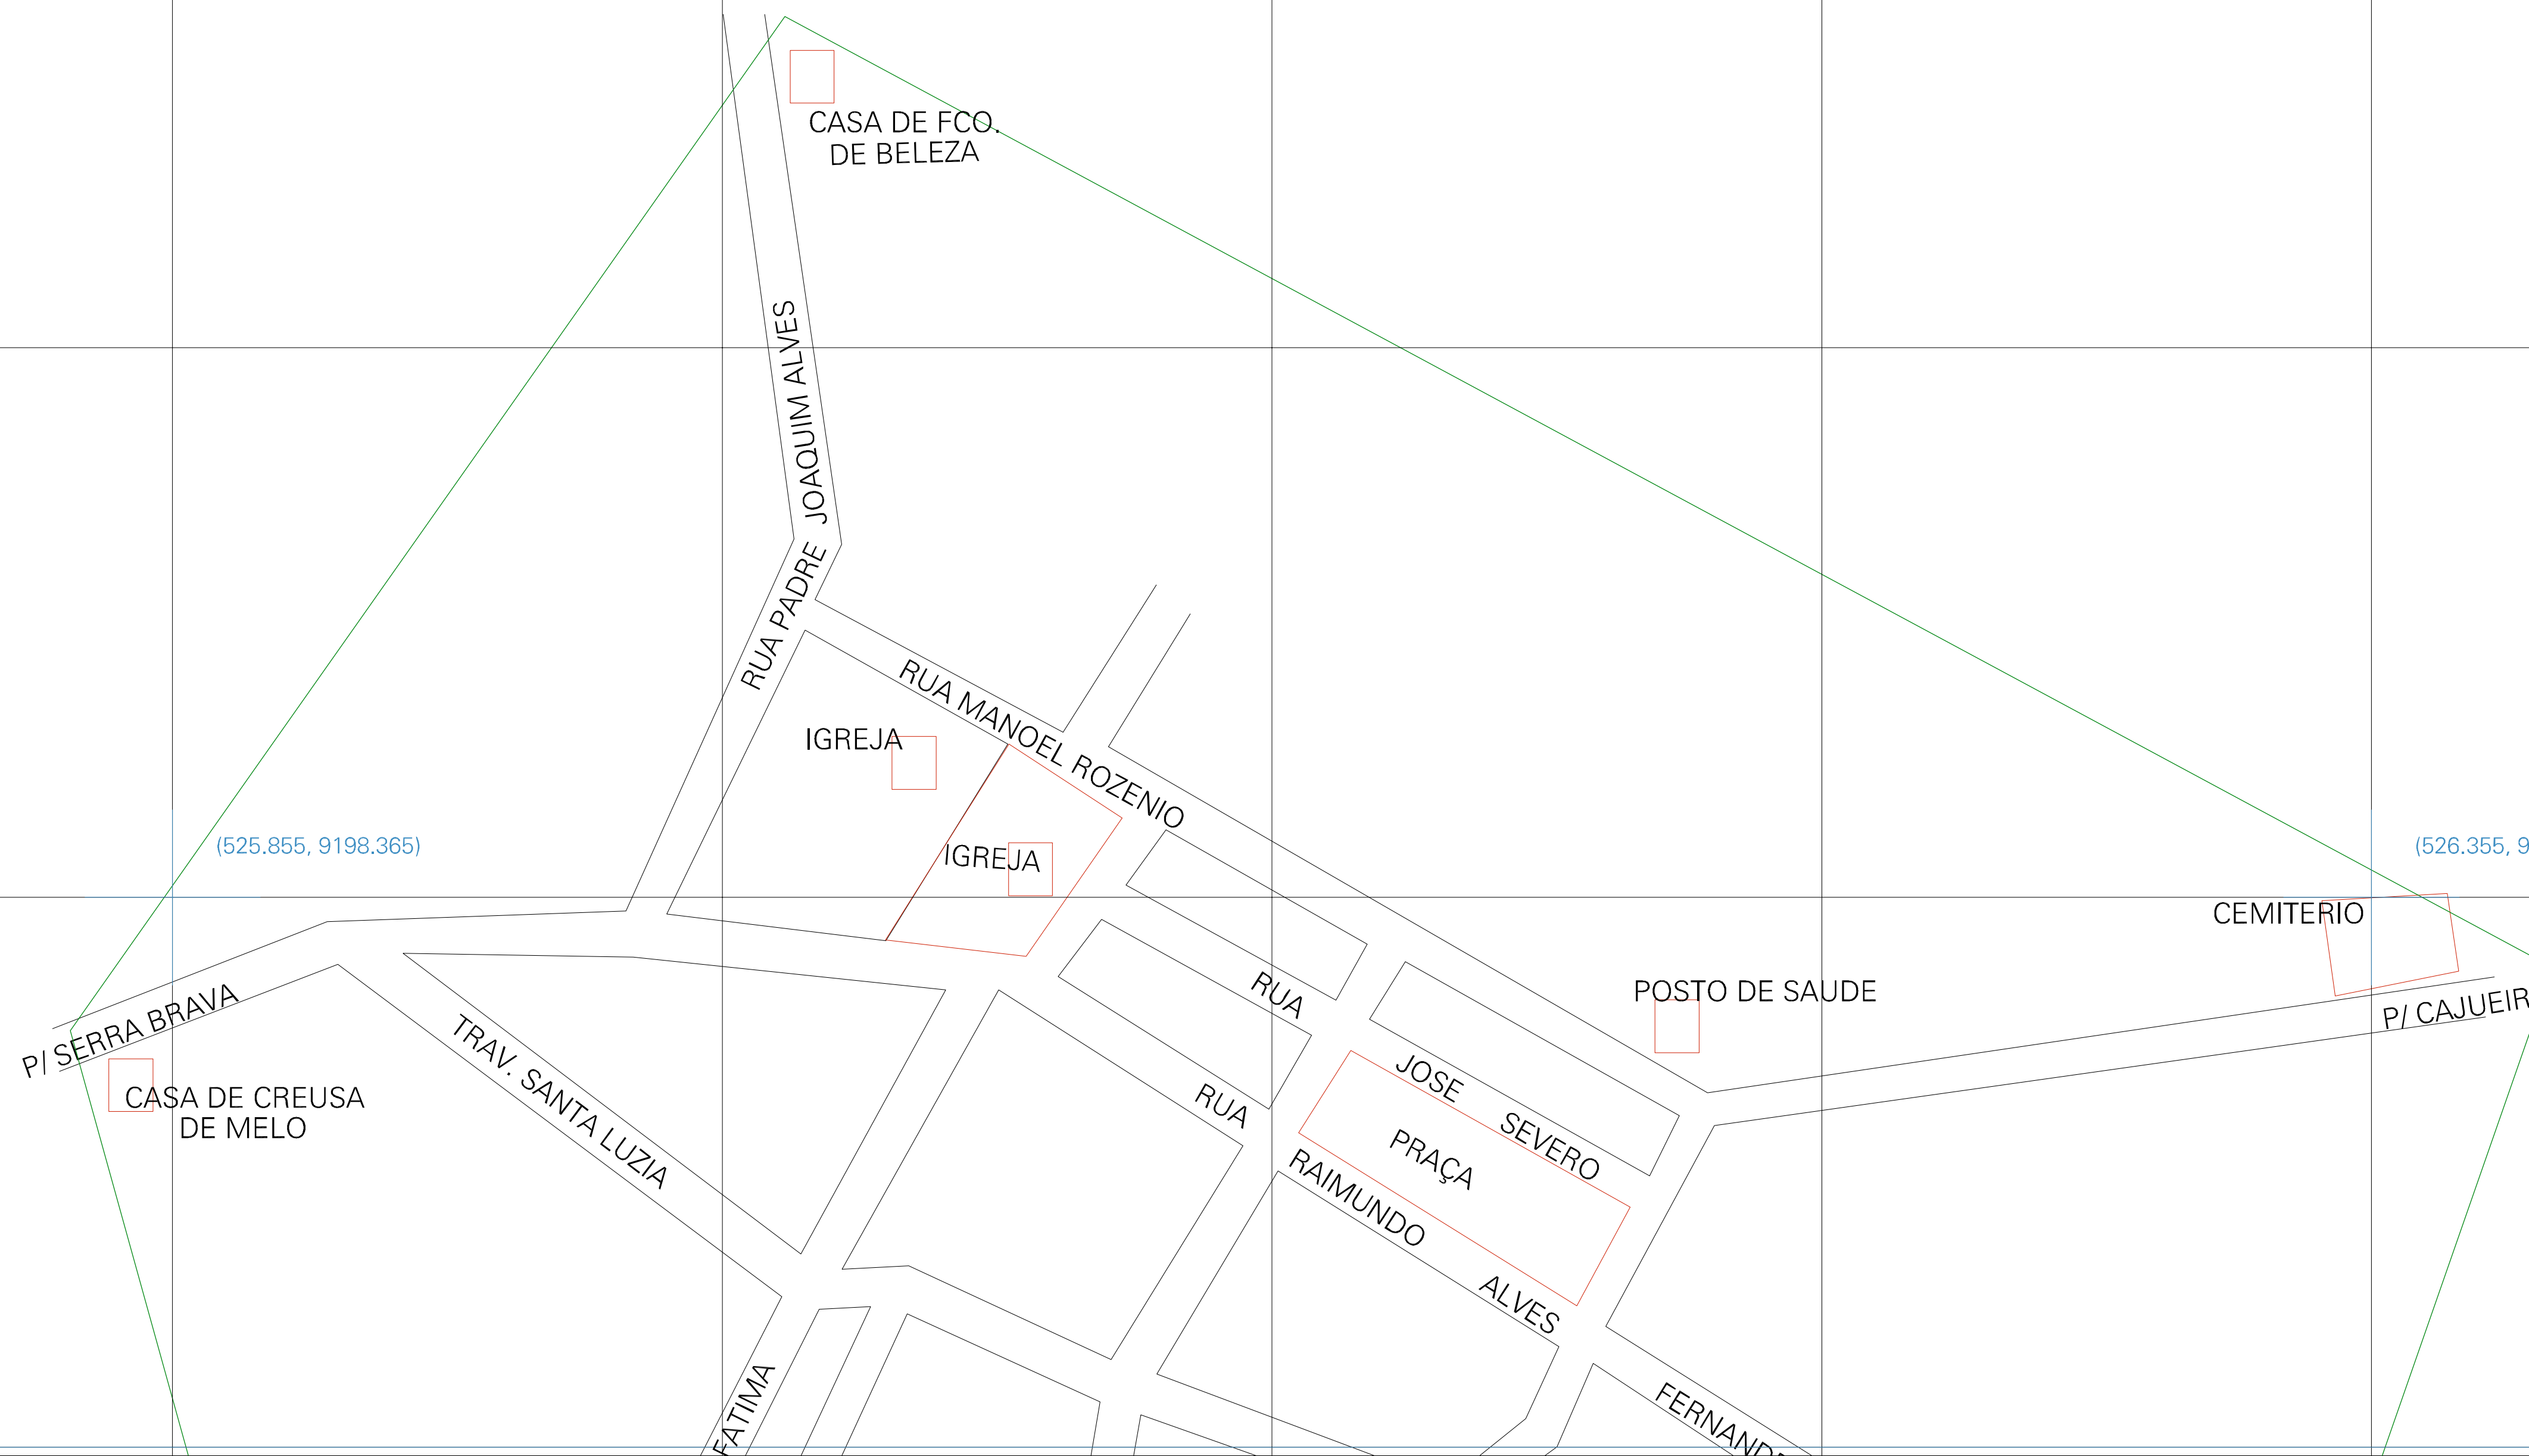

(525.855, 9198.615)

(526.355, 9198.615)

(525.855, 9198.365)

(526.355, 9198.365)

ESTADO DO CEARA
 Município: 23.08104
 MAURITI
 Folha : 01 - 01
 Arquivo: 230810425.dgn
 Limite(km): (525.73, 9198.24) - (526.48, 9198.74)

- LEGENDA**
- LIMITES**
- Município ou Perímetro Urbano
 - Distrito
 - Subdistrito, RA, Zona ou similar
 - Bairro ou similar
 - Sector Consistário
- CODIGOS**
- 2308.05 Distrito (cod. do município + cod. do distrito)
 - 05.06 Subdistrito (cod. do distrito + cod. do subdistrito)
 - 003 Bairro (cod. do bairro no município)
 - 25 Sector (número do setor no distrito ou subdistrito)

MAPA URBANO DIGITAL
 FOLHA A1