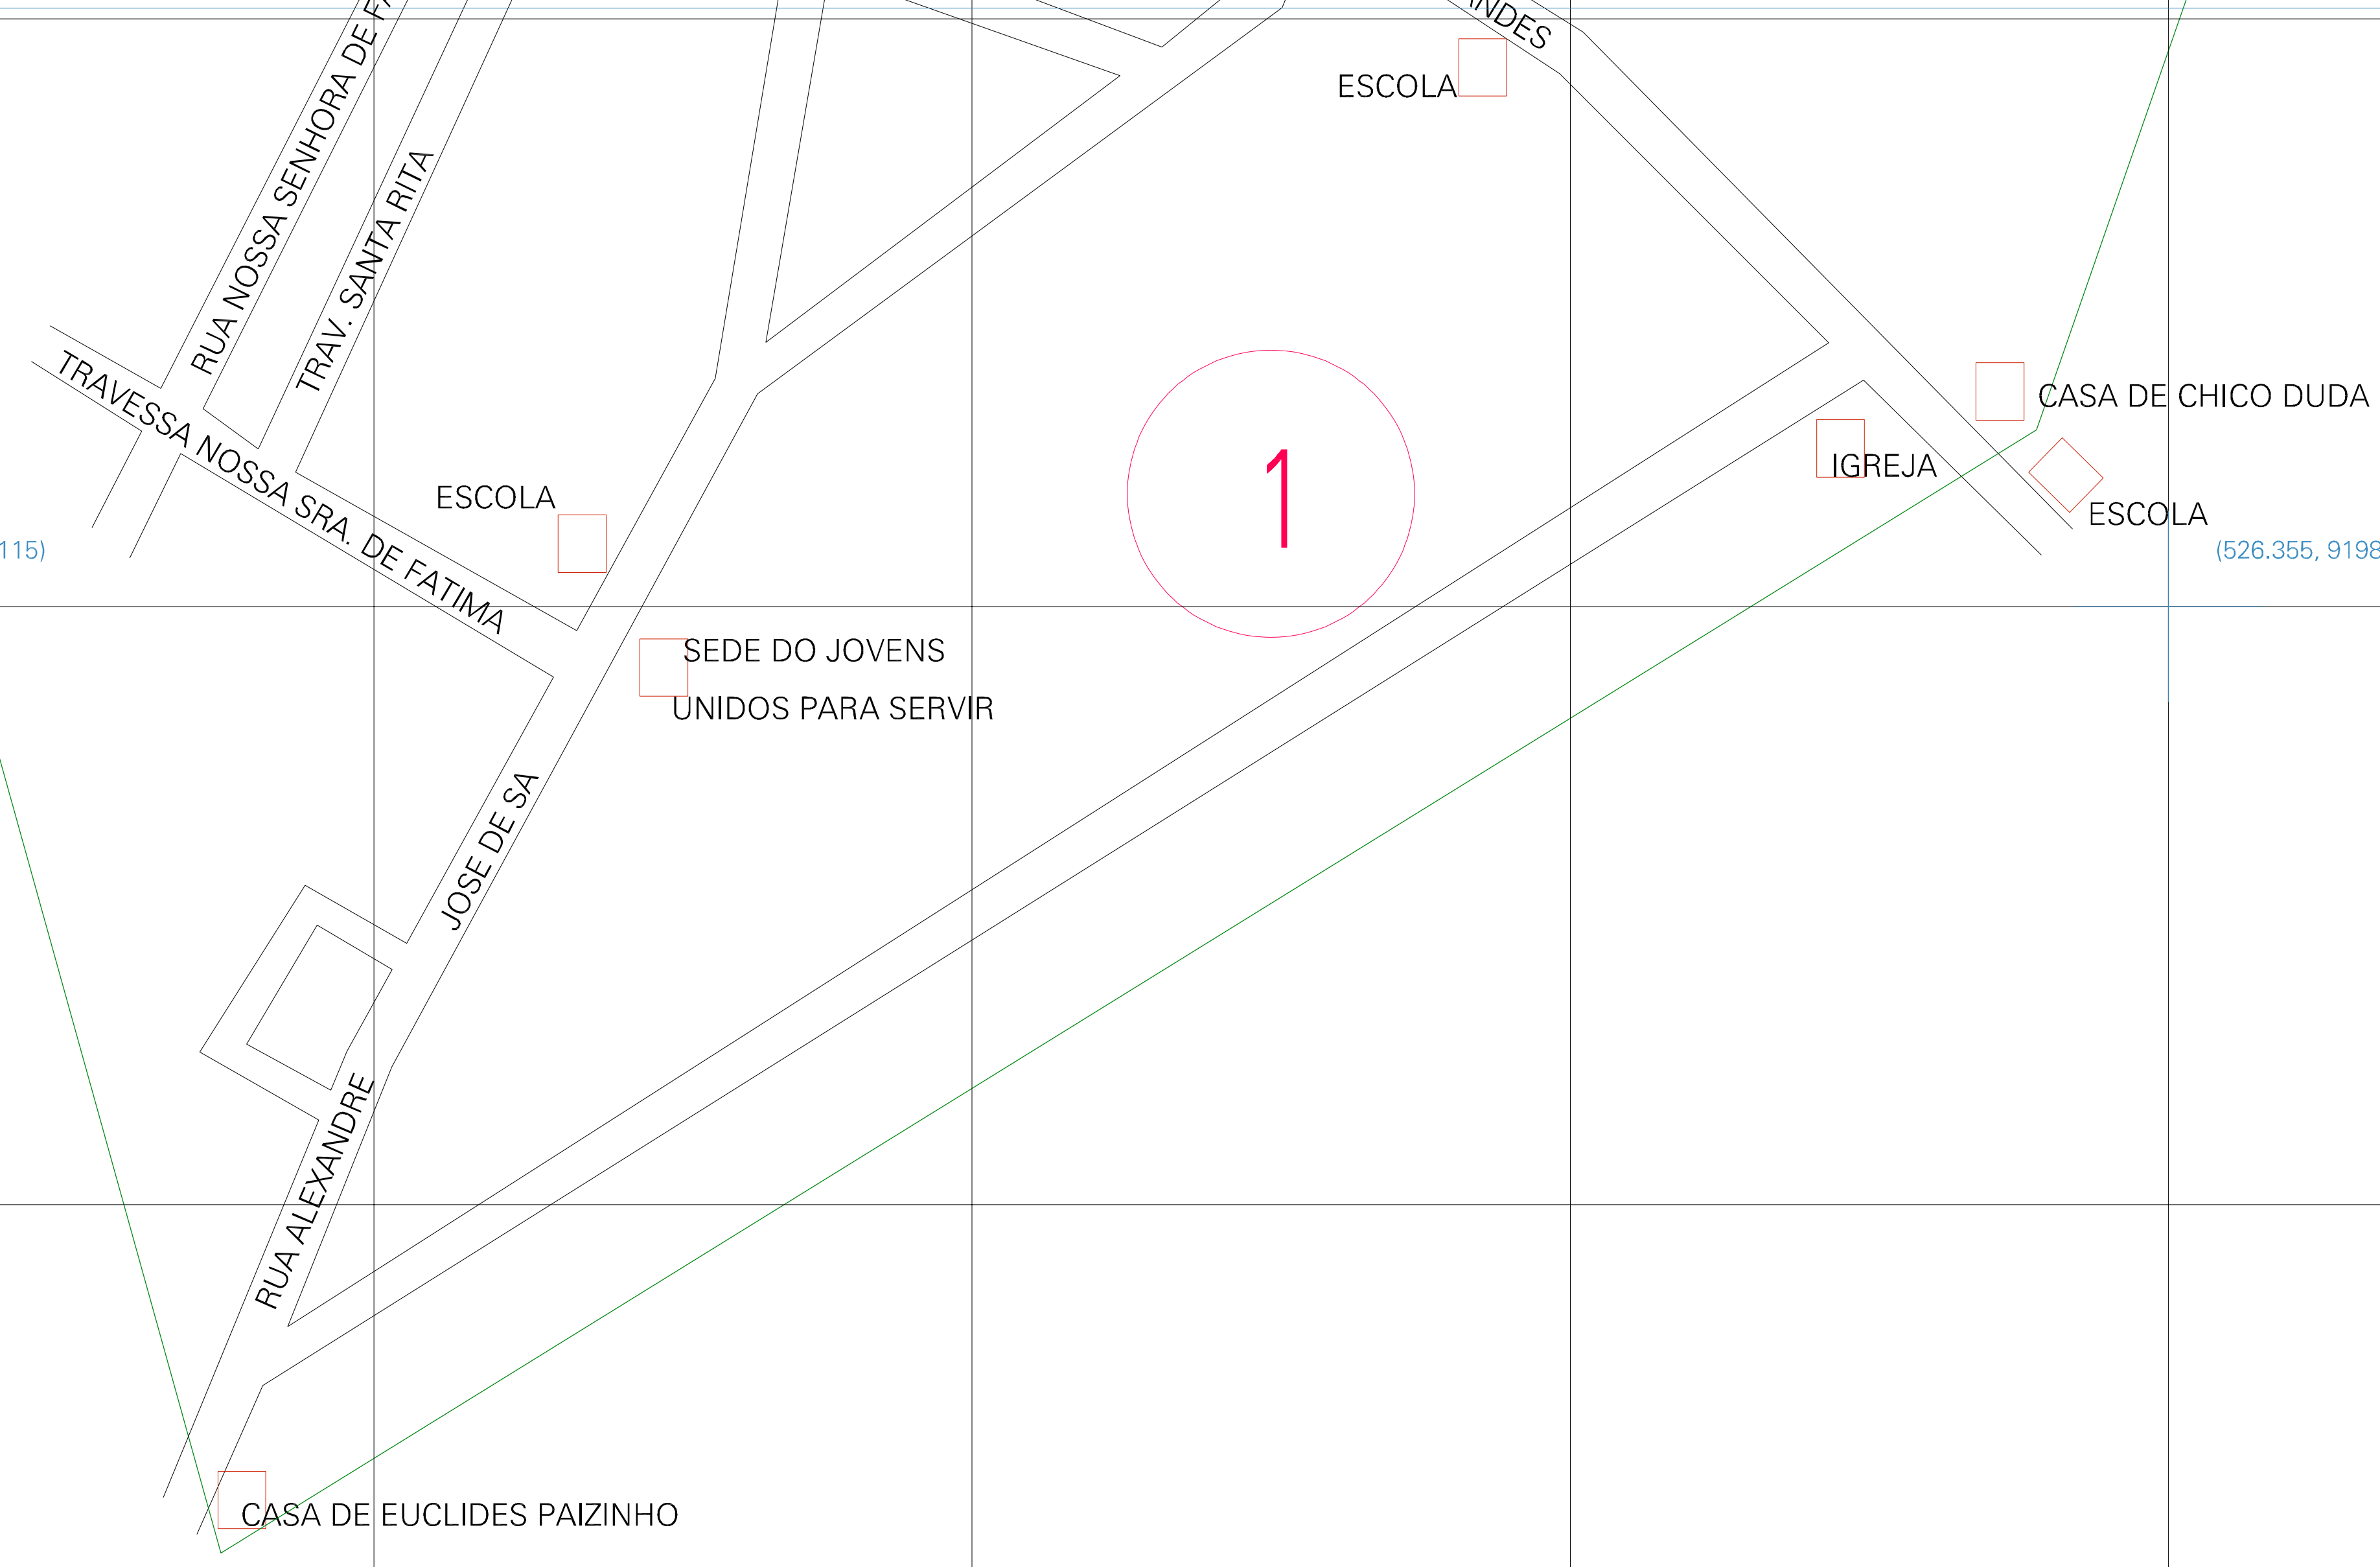

(525.855, 9198.115)

(525.855, 9197.865)

(526.355, 9198.115)

(526.355, 9197.865)

ESTADO DO CEARA
 Município: 23.08104
 MAURITI
 Folha : 02 - 01

Arquivo: 230810425.dgn
 Limites(km): (525.73, 9197.74) - (526.48, 9198.24)

- LEGENDA**
- LIMITES**
- Município ou Perímetro Urbano
 - Distrito
 - Subdistrito, RA, Zona ou similar
 - Bairro ou similar
 - Sector Censitário
- CODIGOS**
- Distrito (cod. do município + cod. do distrito)
 - Subdistrito (cod. do distrito + cod. do subdistrito)
 - Bairro (cod. do bairro no município)
 - Sector (número do sector no distrito ou subdistrito)

MAPA URBANO DIGITAL
 FOLHA A1