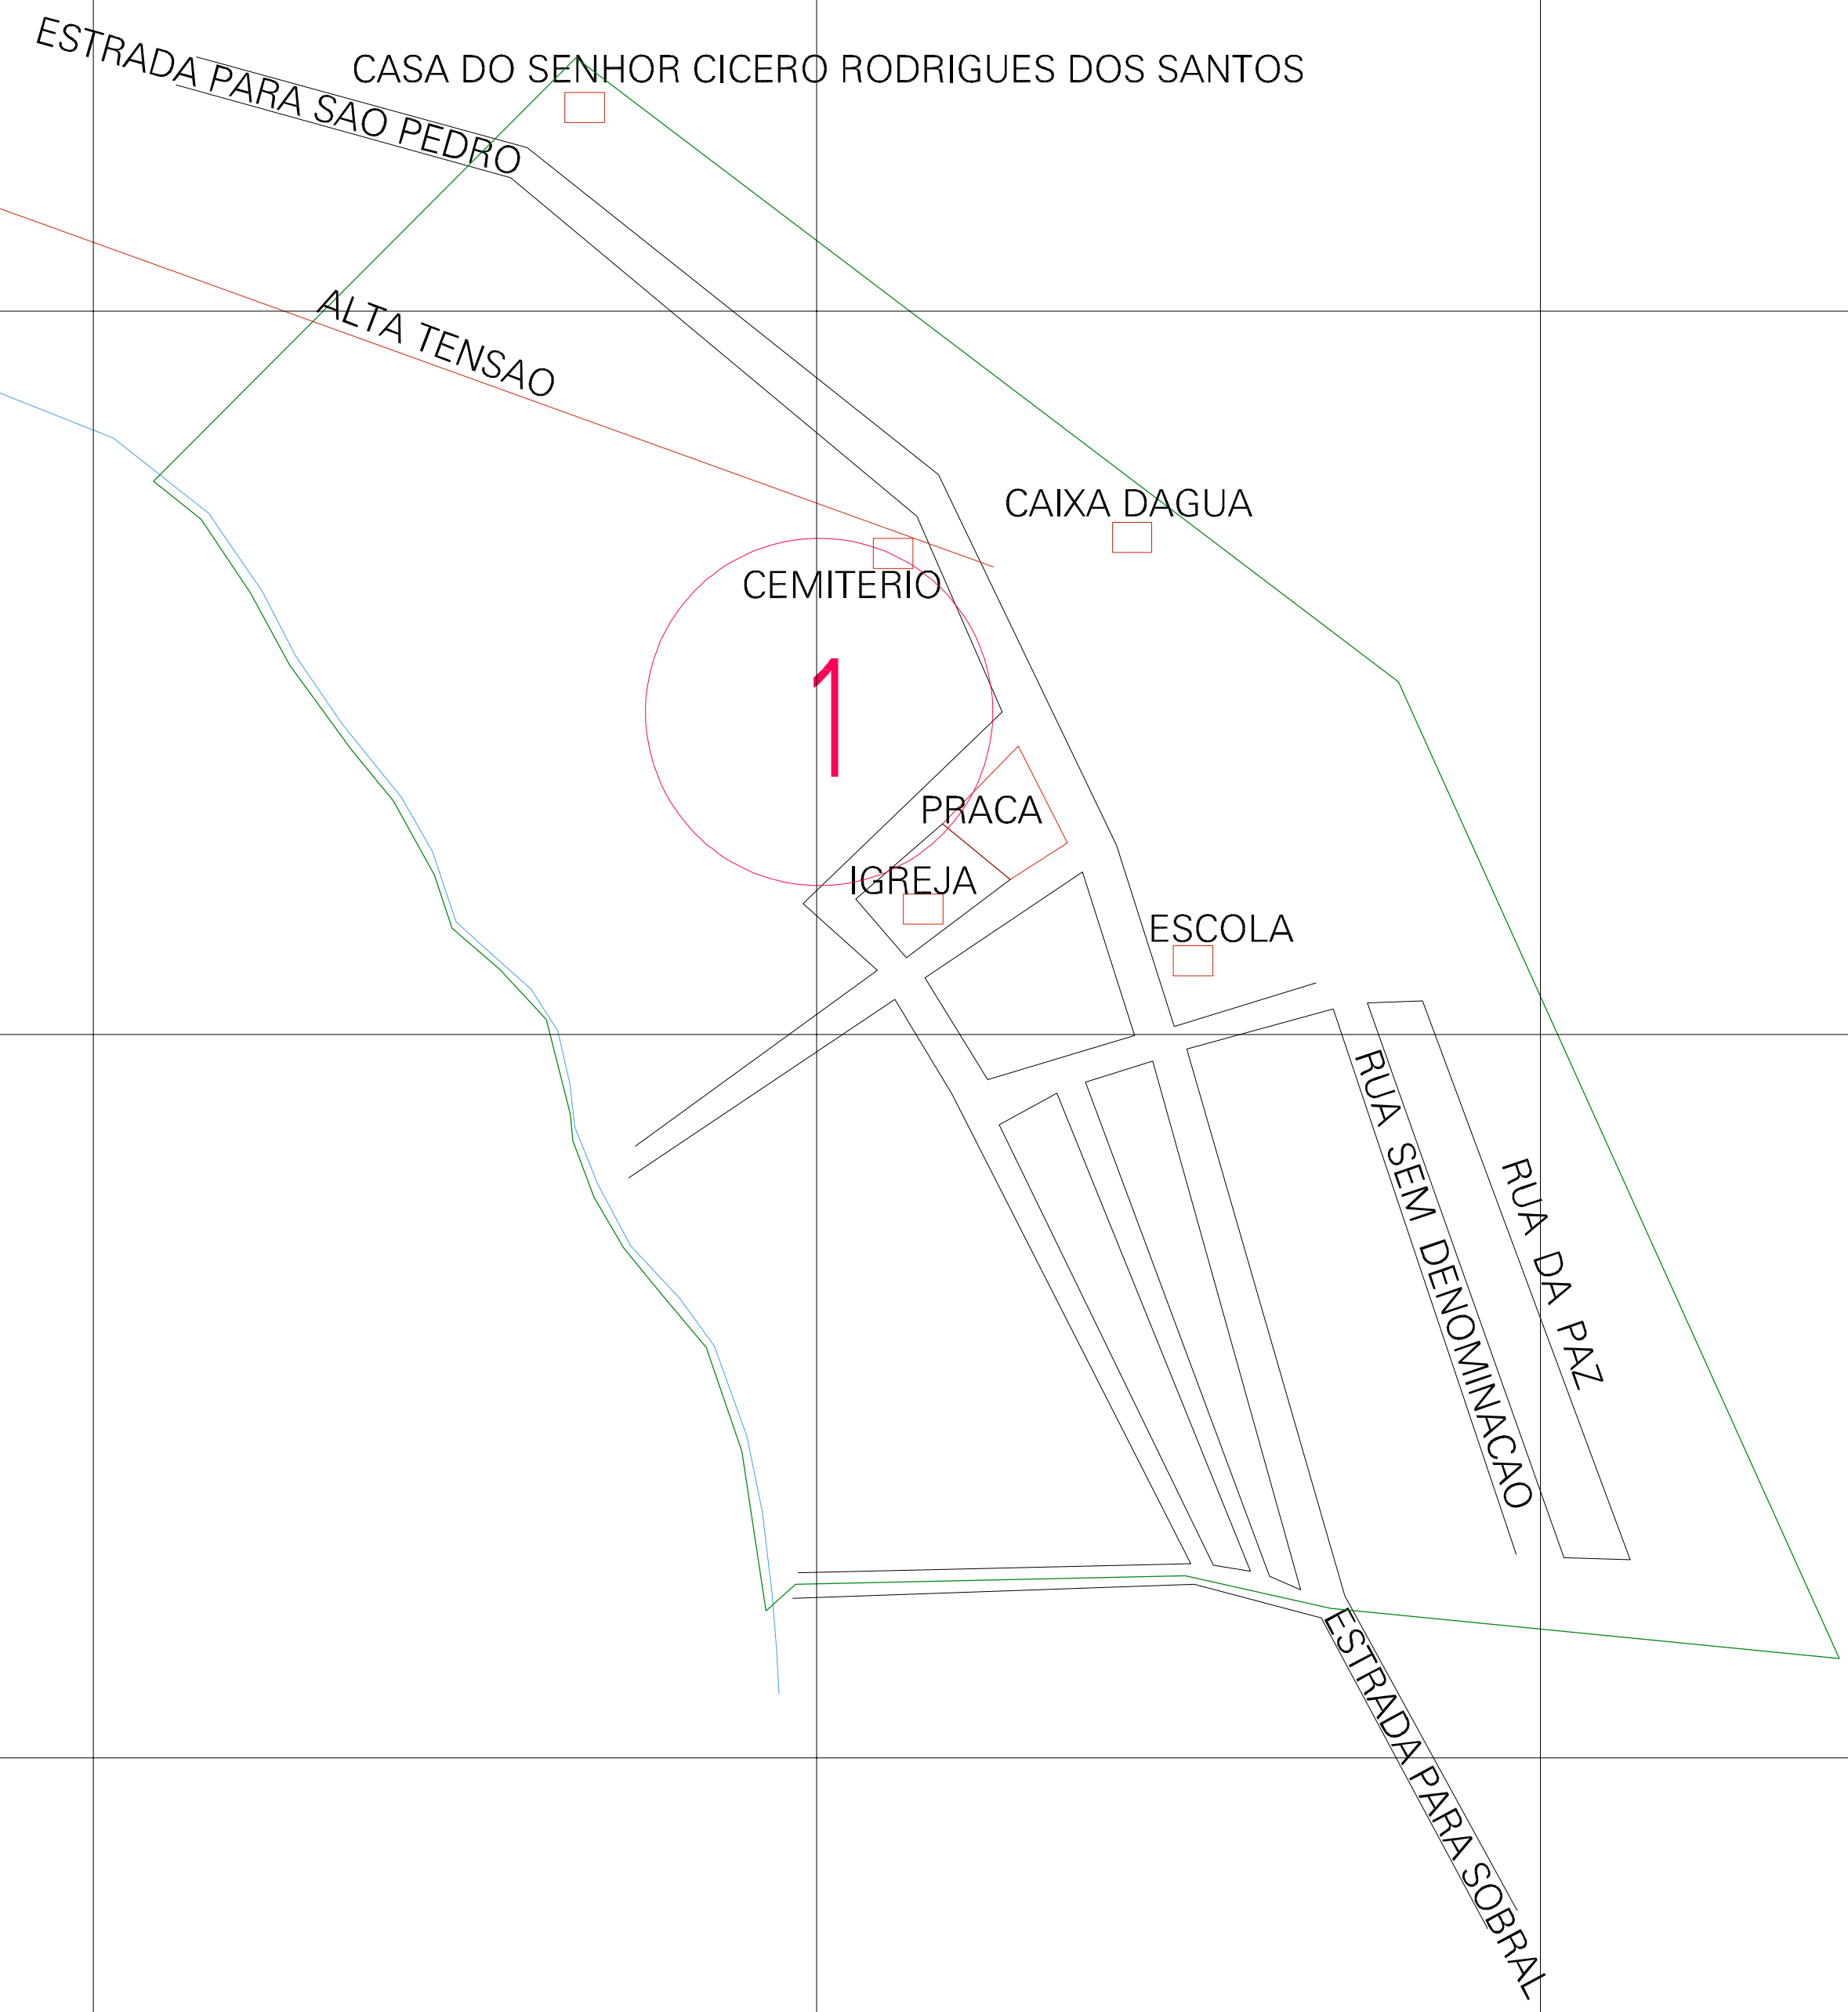

(338.82, 9600.595)

(339.32, 9600.595)

(338.82, 9600.345)

(339.32, 9600.345)

ESTADO DO CEARA
 Município: 23.08203
 MERUOCA
 Folha : 01 - 01
 Arquivo: 230820315.dgn
 Limites(km): (338.695, 9600.72) - (339.445, 9600.72)

- LEGENDA**
- LIMITES**
- Município ou Perímetro Urbano
 - Distrito
 - Subdistrito, RA, Zona ou similar
 - Bairro ou similar
 - Sector Censitário
- CODIGOS**
- 22306.06 Distrito (cod. do município + cod. do distrito)
 - 06.06 Subdistrito (cod. do distrito + cod. do subdistrito)
 - 003 Bairro (cod. do bairro no município)
 - 25 Sector (número do setor no distrito ou subdistrito)