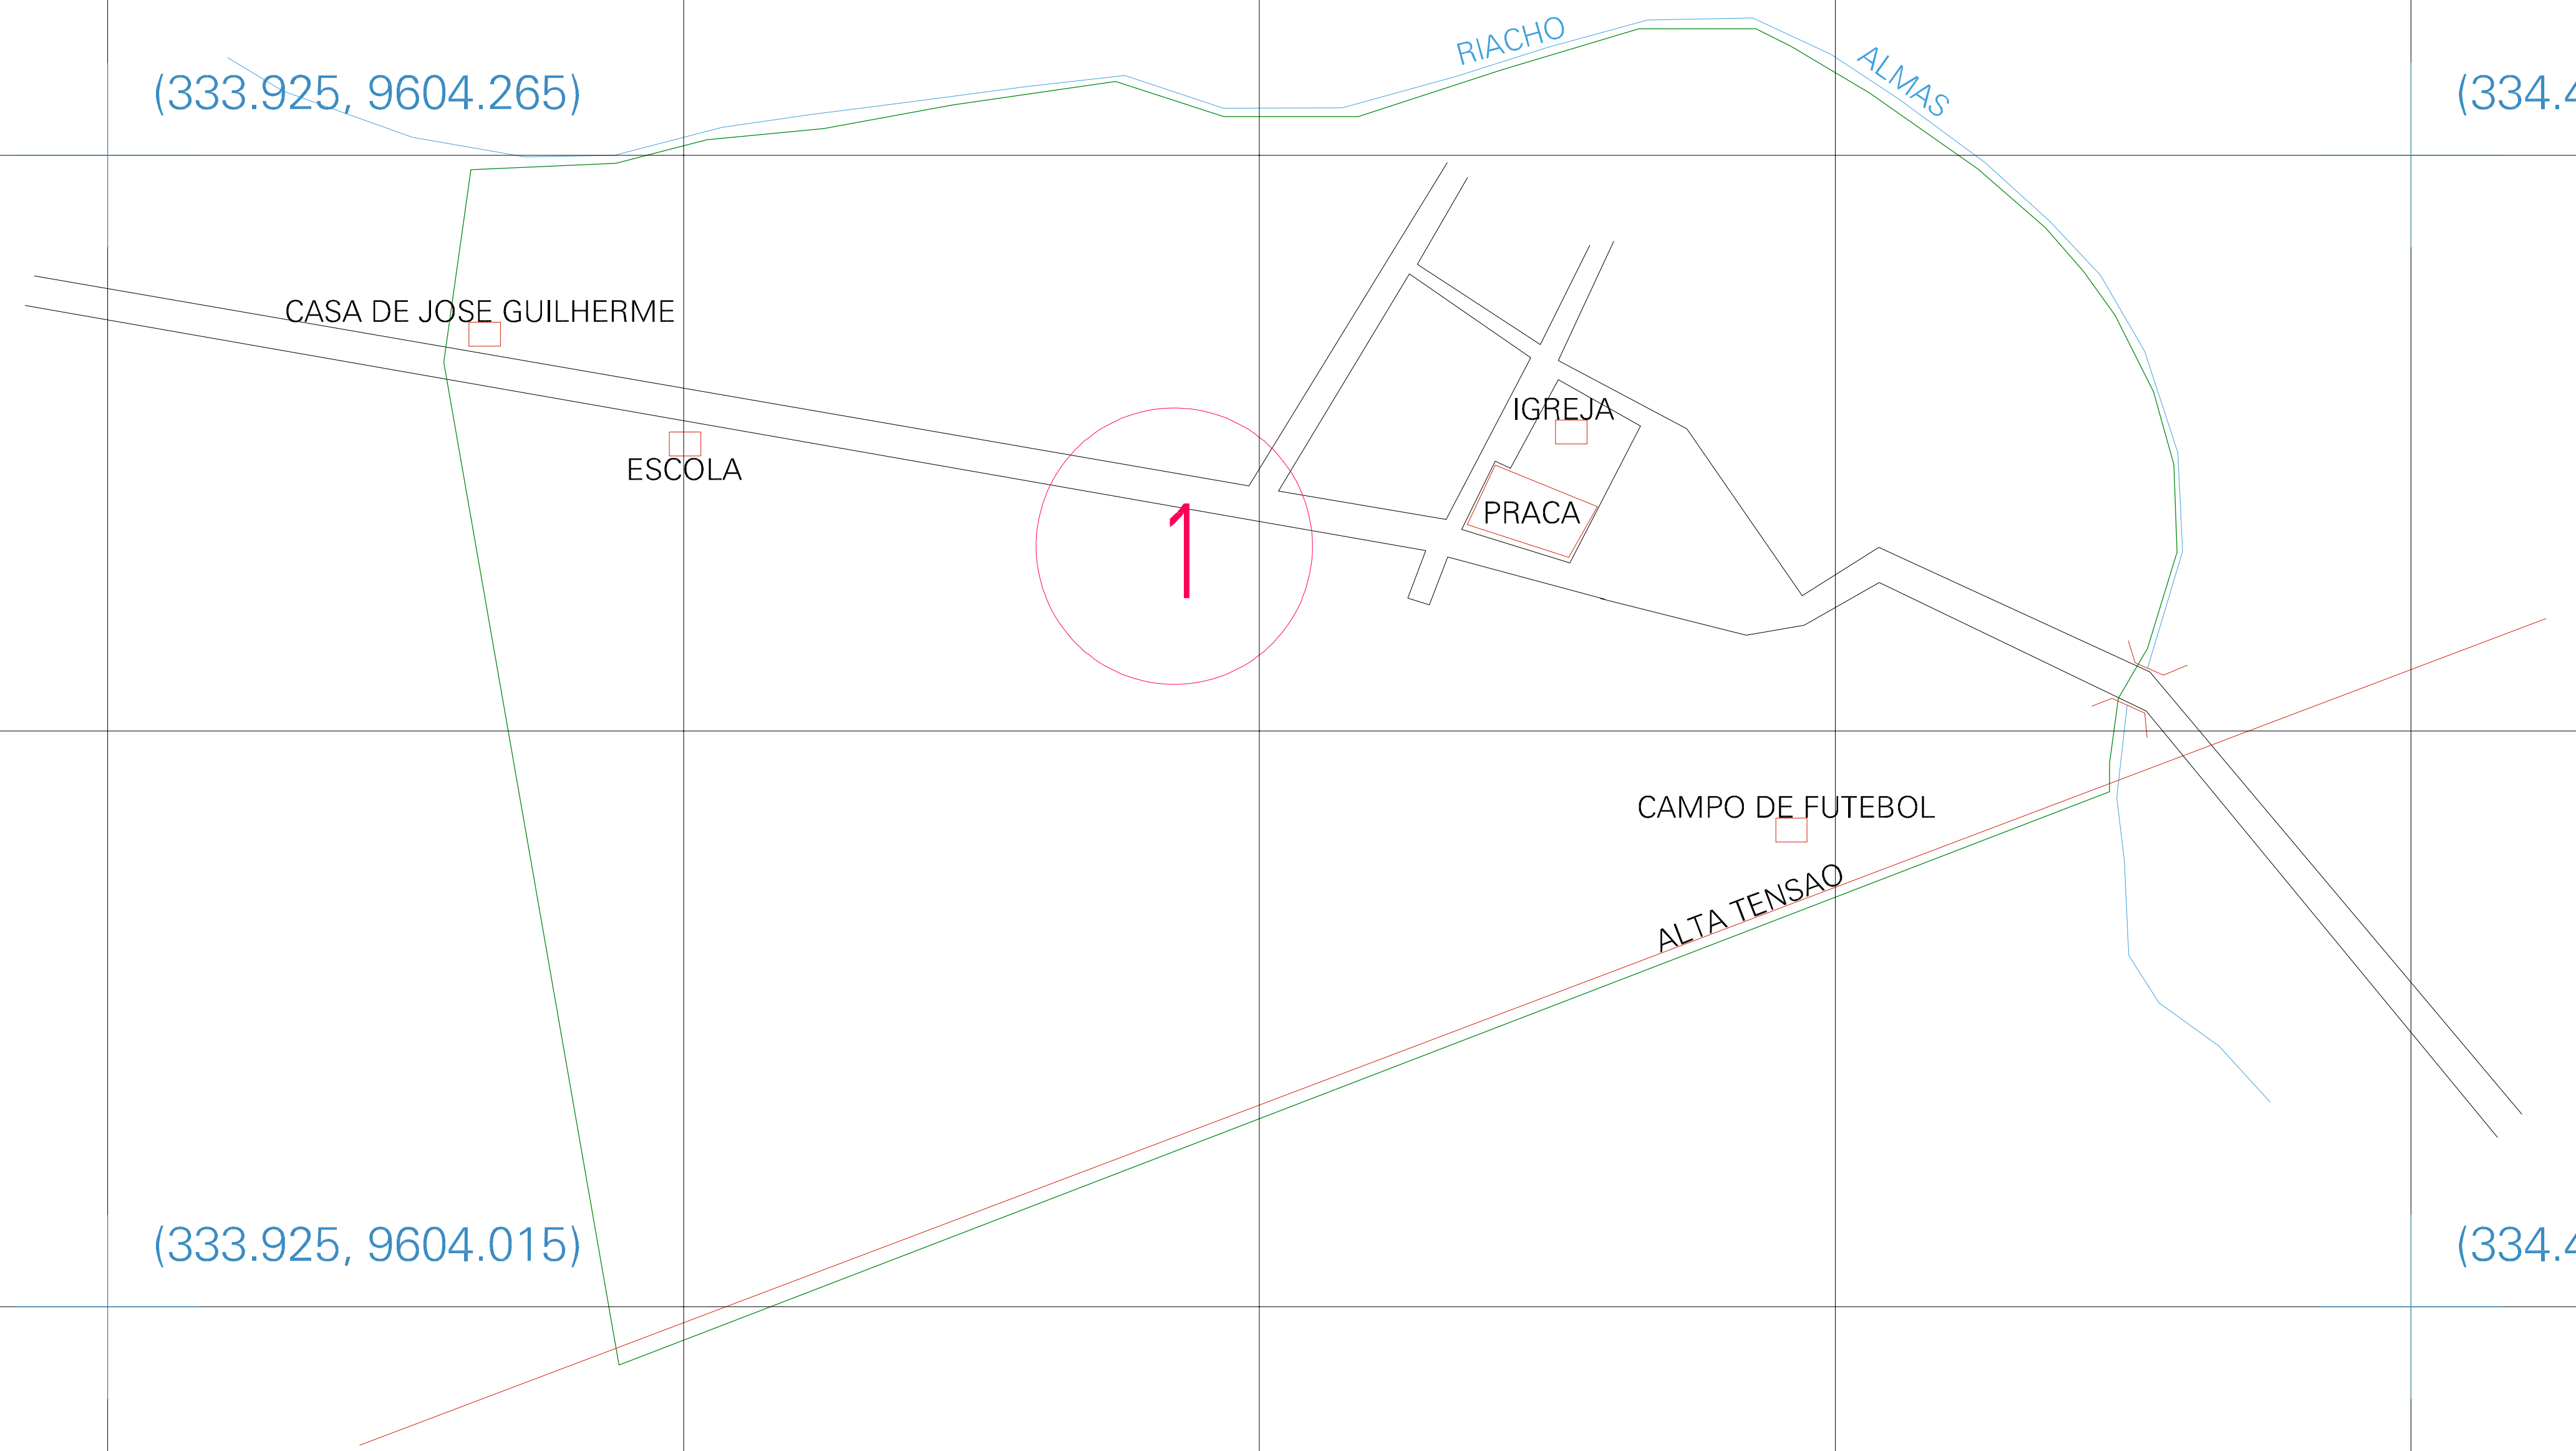

(333.925, 9604.265)

(334.425, 9604.265)

(333.925, 9604.015)

(334.425, 9604.015)

ESTADO DO CEARA  
 Município: 23.08203  
 MERUOCA  
 Folha : 01 - 01

Arquivo: 230820320.dgn  
 Limites(km): ( 333.8, 9603.89) - ( 334.6, 9604.39)

**LEGENDA**

**LIMITES**

- Município ou Perímetro Urbano
- Distrito
- Subdistrito, RA, Zona ou similar
- Bairro ou similar
- Sector Censitário

**CODIGOS**

- 22306.05 Distrito (cod. do município + cod. do distrito)
- 05.06 Subdistrito (cod. do distrito + cod. do subdistrito)
- 003 Bairro (cod. do bairro no município)
- 25 Sector (número do setor no distrito ou subdistrito)