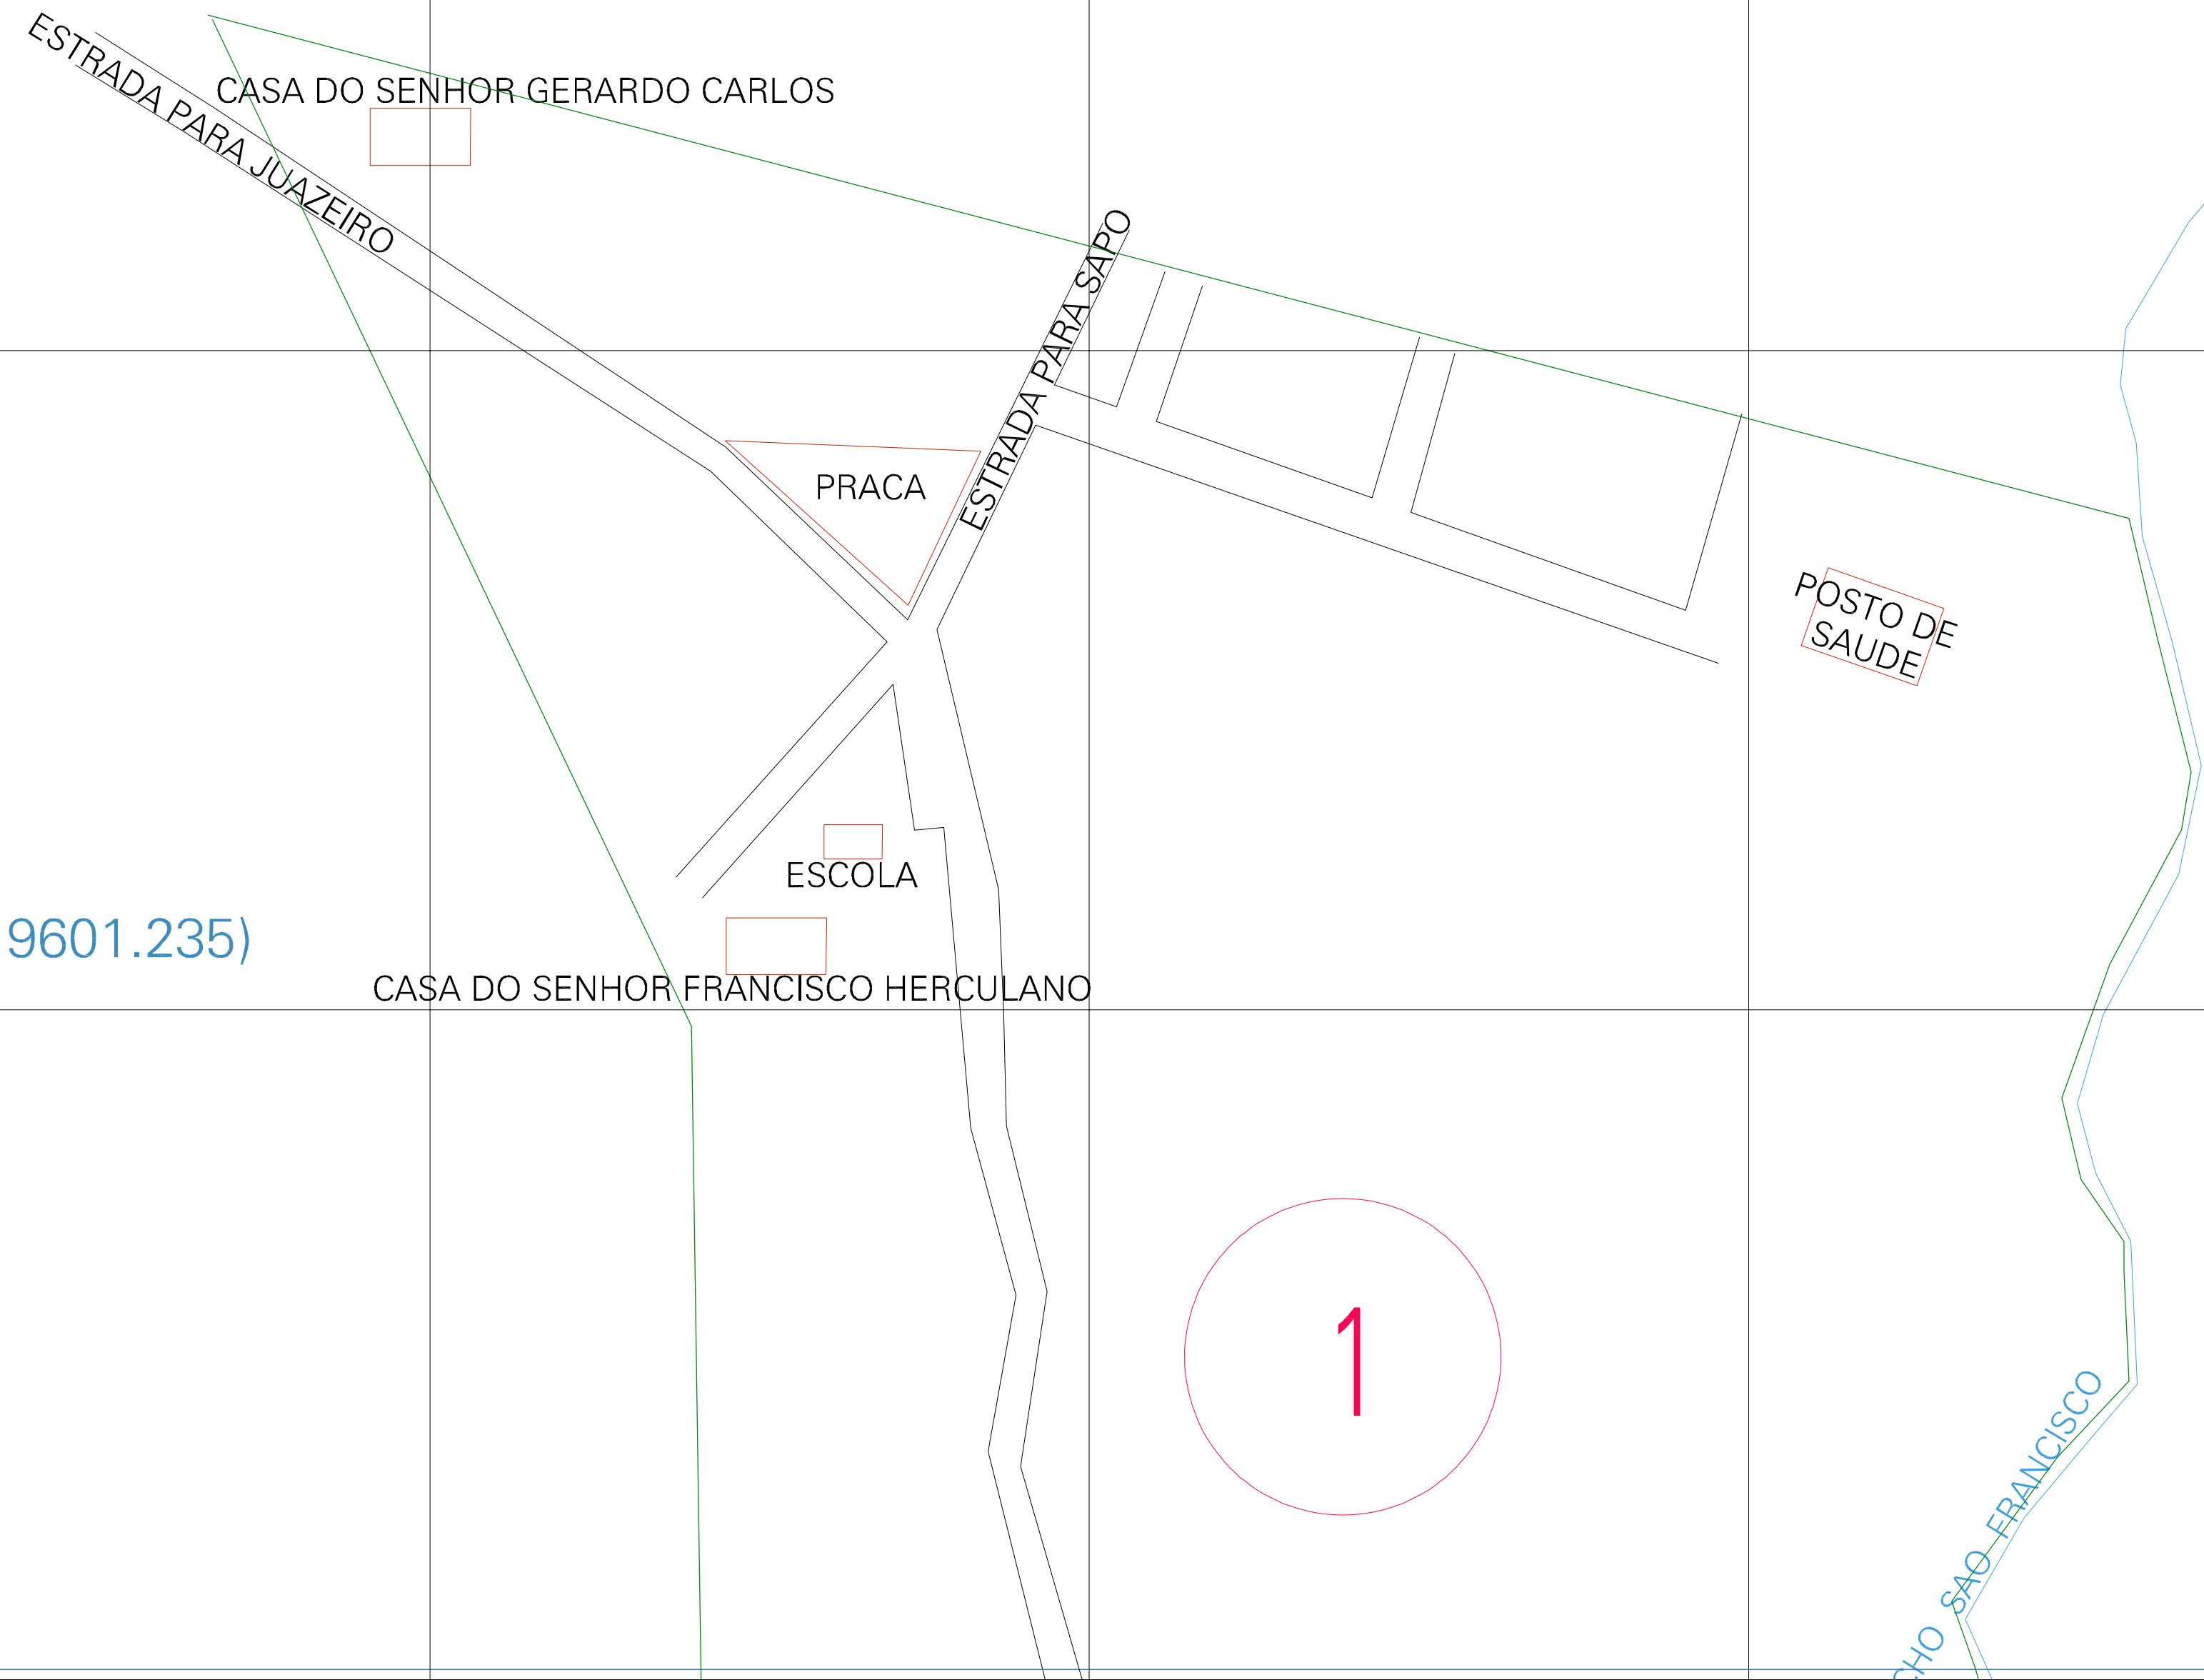

(01, 01) - 230820325

(342, 9601.485)

(342.5, 9601.485)

(342, 9601.235)

(342.5, 9601.235)

ESTADO DO CEARA
 Município: 23.08203
 MERUOCA
 Folha : 01 - 01

Arquivo: 230820325.dgn
 Limites(km): (341.875, 9601.11) - (342.625, 9601.61)

LEGENDA

LIMITES

- Município ou Perímetro Urbano
- Distrito
- Subdistrito, RA, Zona ou similar
- Bairro ou similar
- Sector Censitário

CODIGOS

- 22306.06 Distrito (cod. do município + cod. do distrito)
- 06.06 Subdistrito (cod. do distrito + cod. do subdistrito)
- 003 Bairro (cod. do bairro no município)
- 25 Sector (número do setor no distrito ou subdistrito)

Articulação de Folhas

Cartograma Folha A1

UF Município Cod. UF/MUNICÍPIO Identificação (Município, cod. UF, cod. Município) Coordenadas Coordenadas

MAPA URBANO DIGITAL
 FOLHA A1

CENSO AGROPECUARIO 2006
 CONTAGEM DA POPULAÇÃO 2007
 Data de Impressão: 04.10.07