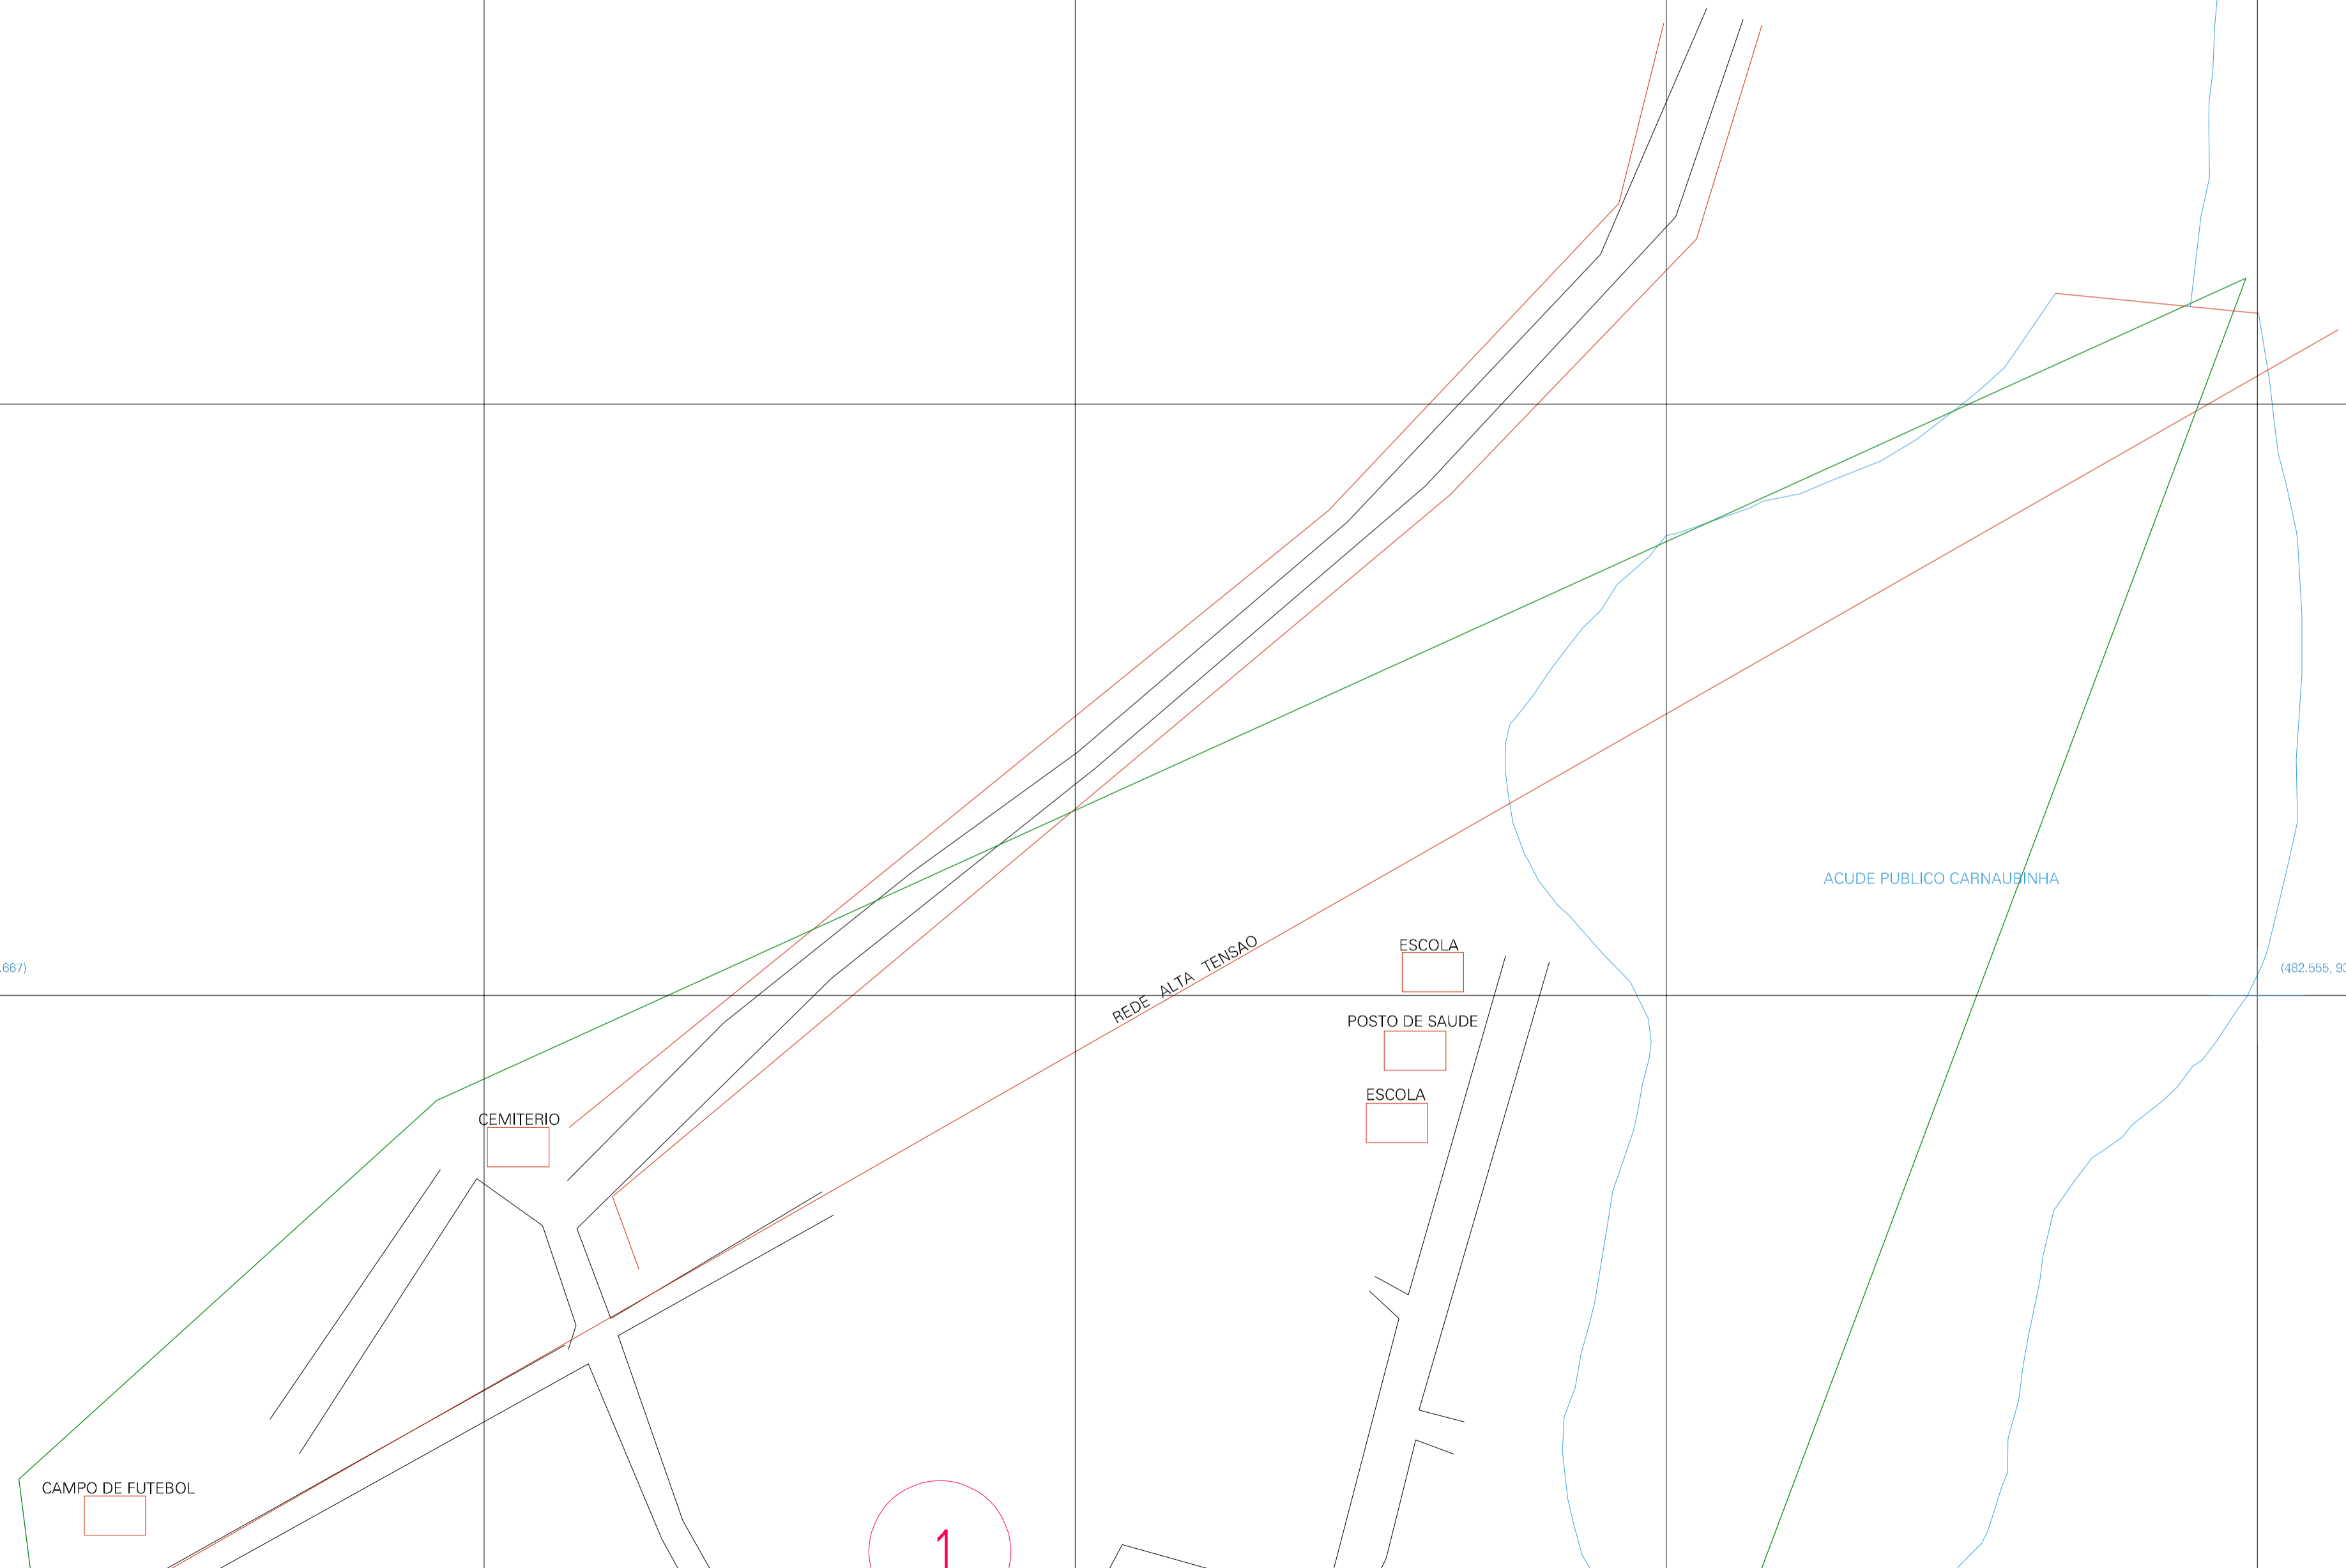

(481.555, 9386.167)

(482.555, 9386.167)

(481.555, 9385.667)

(482.555, 9385.667)

ESTADO DO CEARA
 Município: 23.08351
 MILHÃ
 Folha : 01 - 01

Arquivo: 230835110.dgn
 Limites(km): (481.305, 9385.417) - (482.805, 9386.417)

- LEGENDA**
- LIMITES**
- Município ou Perimetro Urbano
 - - - Distrito
 - - - Subdistrito, RA, Zona ou similar
 - - - Bairro ou similar
 - - - Setor Censitário
- CODIGOS**
- 2306.05 Distrito (cod. do município + cod. do distrito)
 - 05.06 Subdistrito (cod. do distrito + cod. do subdistrito)
 - 003 Bairro (cod. do bairro no município)
 - 25 Setor (número do setor no distrito ou subdistrito)

MAPA URBANO DIGITAL
 FOLHA A1

1