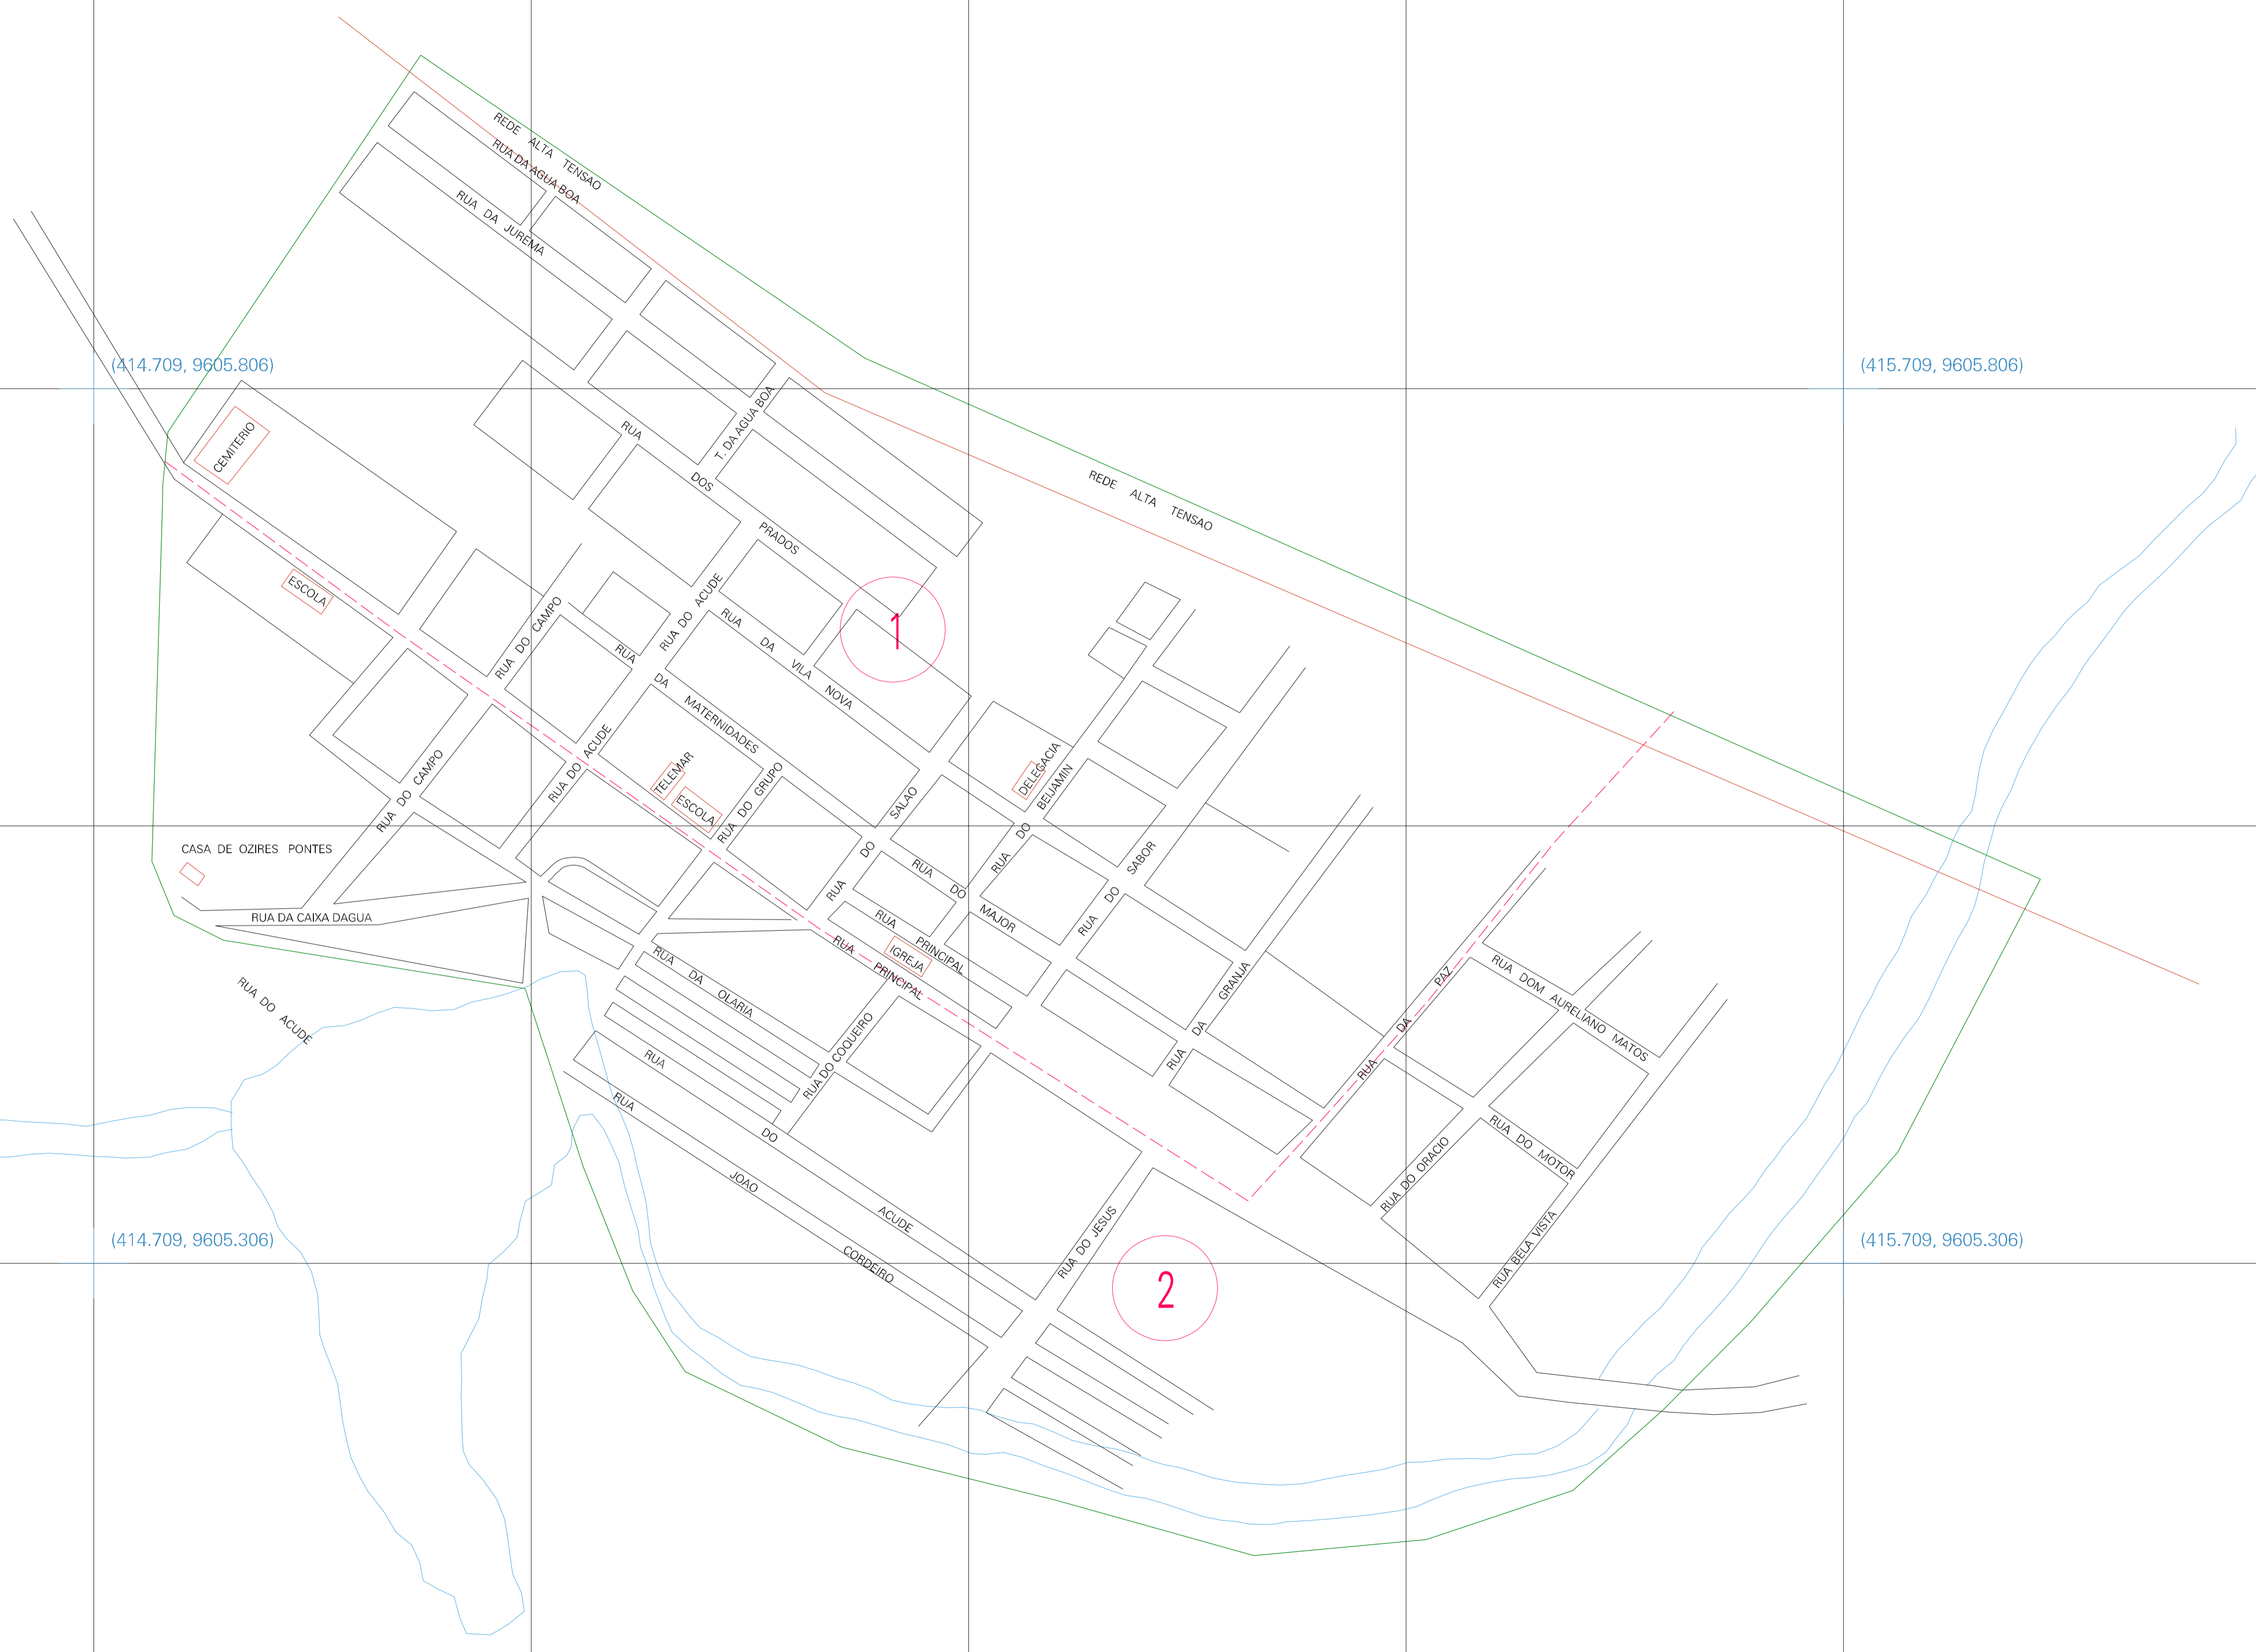

(414.709, 9605.806)

(415.709, 9605.806)

(414.709, 9605.306)

(415.709, 9605.306)

ESTADO DO CEARA
 Município: 23.08377
 MIRÁIMA
 Folha : 01 - 01

Arquivo: 230837710.dgn
 Limites(km): (414.459, 9605.056) - (415.959, 9606.056)

- LEGENDA**
- LIMITES**
- Município ou Perímetro Urbano
 - Distrito
 - Subdistrito, RA, Zona ou similar
 - Bairro ou similar
 - Setor Censitário
- CODIGOS**
- 2306.05 Distrito (cod. do município + cod. do distrito)
 - 05.06 Subdistrito (cod. do distrito + cod. do subdistrito)
 - 003 Bairro (cod. do bairro no município)
 - 25 Setor (número do setor no distrito ou subdistrito)

MAPA URBANO DIGITAL
FOLHA A1