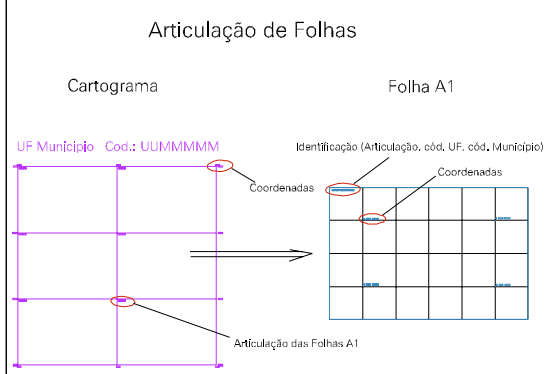

GAMELEIRA HISTORICA

(478.068, 9180.583)

12

CENTRO COMUNITARIO

ENGENHO VELHO DE HEITOR SAMPAIO

PARA BARBALHA

PARA SERRA

PARA SITIO CHAMURRO

CAMPO DE FUTEBOL

(478.318, 9180.583)

(478.068, 9180.458)

(478.318, 9180.458)

ESTADO DO CEARA
Município: 23.08401
MISSÃO VELHA
Folha : 02 - 01

Arquivo: 23084010500003.dgn
Limites(km): (478.006, 9180.395) - (478.381, 9180.646)

- LEGENDA**
- LIMITES**
- Município ou Perímetro Urbano
 - Distrito
 - Subdistrito, RA, Zona ou similar
 - Bairro ou similar
 - Sector Censitário
- CODIGOS**
- 22306.06 Distrito (cod. do município + cod. do distrito)
 - 05.06 Subdistrito (cod. do distrito + cod. do subdistrito)
 - 003 Bairro (cod. do bairro no município)
 - 25 Sector (número do sector no distrito ou subdistrito)