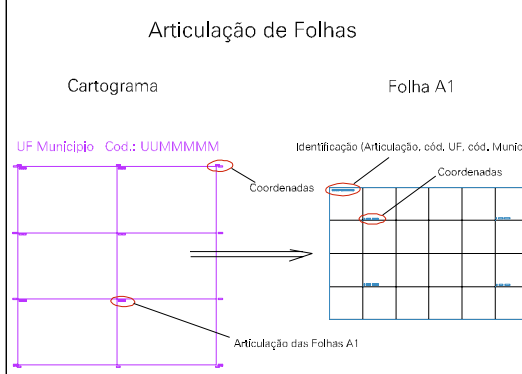

(03, 01) - 23084010500004

CEMITERIO

(490.476, 9179.122)

(490.726, 9179.122)

CASA DE PEDRO POSSIDONIO

PARA BARBALHA

PARA BREJO SANTO

(490.476, 9178.997)

(490.726, 9178.997)

ESTADO DO CEARA
Município: 23.08401
MISSÃO VELHA
Folha : 03 - 01

Arquivo: 23084010500004.dgn
Limites(km): (490.413, 9178.935) - (490.788, 9179.185)

- LEGENDA**
- LIMITES**
- Município ou Perímetro Urbano
 - Distrito
 - Subdistrito, RA, Zona ou similar
 - Bairro ou similar
 - Setor Censitário
- CODIGOS**
- 2306.06 Distrito (cod. do município + cod. do distrito)
 - 05.06 Subdistrito (cod. do distrito + cod. do subdistrito)
 - 003 Bairro (cod. do bairro no município)
 - 25 Setor (número do setor no distrito ou subdistrito)