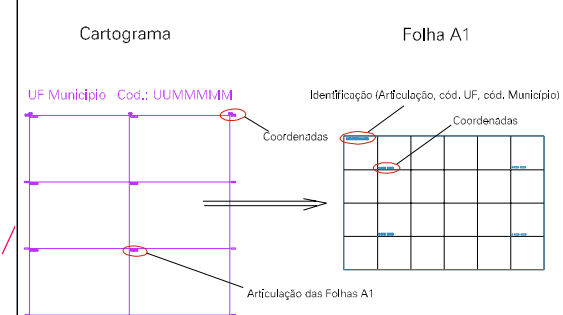

GROTA DOS TRES JUAZEIROS

(377,35, 9459,56)

(379,35, 9459,56)

(377,35, 9457,56)

(379,35, 9457,56)

ESTADO DO CEARA
Município: 23.08609
MONSENHOR TABOSA
Folha : 01 - 01

LEGENDA

LIMITES

- Município ou Perímetro Urbano
- Distrito
- Subdistrito, RA, Zona ou similar
- Bairro ou similar
- Sector Censitário

CODIGOS

- Distrito (cod. do município + cod. do distrito)
- Subdistrito (cod. do distrito + cod. do subdistrito)
- Bairro (cod. do bairro no município)
- Sector (número do sector no distrito ou subdistrito)

Articulação de Folhas

MAPA URBANO DIGITAL
FOLHA A1