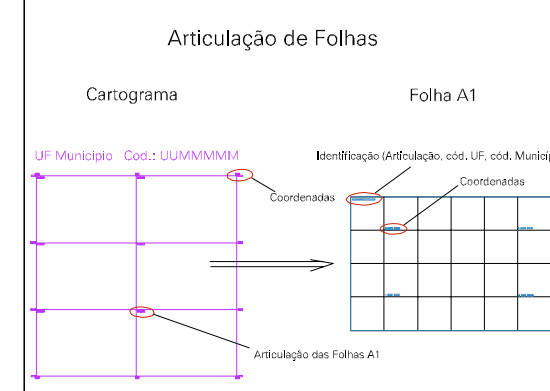

LIMITE INTERDISTRITAL ENTRE MONSENHOR TABOSA E NOSSA SENHORA DO LIVRAMENTO

ESTADO DO CEARA
 Município: 23.08609
 MONSENHOR TABOSA
 Folha : 01 - 01

Arquivo: 23086091500003.dgn
 Limites(km): (383.868, 9455.473) - (389.868, 9459.473)

- LEGENDA**
- LIMITES**
- Município ou Perímetro Urbano
 - Distrito
 - Subdistrito, RA, Zona ou similar
 - Bairro ou similar
 - Sector Censitário
- CODIGOS**
- 2308.06 Distrito (cod. do município + cod. do distrito)
 - 05.06 Subdistrito (cod. do distrito + cod. do subdistrito)
 - 003 Bairro (cod. do bairro no município)
 - 25 Sector (número do sector no distrito ou subdistrito)