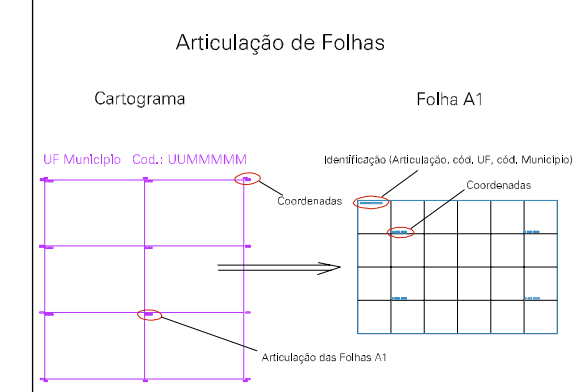

SAIDA PARA MORAUJO

ESCOLA

6

ESTADO DO CEARA
Município: 23.08807
MORAÚJO
Folha : 01 - 01

Arquivo: 2308807050003.dgn
Limites(km): (319.165, 9626.69) - (319.915, 9627.19)

- LEGENDA**
- LIMITES**
- Município ou Perímetro Urbano
 - Distrito
 - Subdistrito, RA, Zona ou similar
 - Bairro ou similar
 - Sector Censitário
- CODIGOS**
- 22306.05 Distrito (cod. do município + cod. do distrito)
 - 05.06 Subdistrito (cod. do distrito + cod. do subdistrito)
 - 003 Bairro (cod. do bairro no município)
 - 25 Sector (número do setor no distrito ou subdistrito)

MAPA URBANO DIGITAL
FOLHA A1