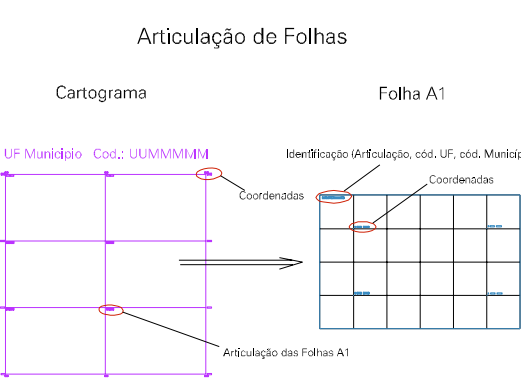

BAIRRO ALTO DA BOA VISTA
006

BAIRRO TAMARINDO
005

BAIRRO UNIVERSIDADE
009

BAIRRO PROGRESSO
003

LOTEAMENTO MIRANTE
21

BAIRRO TIMBAUBA
004

POLO INDUSTRIAL

ESTADO DO CEARA
Município: 23.09300
NOVA RUSSAS
Folha : 02 - 01

Arquivo: 2309300.dgn
Limites(km): (324.402, 9476.501) - (328.402, 9479.501)

- LEGENDA**
- LIMITES**
- Município ou Perímetro Urbano
 - Distrito
 - Subdistrito, RA, Zona ou similar
 - Bairro ou similar
 - Sector Censitário
- CODIGOS**
- 22306.05 Distrito (cod. do município + cod. do distrito)
 - 05.06 Subdistrito (cod. do distrito + cod. do subdistrito)
 - 003 Bairro (cod. do bairro no município)
 - 25 Sector (número do setor no distrito ou subdistrito)