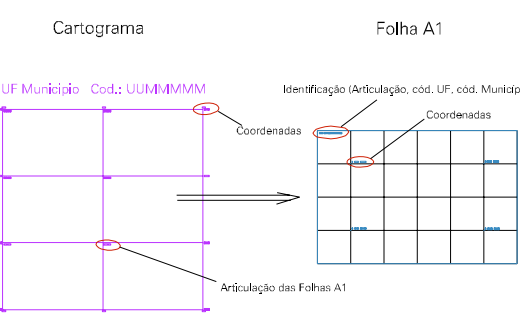

(296.55, 9383.76)

(298.55, 9383.76)

(296.55, 9382.76)

(298.55, 9382.76)

CHÃO TRES IRMAOS

ESTADO DO CEARA

Município: 23.09409

NOVO ORIENTE

Folha : 03 - 01

Arquivo: 230940930.dgn

LEGENDA

1. LIMITES
2. Município ou Perimetro Urbano
   - Distrito
   - Subdistrito, RA, Zona ou similar
   - Bairro ou similar
   - Setor Censitário

CODIGOS

- 22306.05 Distrito (cod. do município + cod. do distrito)
- 05.08 Subdistrito (cod. do distrito + cod. do subdistrito)
- 003 Bairro (cod. do bairro no município)
- 25 Setor (número do setor no distrito ou subdistrito)

Articulação de Folhas

MAPA URBANO DIGITAL
FOLHA A1