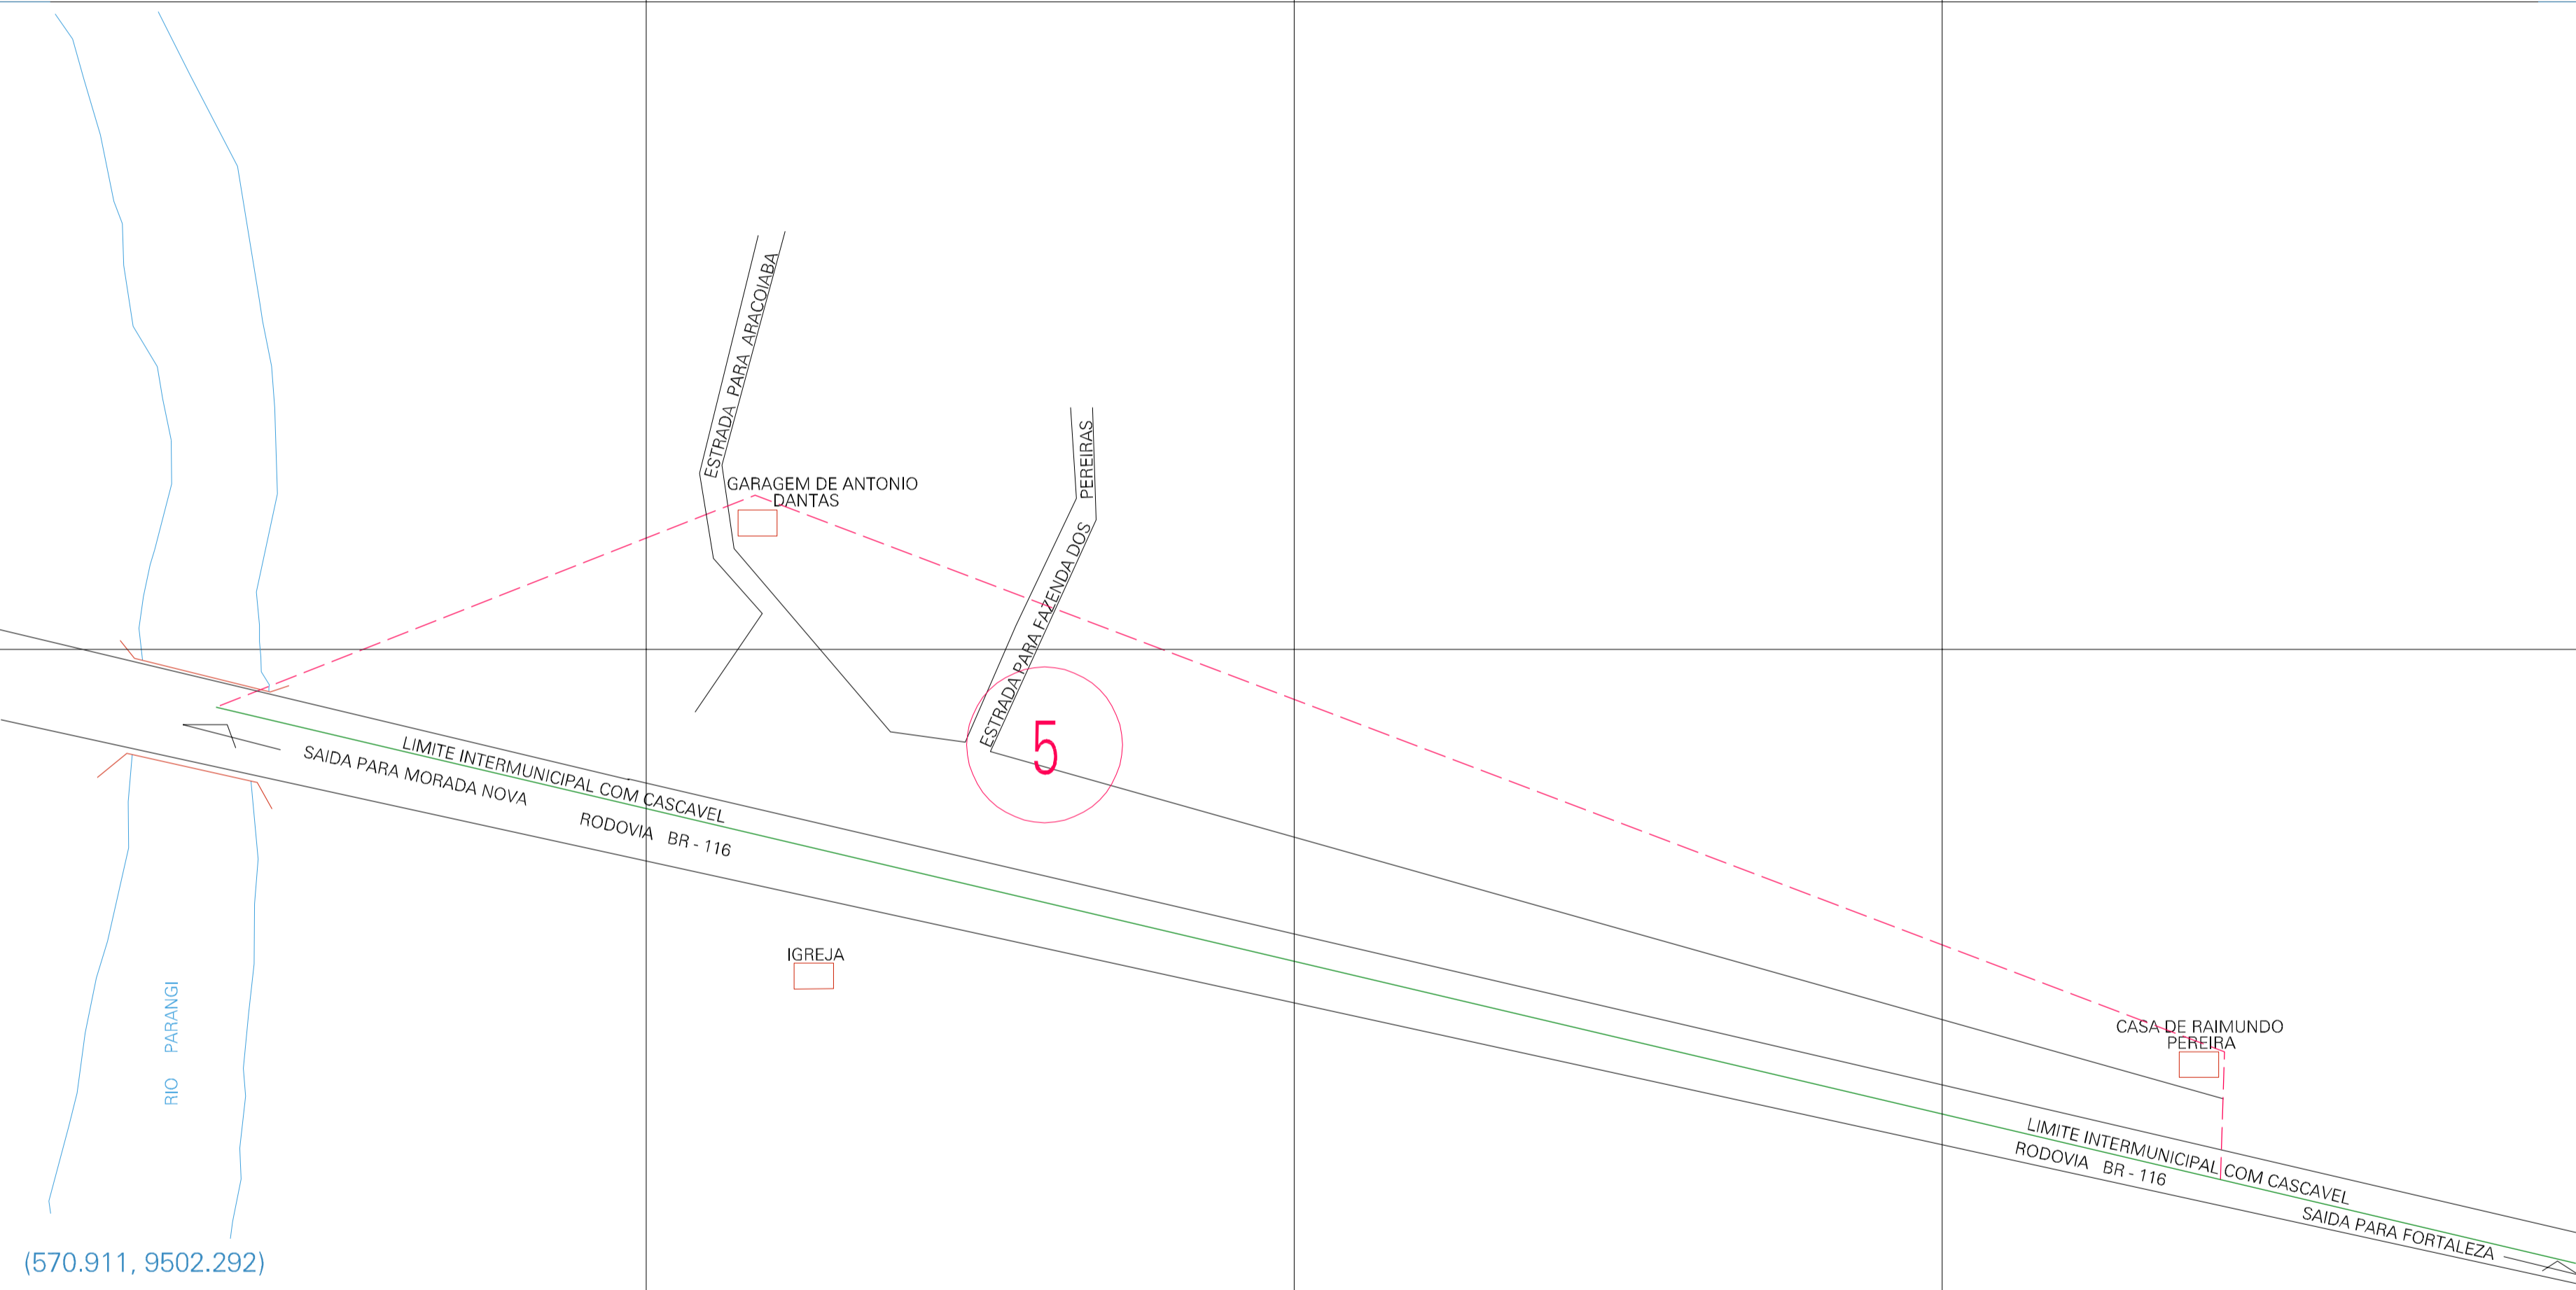

(570.911, 9502.792)

(571.911, 9502.792)

(570.911, 9502.292)

(571.911, 9502.292)

ESTADO DO CEARA

Município: 23.09458

OCARA

Folha : 01 - 01

Arquivo: 23094581000002.dgn

LEGENDA

1. **LIMITES**
2. Município ou Perimetro Urbano
   - Distrito
   - Subdistrito, RA, Zona ou similar
   - Bairro ou similar
   - Setor Censitário
3. **CODIGOS**
- 2306.05 Distrito (cod. do município + cod. do distrito)
  - 05.06 Subdistrito (cod. do distrito + cod. do subdistrito)
  - 003 Bairro (cod. do bairro no município)
  - 25 Setor (número do setor no distrito ou subdistrito)

Articulação de Folhas

MAPA URBANO DIGITAL FOLHA A1