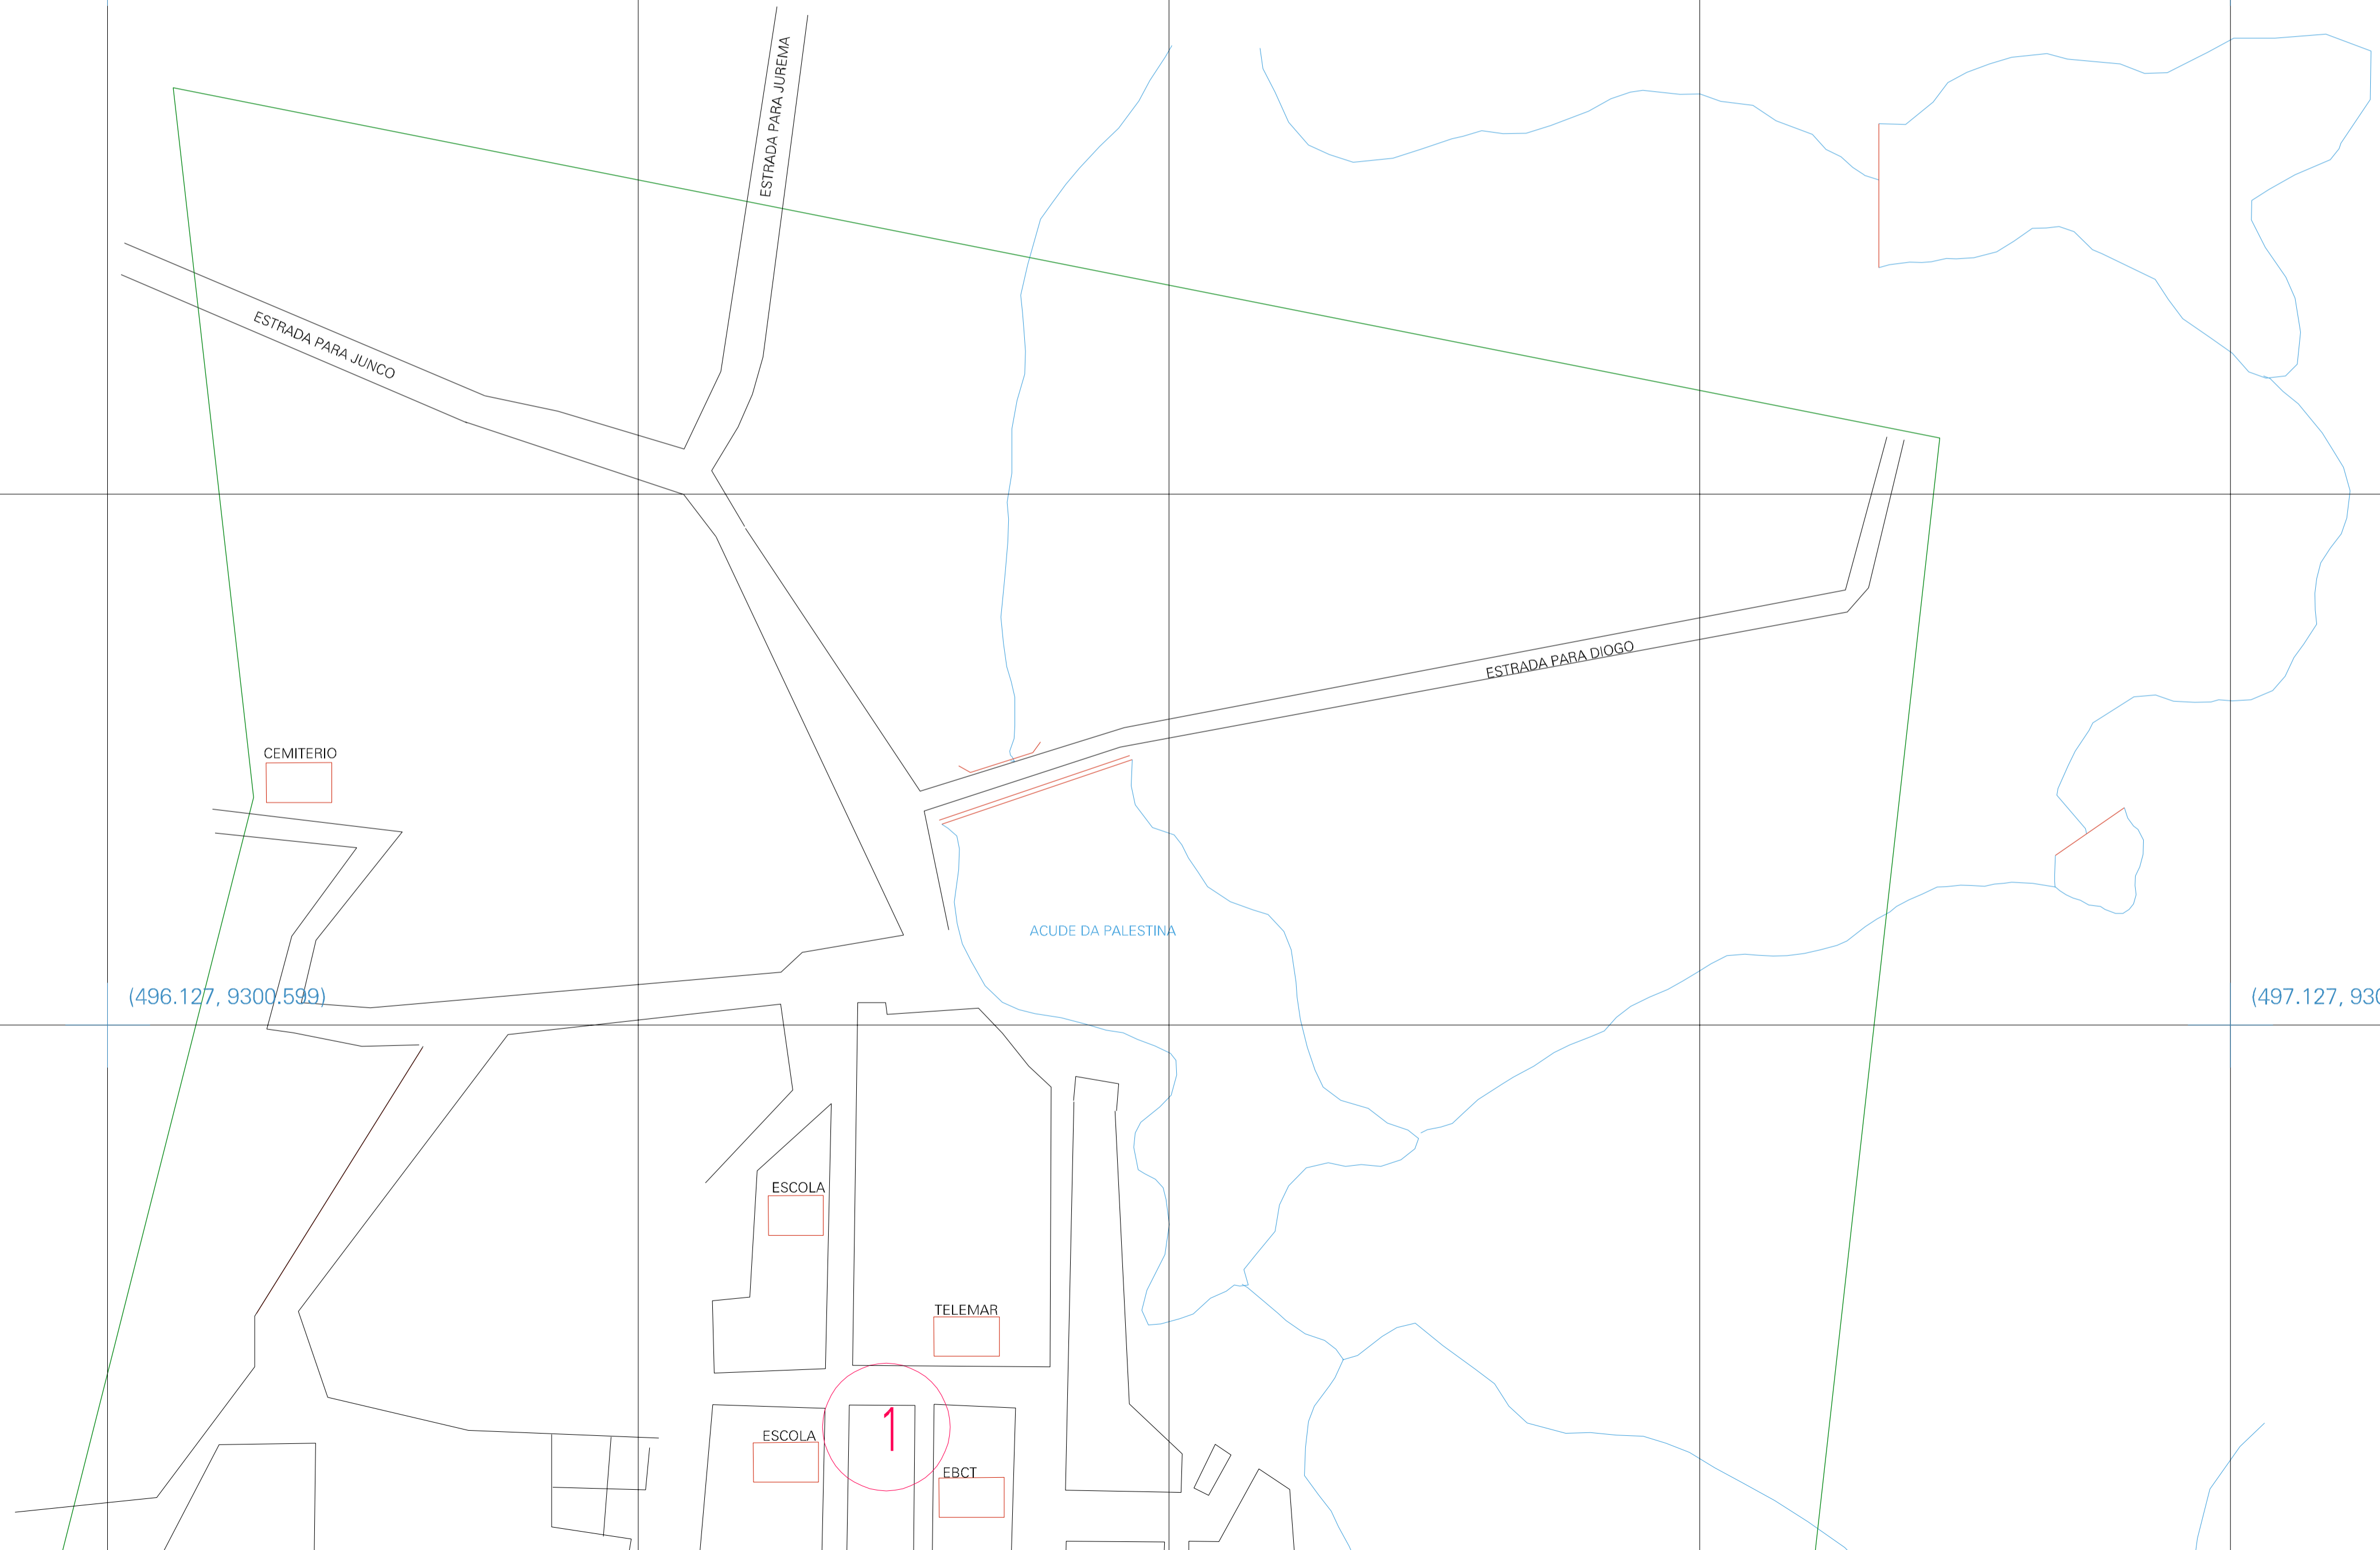

(496.127, 9301.099)

(497.127, 9301.099)

(496.127, 9300.599)

(497.127, 9300.599)

ESTADO DO CEARA

Município: 23.09508

ORÓS

Folha : 01 - 01

Arquivo: 230950820.dgn

LEGENDA

1. **LIMITES**
2. Município ou Perímetro Urbano
   - Distrito
   - Subdistrito, RA, Zona ou similar
   - Bairro ou similar
   - Sector Censitário
3. **CODIGOS**
- 2306.05 Distrito (cod. do município + cod. do distrito)
  - 05.06 Subdistrito (cod. do distrito + cod. do subdistrito)
  - 003 Bairro (cod. do bairro no município)
  - 25 Sector (número do setor no distrito ou subdistrito)

Articulação de Folhas

MAPA URBANO DIGITAL
FOLHA A1