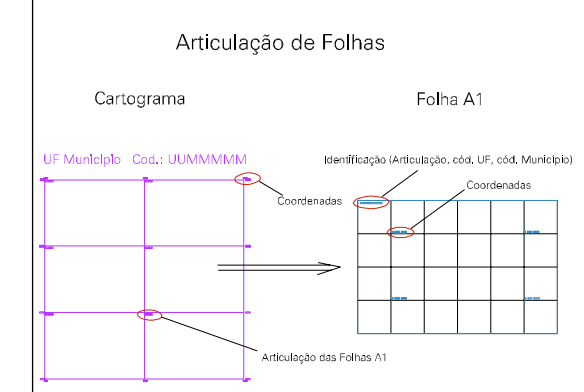

TOURADA

(546.86, 9532.725)

(547.36, 9532.725)

ESTADO DO CEARA  
Município: 23.09607  
PACAJUS  
Folha : 02 - 01

Arquivo: 230960730.dgn  
Limite(km): (546.735, 9532.6) - (547.485, 9533.1)

LEGENDA

- LIMITES
- Município ou Perímetro Urbano
  - Distrito
  - Subdistrito, RA, Zona ou similar
  - Bairro ou similar
  - Sector Censitário
- CODIGOS
- 2306.05 Distrito (cod. do município + cod. do distrito)
  - 05.05 Subdistrito (cod. do distrito + cod. do subdistrito)
  - 003 Bairro (cod. do bairro no município)
  - 25 Sector (número do setor no distrito ou subdistrito)

MAPA URBANO DIGITAL  
FOLHA A1