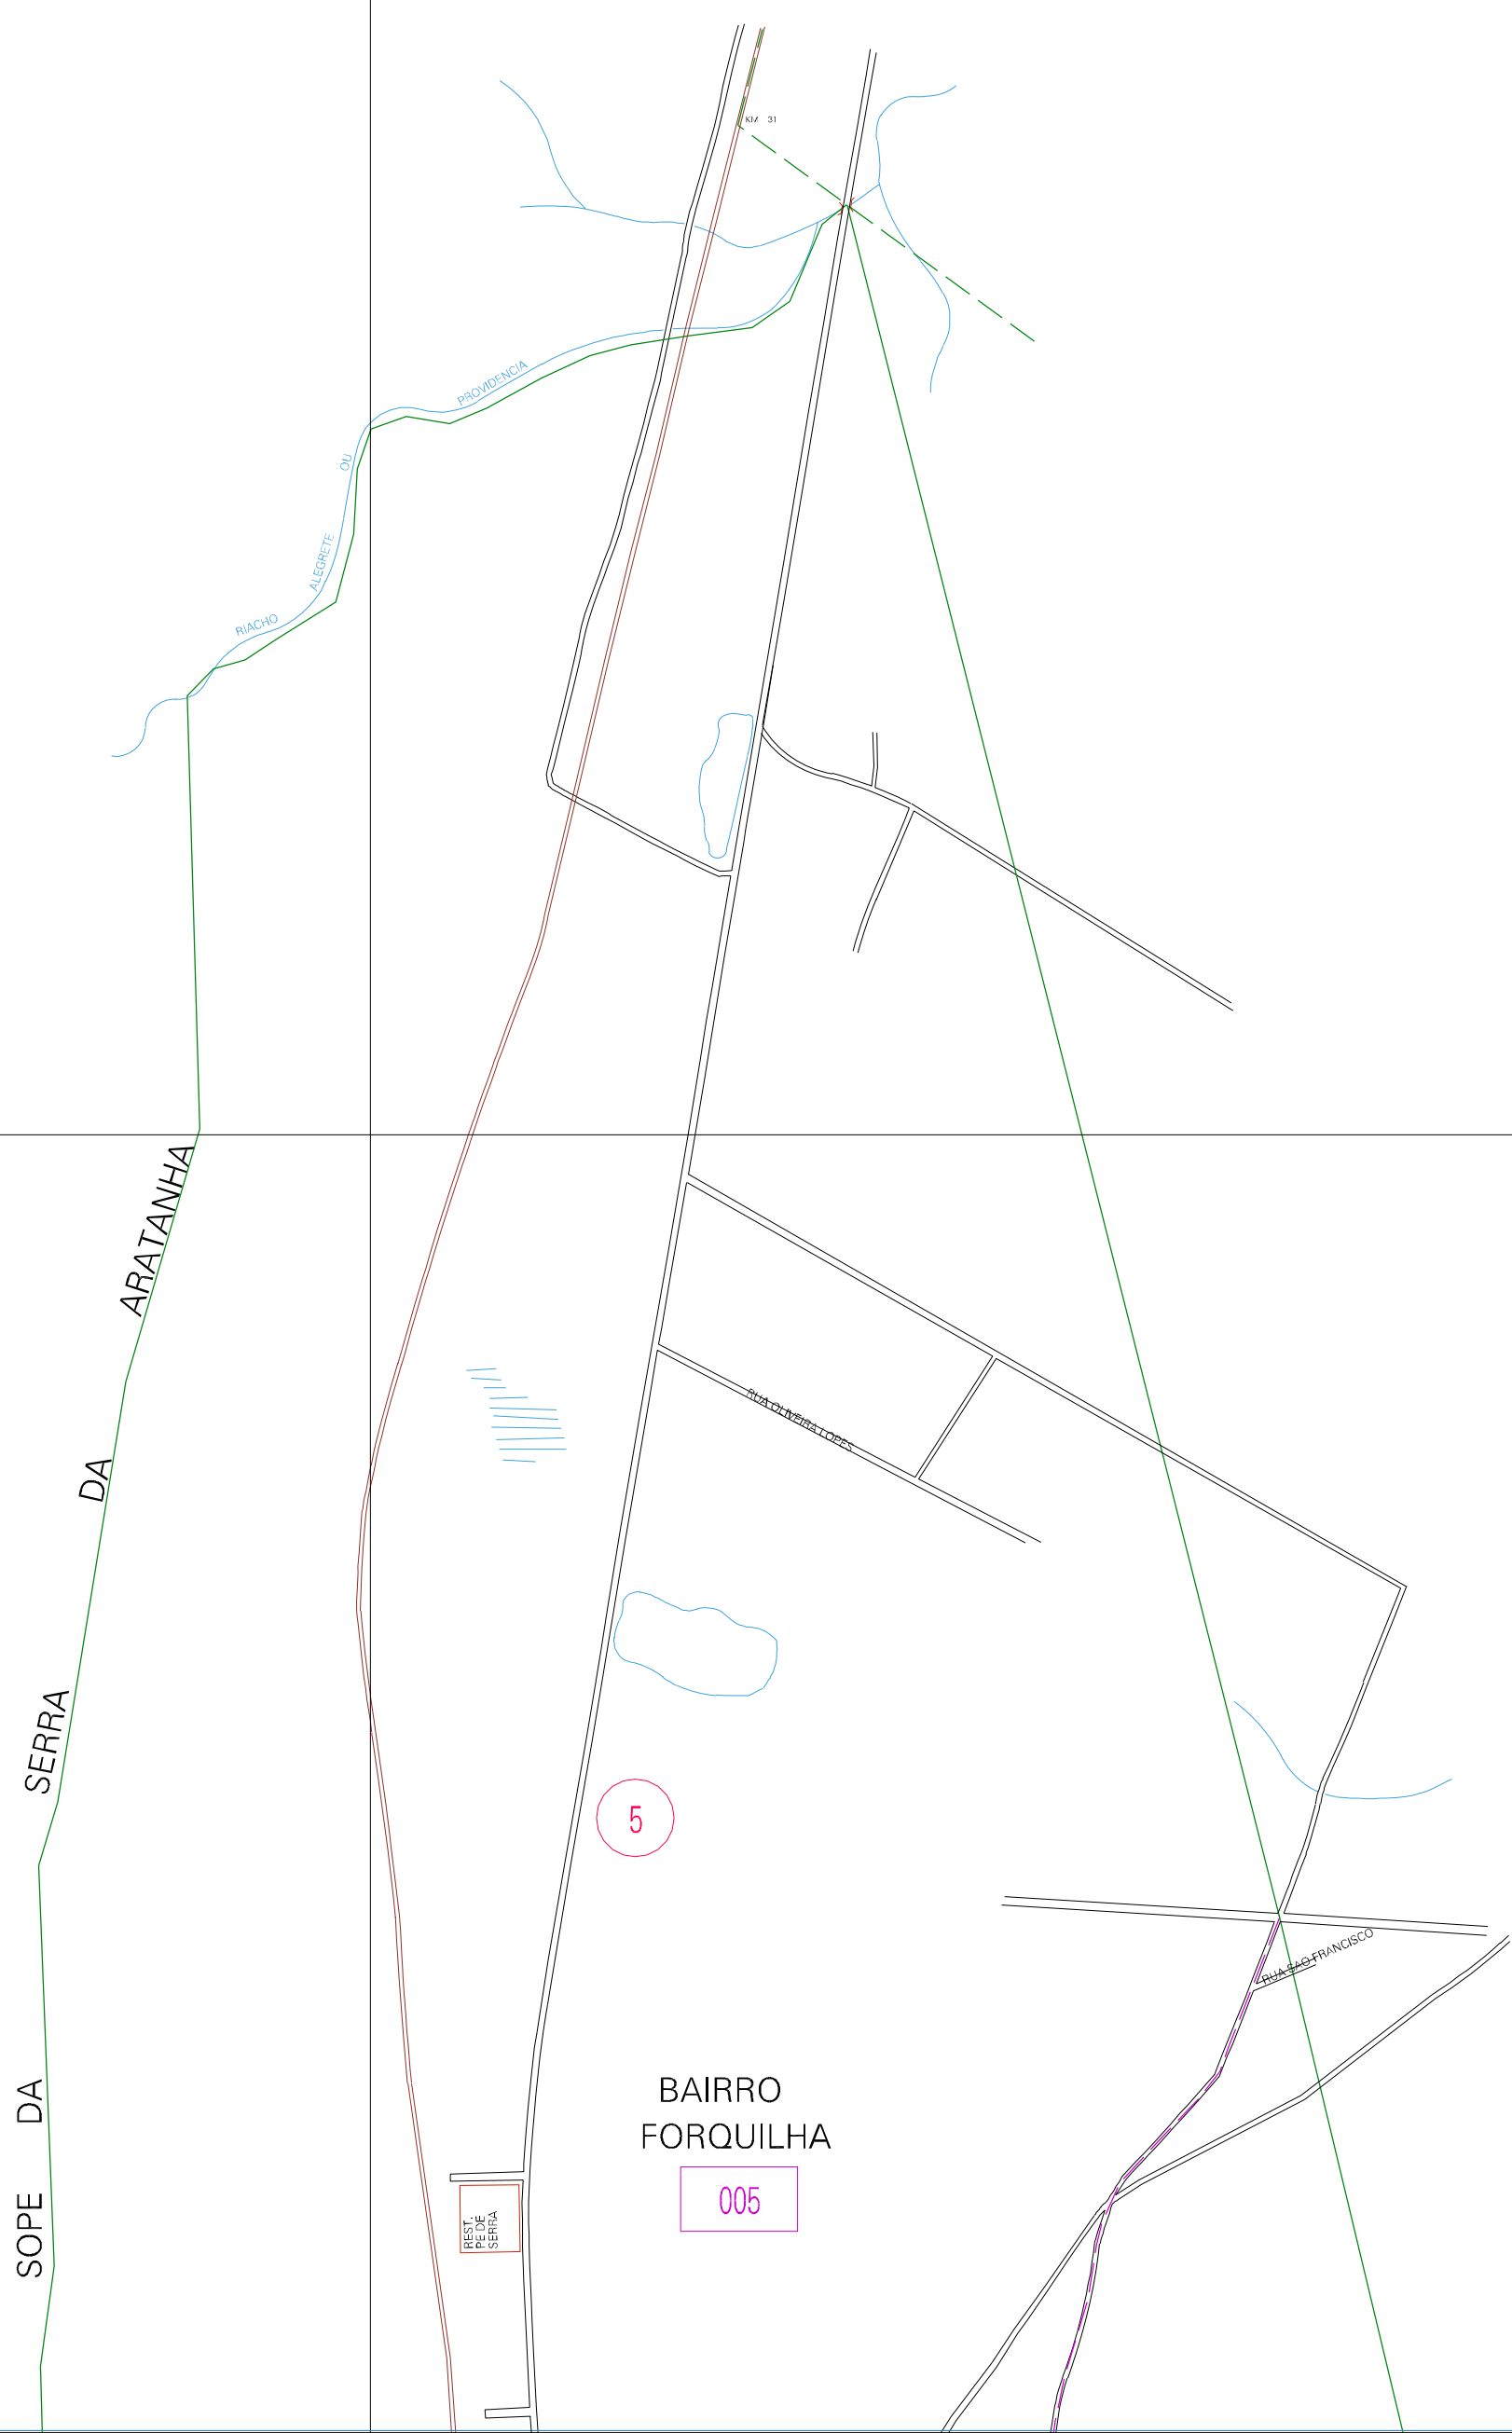

(541,87, 9562,85)

(541,87, 9562,85)

(541,87, 9562,85)

(541,87, 9562,85)

ESTADO DO CEARÁ
 Município: 23.09706
 PACATUBA
 Folha : 01 - 01

Arquivo: 2309706.dgn
 Limites(km): (540,87, 9561,85) - (544,87, 9564,85)

LEGENDA

- LIMITES**
- Município ou Perímetro Urbano
 - - - Distrito
 - - - Subdistrito, RA, Zona ou similar
 - - - Bairro ou similar
 - - - Setor Censitário
- CODIGOS**
- 22306.05 Distrito (cod. do município + cod. do distrito)
 - 05.06 Subdistrito (cod. do distrito + cod. do subdistrito)
 - 003 Bairro (cod. do bairro no município)
 - 25 Setor (número do setor no distrito ou subdistrito)

MAPA URBANO DIGITAL
 FOLHA A1