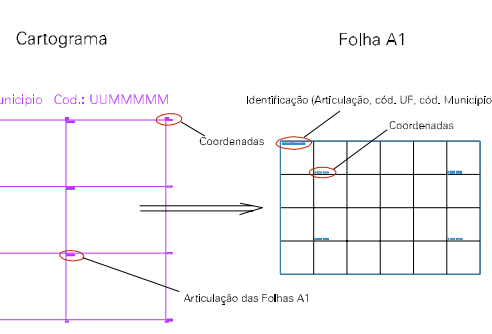

(335.135, 9289.565)

(336.135, 9289.565)

(335.135, 9289.065)

(336.135, 9289.065)

SAIDA PARA PAN...

RIO

JUCA

RINCHO

NOSSA

SENHORA

ESTADO DO CEARA

Município: 23.10308

PARAMBU

Folha : 02 - 01

Arquivo: 231030810.dgn

LEGENDA

1. LIMITES
2. Município ou Perímetro Urbano
   - Distrito
   - Subdistrito, RA, Zona ou similar
   - Bairro ou similar
   - Sector Censitário

1. CODIGOS
2. Distrito (cod. do município + cod. do distrito)
   - Subdistrito (cod. do distrito + cod. do subdistrito)
   - Bairro (cod. do bairro no município)
   - Sector (número do sector no distrito ou subdistrito)

Articulação de Folhas

MAPA URBANO DIGITAL FOLHA A1

CENSO AGROPECUARIO 2006 CONTAGEM DA POPULAÇÃO 2007

Data de Impressão: 08.10.07