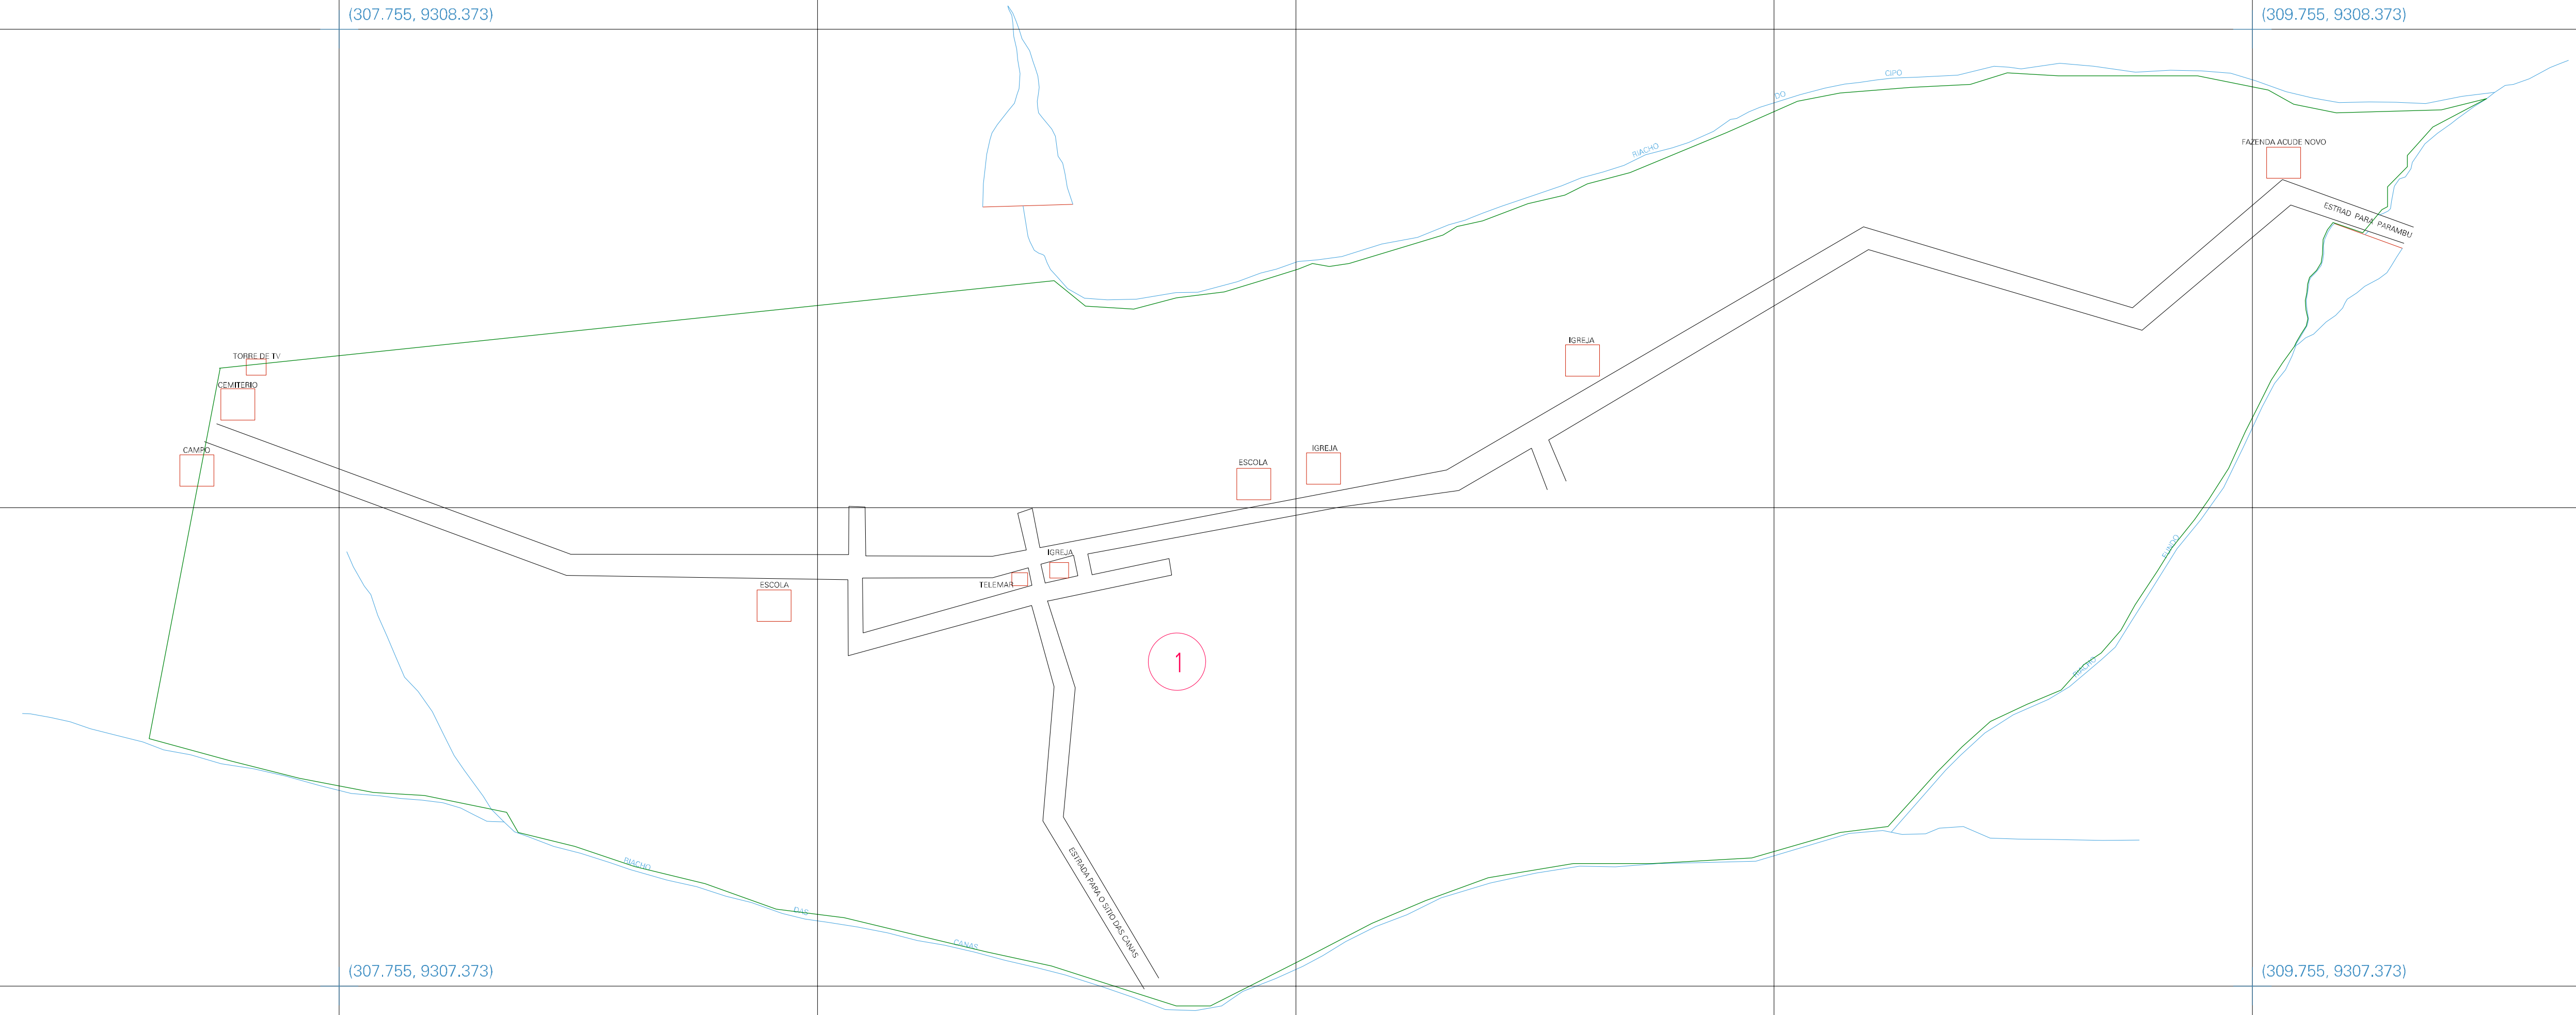

(307.755, 9308.373)

(309.755, 9308.373)

(307.755, 9307.373)

(309.755, 9307.373)

ESTADO DO CEARA
 Município: 23.10308
 PARAMBU
 Folha : 01 - 01

Arquivo: 231030815.dgn
 Limites(km): (307.255, 9306.873) - (310.255, 9308.873)

- LEGENDA**
- LIMITES**
- Município ou Perímetro Urbano
 - Distrito
 - Subdistrito, RA, Zona ou similar
 - Bairro ou similar
 - Setor Censitário
- CODIGOS**
- 22306.05 Distrito (cod. do município + cod. do distrito)
 - 05.08 Subdistrito (cod. do distrito + cod. do subdistrito)
 - 003 Bairro (cod. do bairro no município)
 - 25 Setor (número do setor no distrito ou subdistrito)