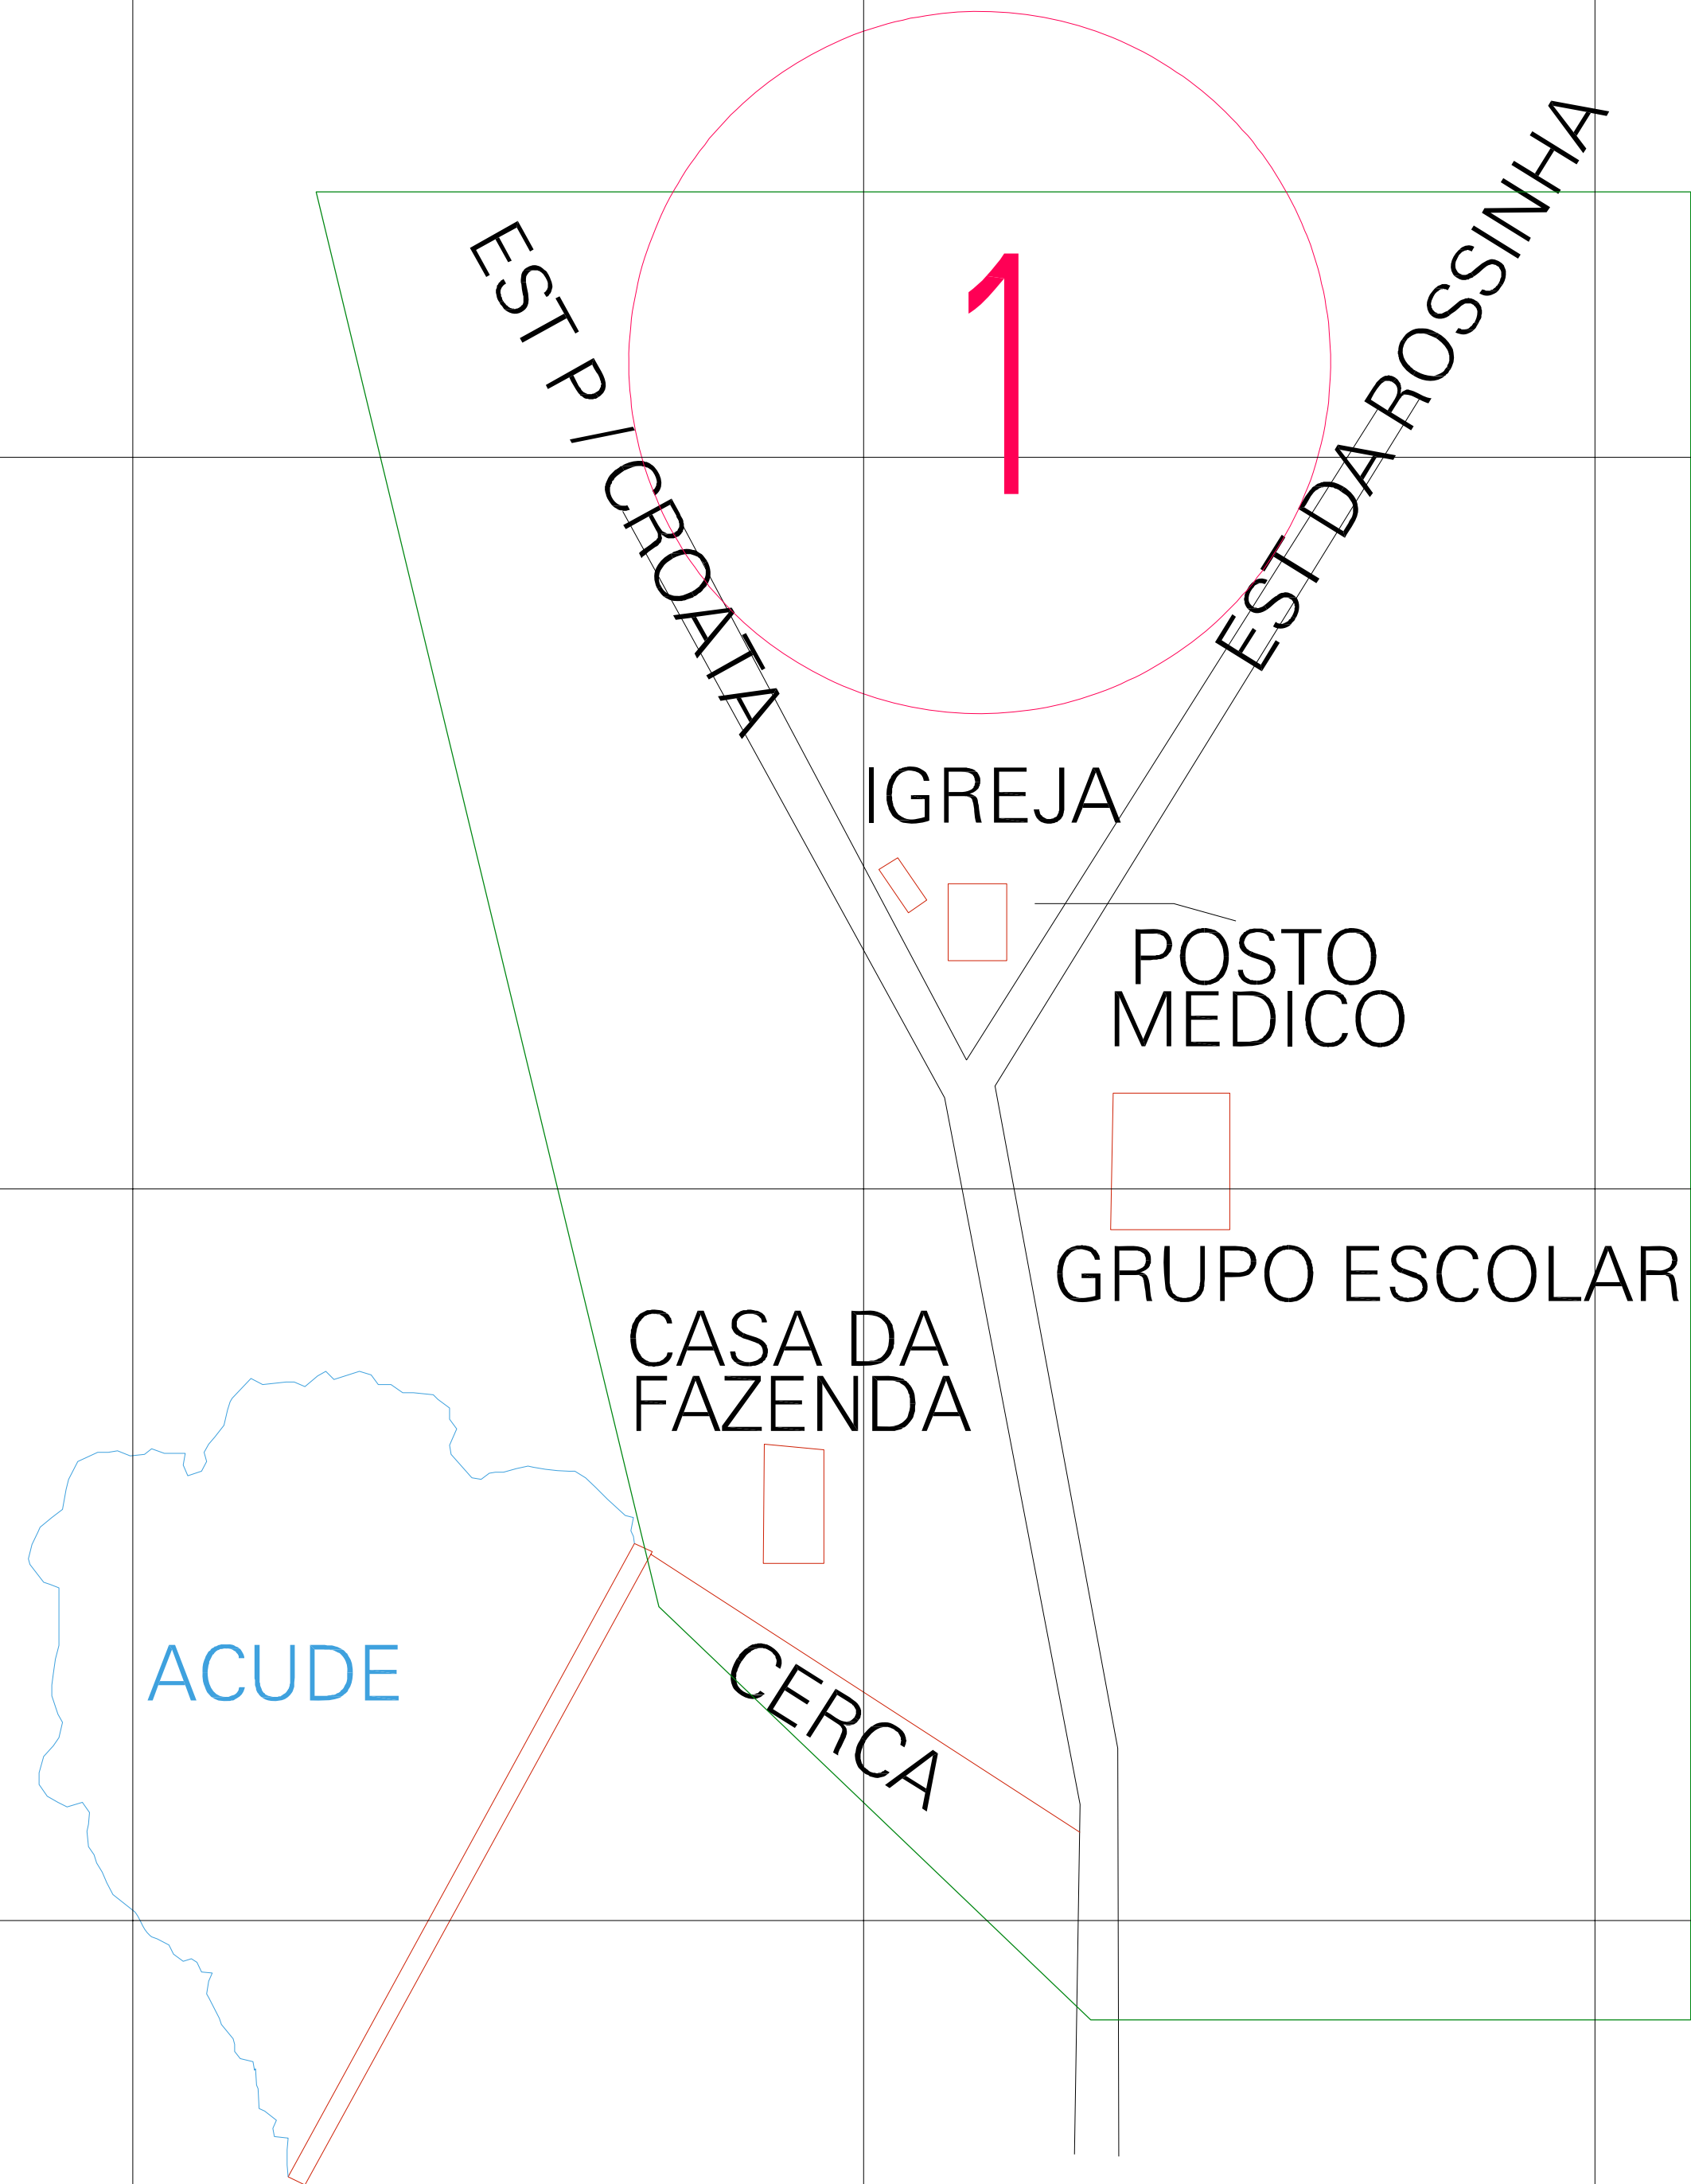

(491.524, 9583.84)

(491.774, 9583.84)

(491.524, 9583.715)

(491.774, 9583.715)

ESTADO DO CEARA
 Municipio: 23.10704
 PENTECOSTE
 Folha : 01 - 01

Arquivo: 231070415.dgn
 Limites(km): (491.461, 9583.652) - (491.836, 9583.902)

- LEGENDA**
- LIMITES**
- Município ou Perímetro Urbano
 - Distrito
 - Subdistrito, RA, Zona ou similar
 - Bairro ou similar
 - Setor Censitário
- CODIGOS**
- 22306.06 Distrito (cod. do município + cod. do distrito)
 - 05.06 Subdistrito (cod. do distrito + cod. do subdistrito)
 - 003 Bairro (cod. do bairro no município)
 - 25 Setor (número do setor no distrito ou subdistrito)

MAPA URBANO DIGITAL
FOLHA A1