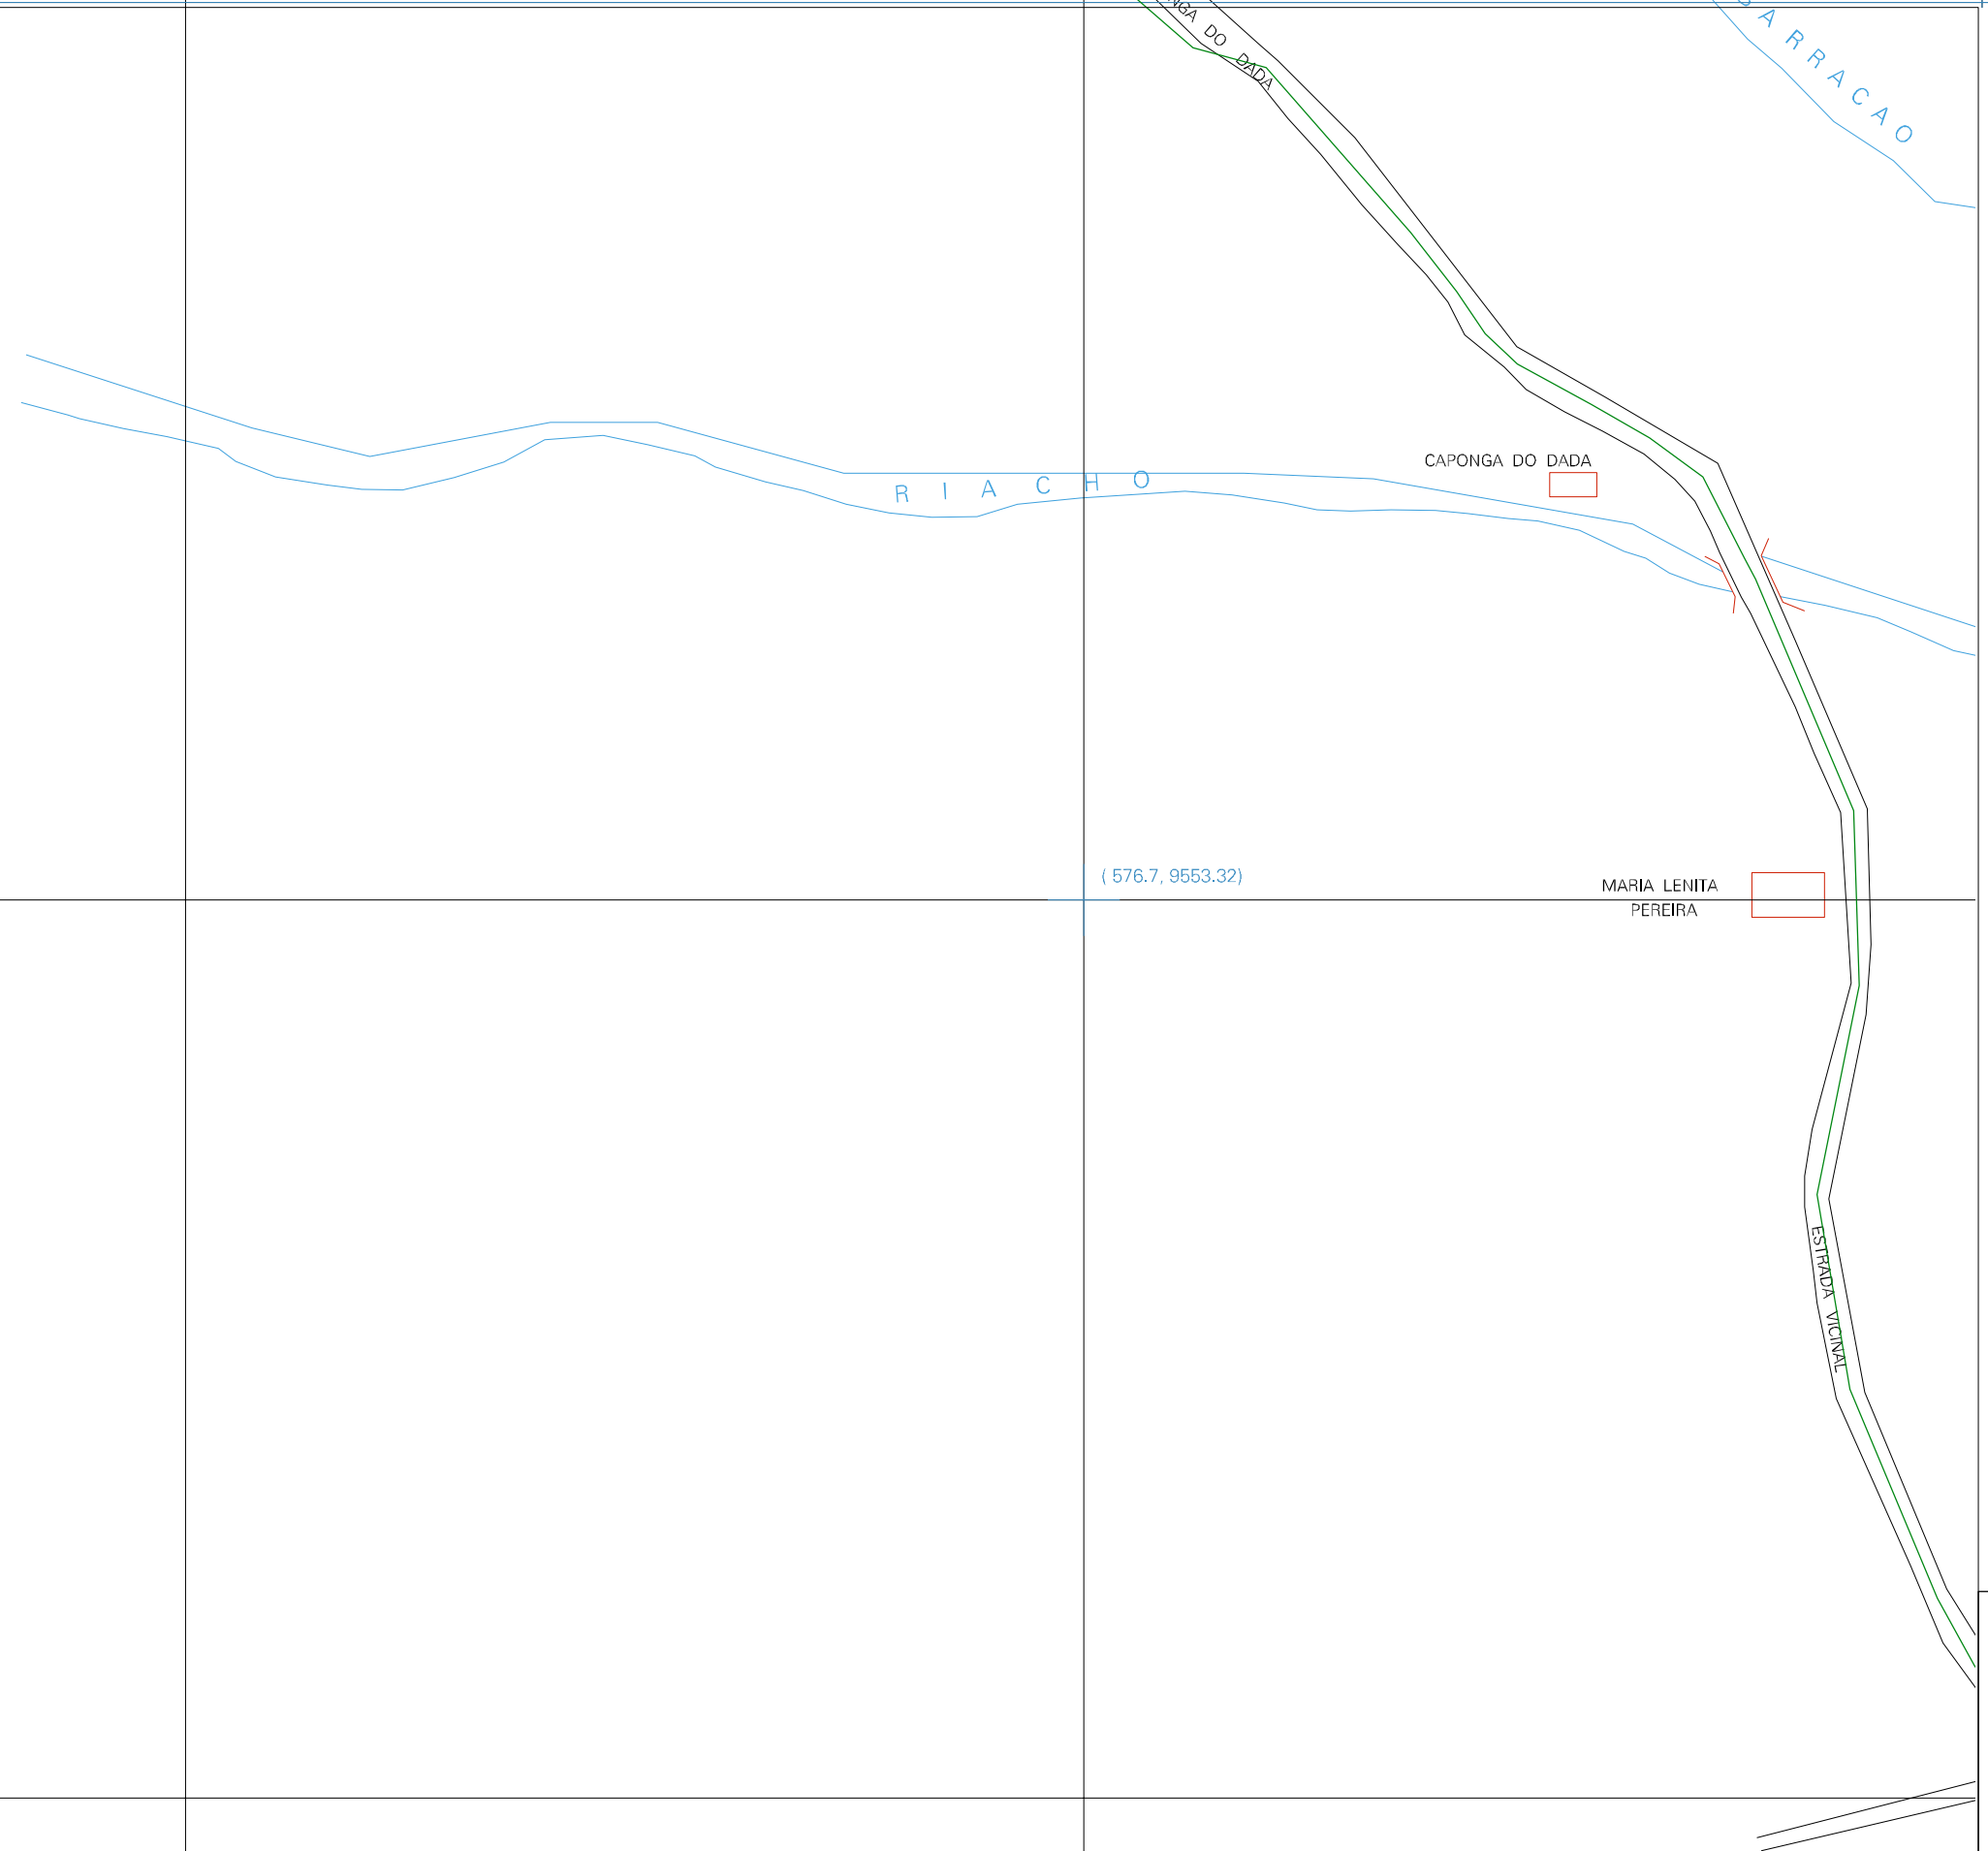

(574.7, 9553.32)

(576.7, 9553.32)

(574.7, 9552.32)

(576.7, 9552.32)

ESTADO DO CEARA
 Municipio: 23.10852
 PINDORETAMA
 Folha : 03 - 01

Arquivo: 231085205.dgn
 Limites(km): (574.2, 9551.82) - (577.2, 9553.82)

- LEGENDA**
- LIMITES**
- Município ou Perimetro Urbano
 - Distrito
 - Subdistrito, RA, Zona ou similar
 - Bairro ou similar
 - Setor Censitário
- CODIGOS**
- 22306.05 Distrito (cod. do município + cod. do distrito)
 - 05.08 Subdistrito (cod. do distrito + cod. do subdistrito)
 - 003 Bairro (cod. do bairro no município)
 - 25 Setor (número do setor no distrito ou subdistrito)

**MAPA URBANO DIGITAL
 FOLHA A1**