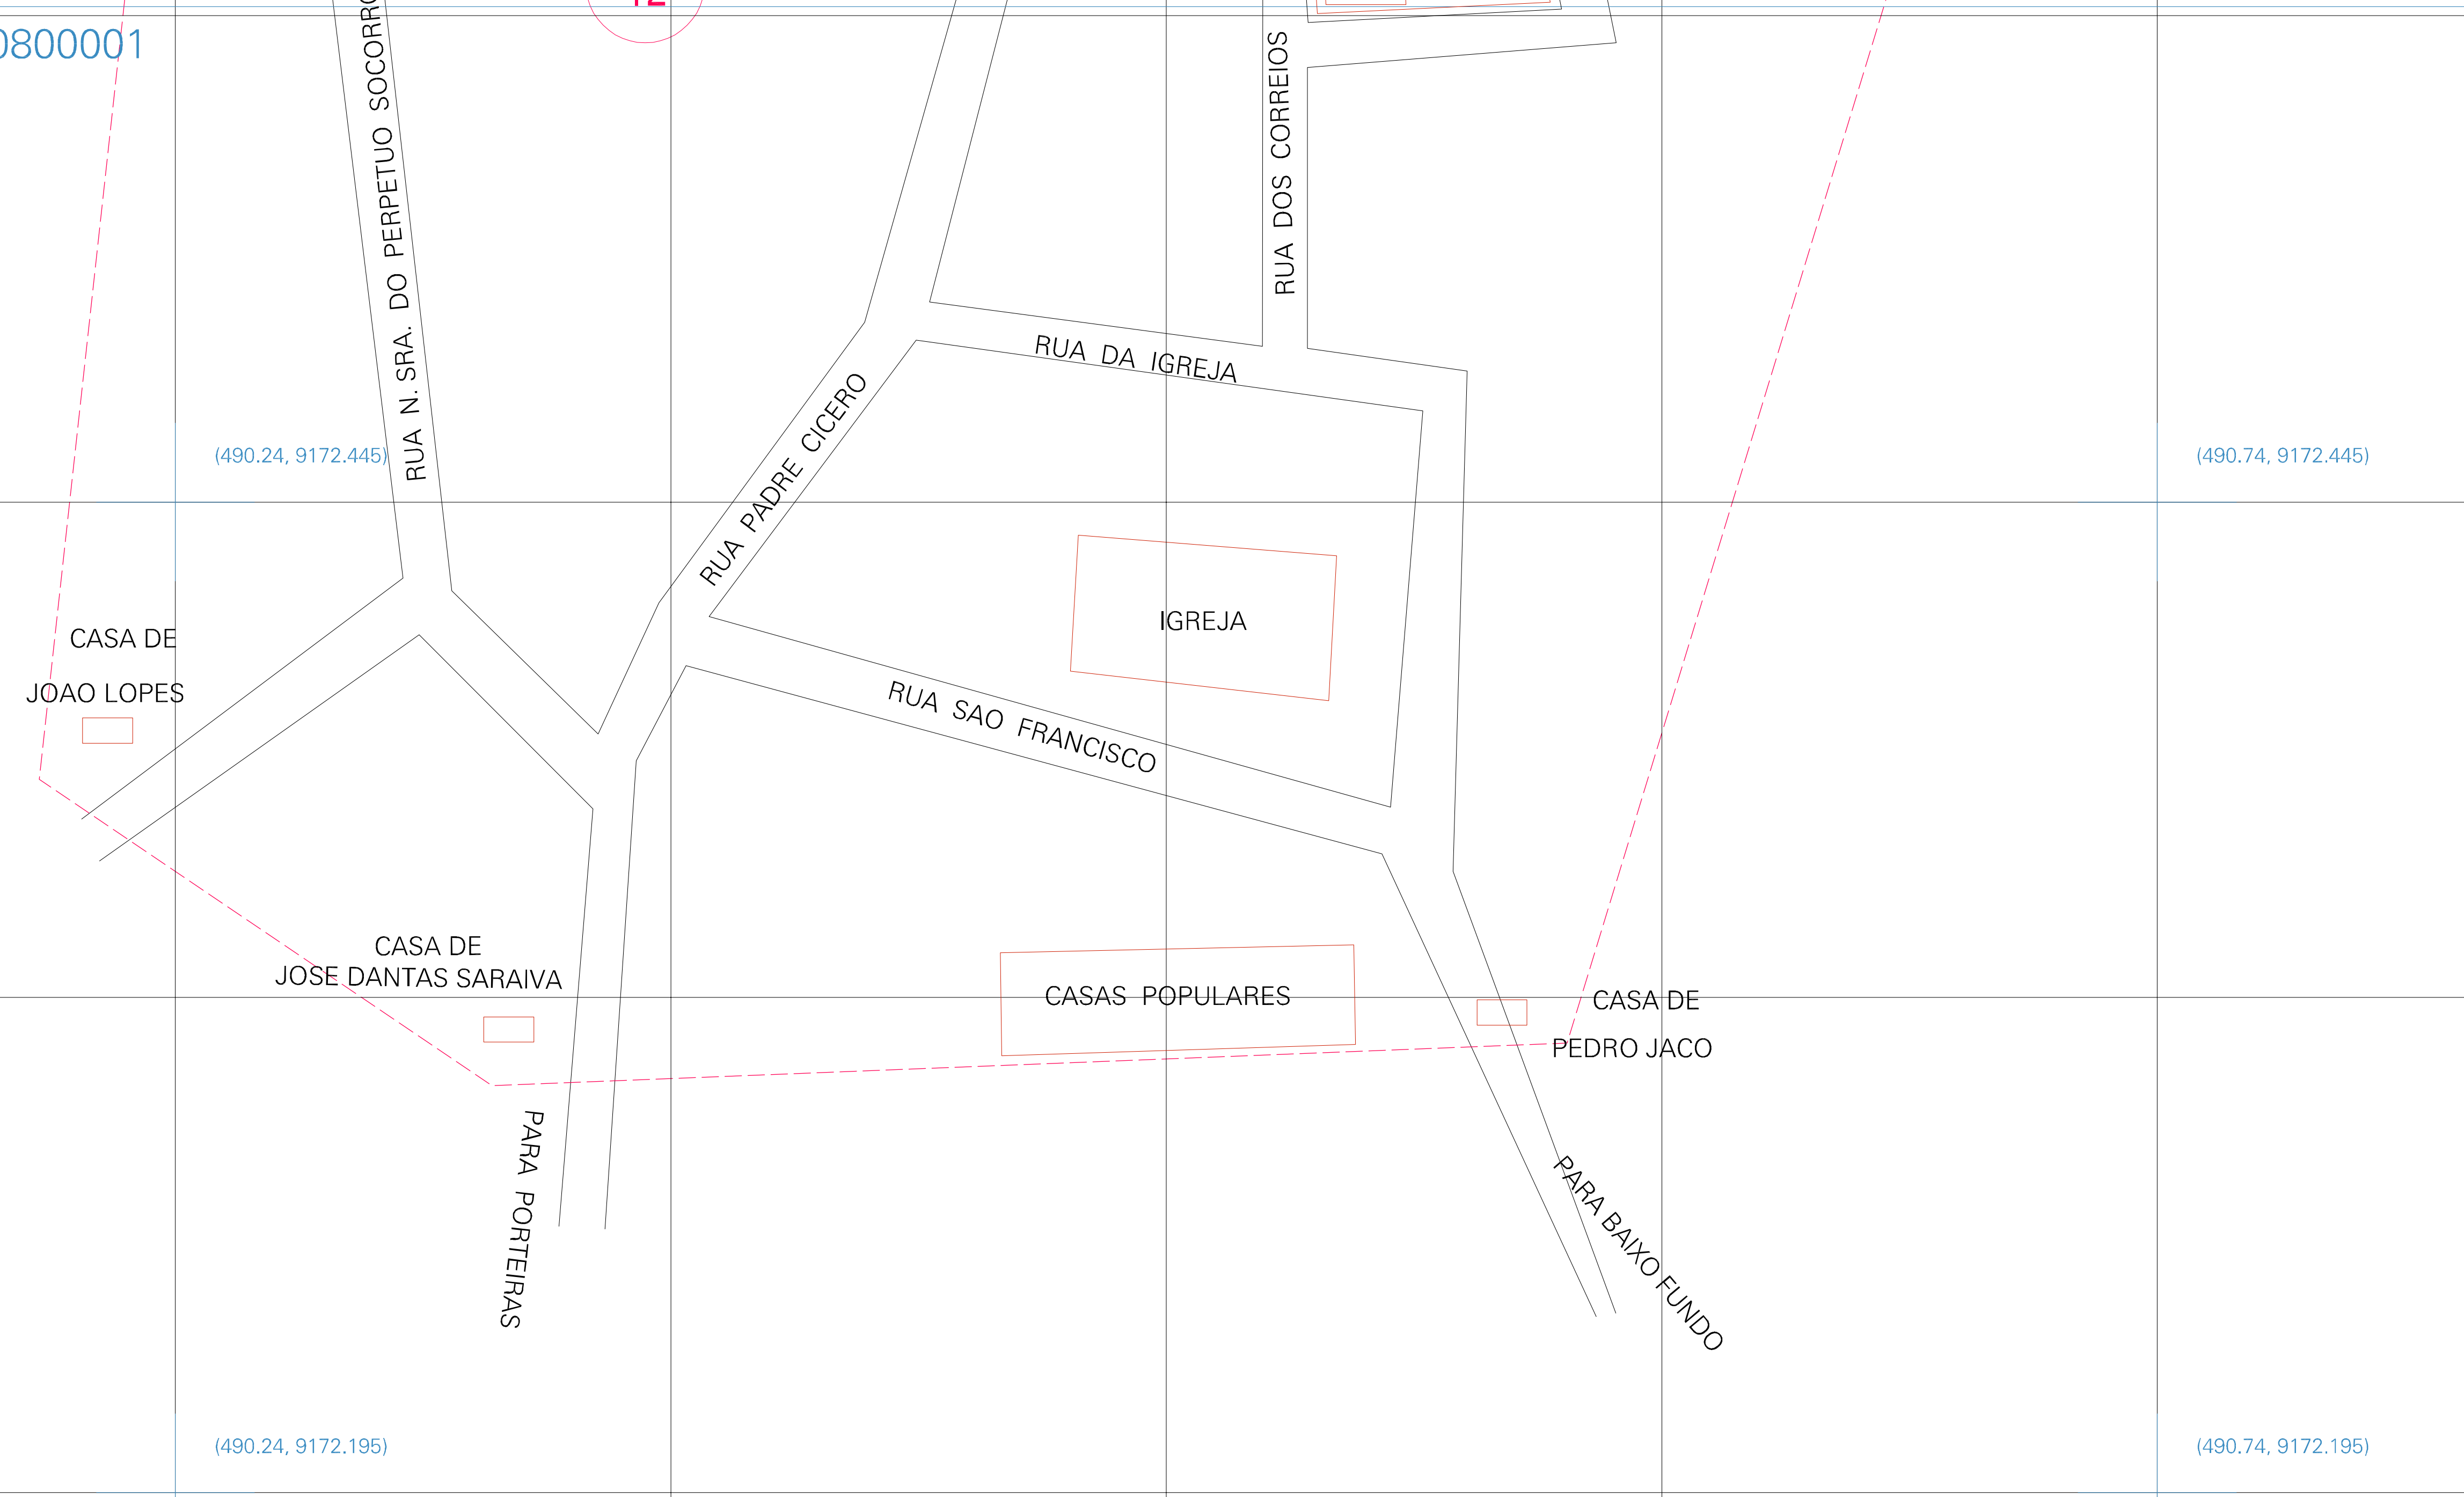

(02, 01) - 231110800001

(490.24, 9172.445)

(490.74, 9172.445)

(490.24, 9172.195)

(490.74, 9172.195)

ESTADO DO CEARA
 Município: 23.11108
 PORTEIRAS
 Folha : 02 - 01

Arquivo: 231110800001.dgn
 Limites(km): (490.115, 9172.07) - (490.865, 9172.57)

- LEGENDA**
- LIMITES**
- Município ou Perímetro Urbano
 - Distrito
 - Subdistrito, RA, Zona ou similar
 - Bairro ou similar
 - - - Setor Censitário
- CODIGOS**
- 2306.05 Distrito (cod. do município + cod. do distrito)
 - 05.05 Subdistrito (cod. do distrito + cod. do subdistrito)
 - 003 Bairro (cod. do bairro no município)
 - 25 Setor (número do setor no distrito ou subdistrito)

MAPA URBANO DIGITAL
FOLHA A1