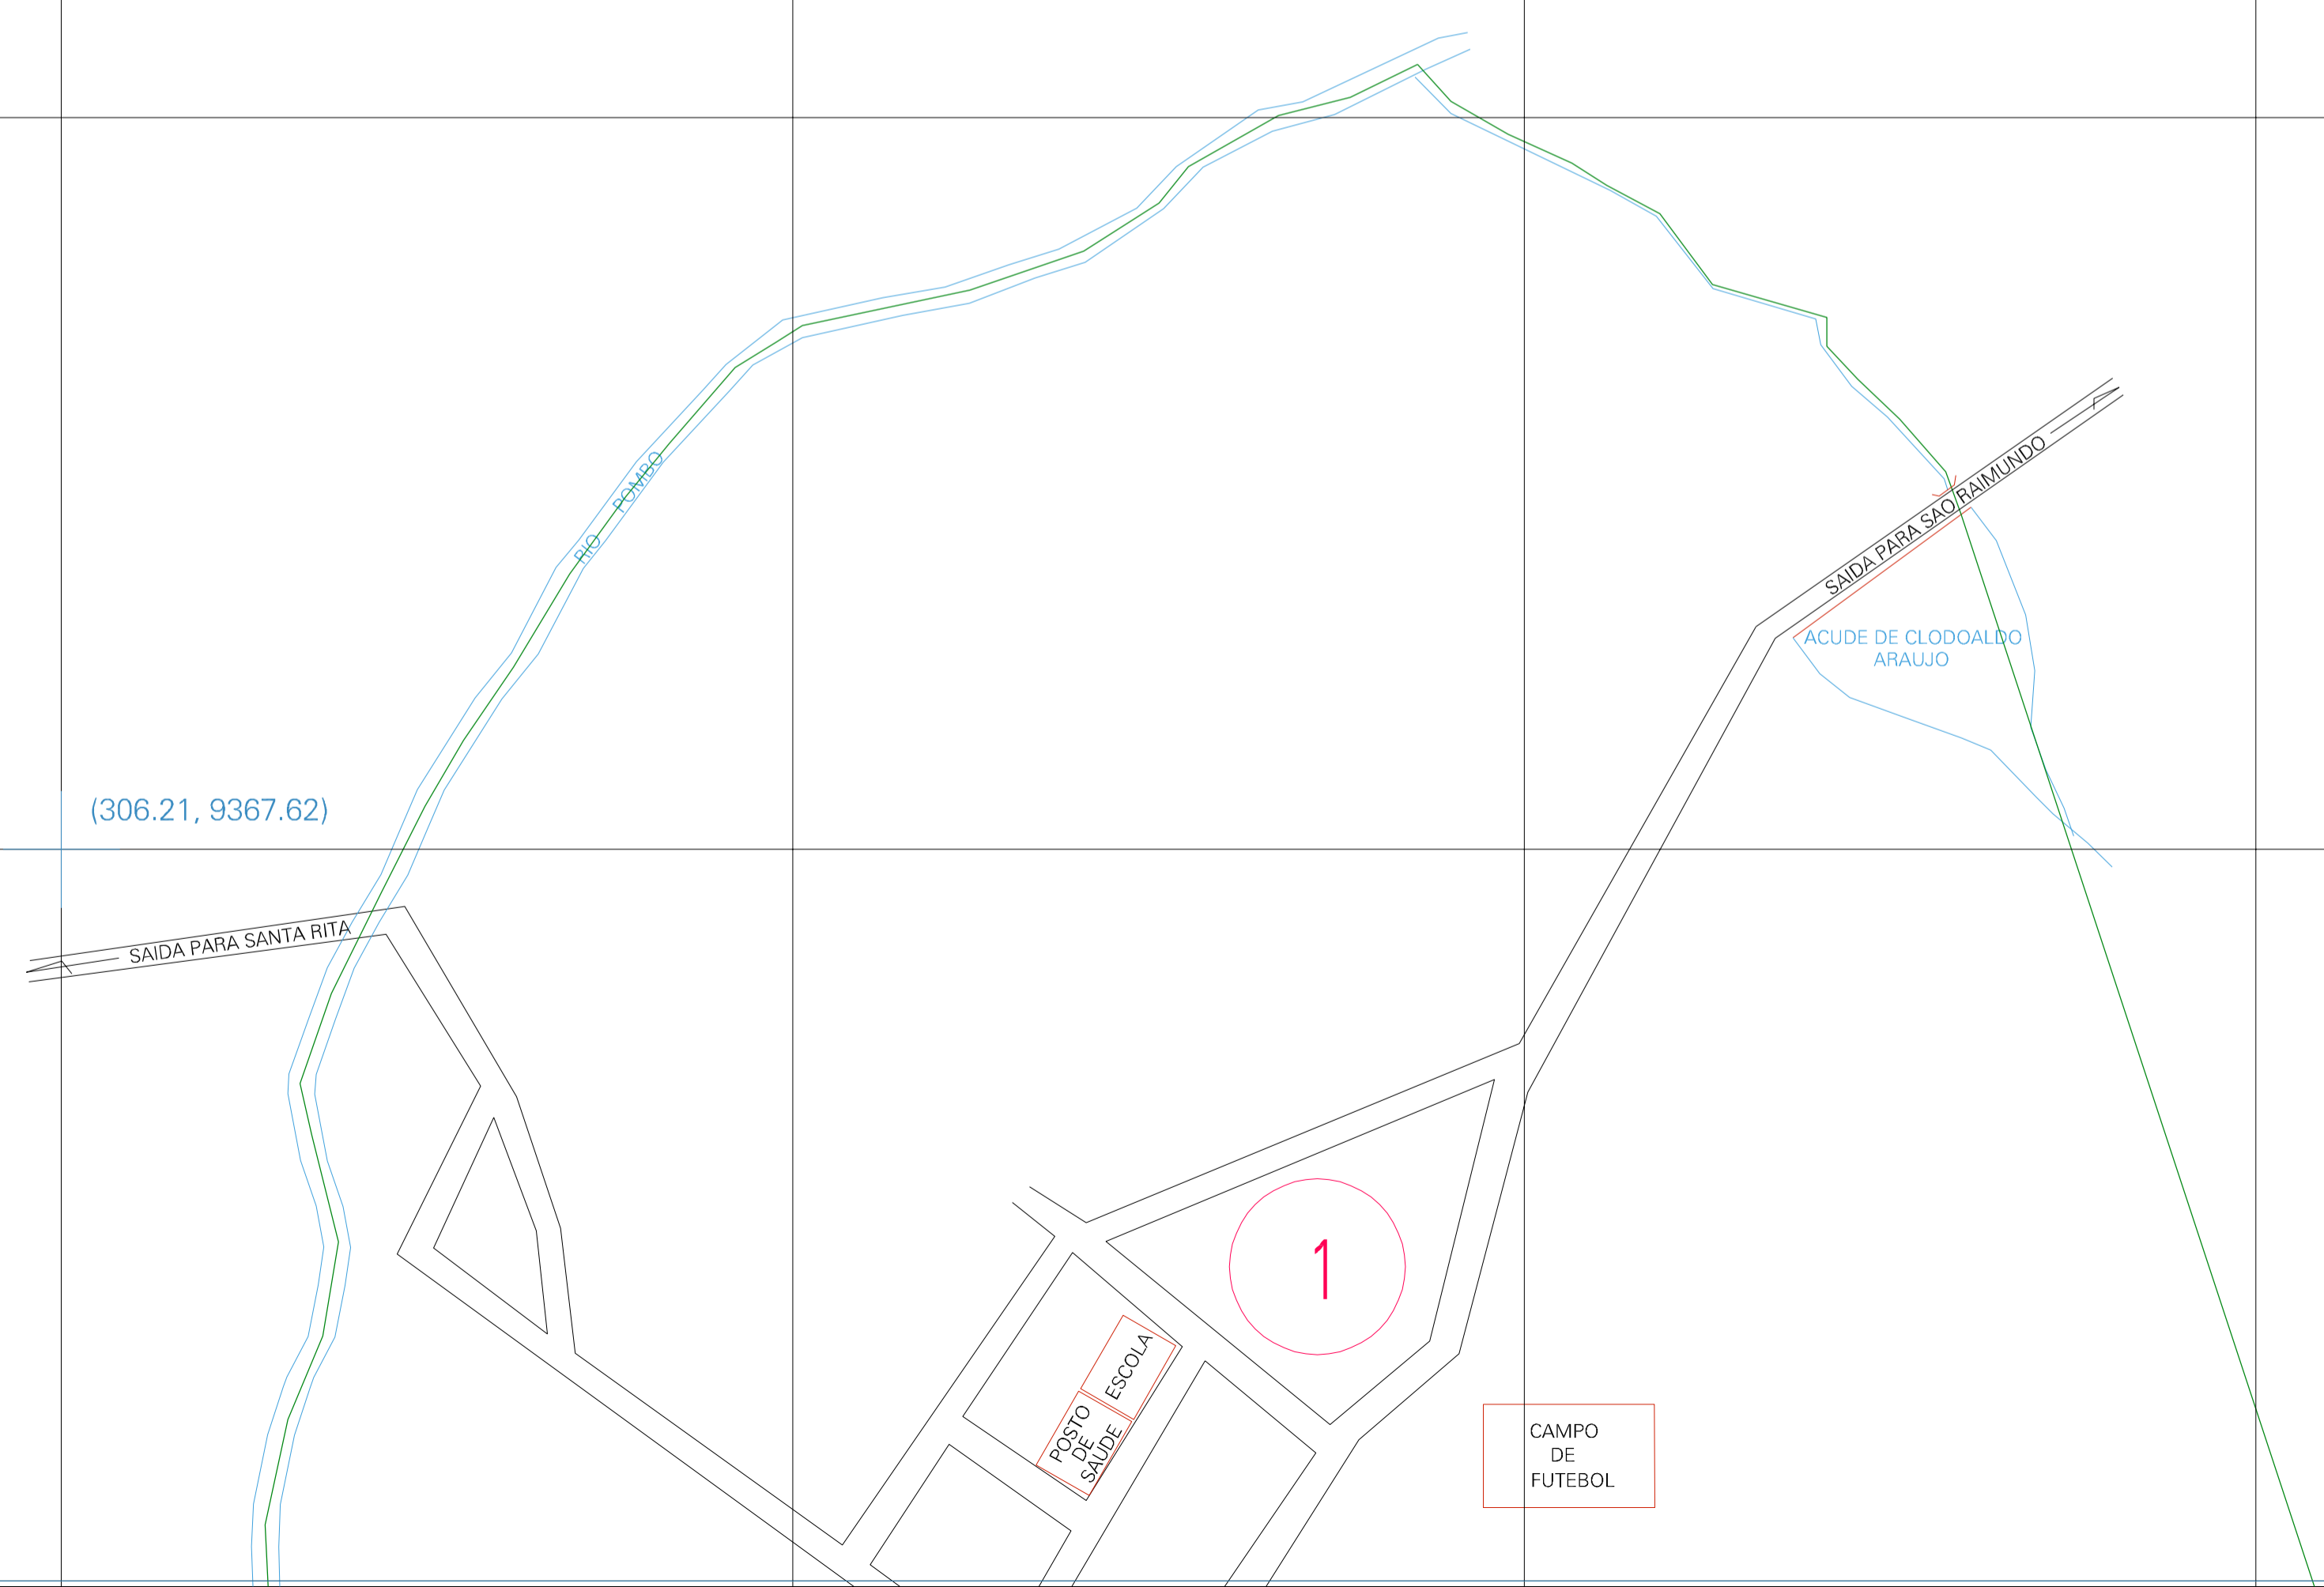

(306.21, 9368.12)

(307.21, 9368.12)

(306.21, 9367.62)

(307.21, 9367.62)

ESTADO DO CEARA
 Município: 23.11264
 QUITERIANÓPOLIS
 Folha : 01 - 01
 Arquivo: 231126420.dgn
 Limites(km): (305.96, 9367.37) - (307.46, 9368.37)

- LEGENDA**
- LIMITES**
- Município ou Perimetro Urbano
 - Distrito
 - Subdistrito, RA, Zona ou similar
 - Bairro ou similar
 - Setor Censitário
- CODIGOS**
- 22306.05 Distrito (cod. do município + cod. do distrito)
 - 05.06 Subdistrito (cod. do distrito + cod. do subdistrito)
 - 003 Bairro (cod. do bairro no município)
 - 25 Setor (número do setor no distrito ou subdistrito)

MAPA URBANO DIGITAL
FOLHA A1