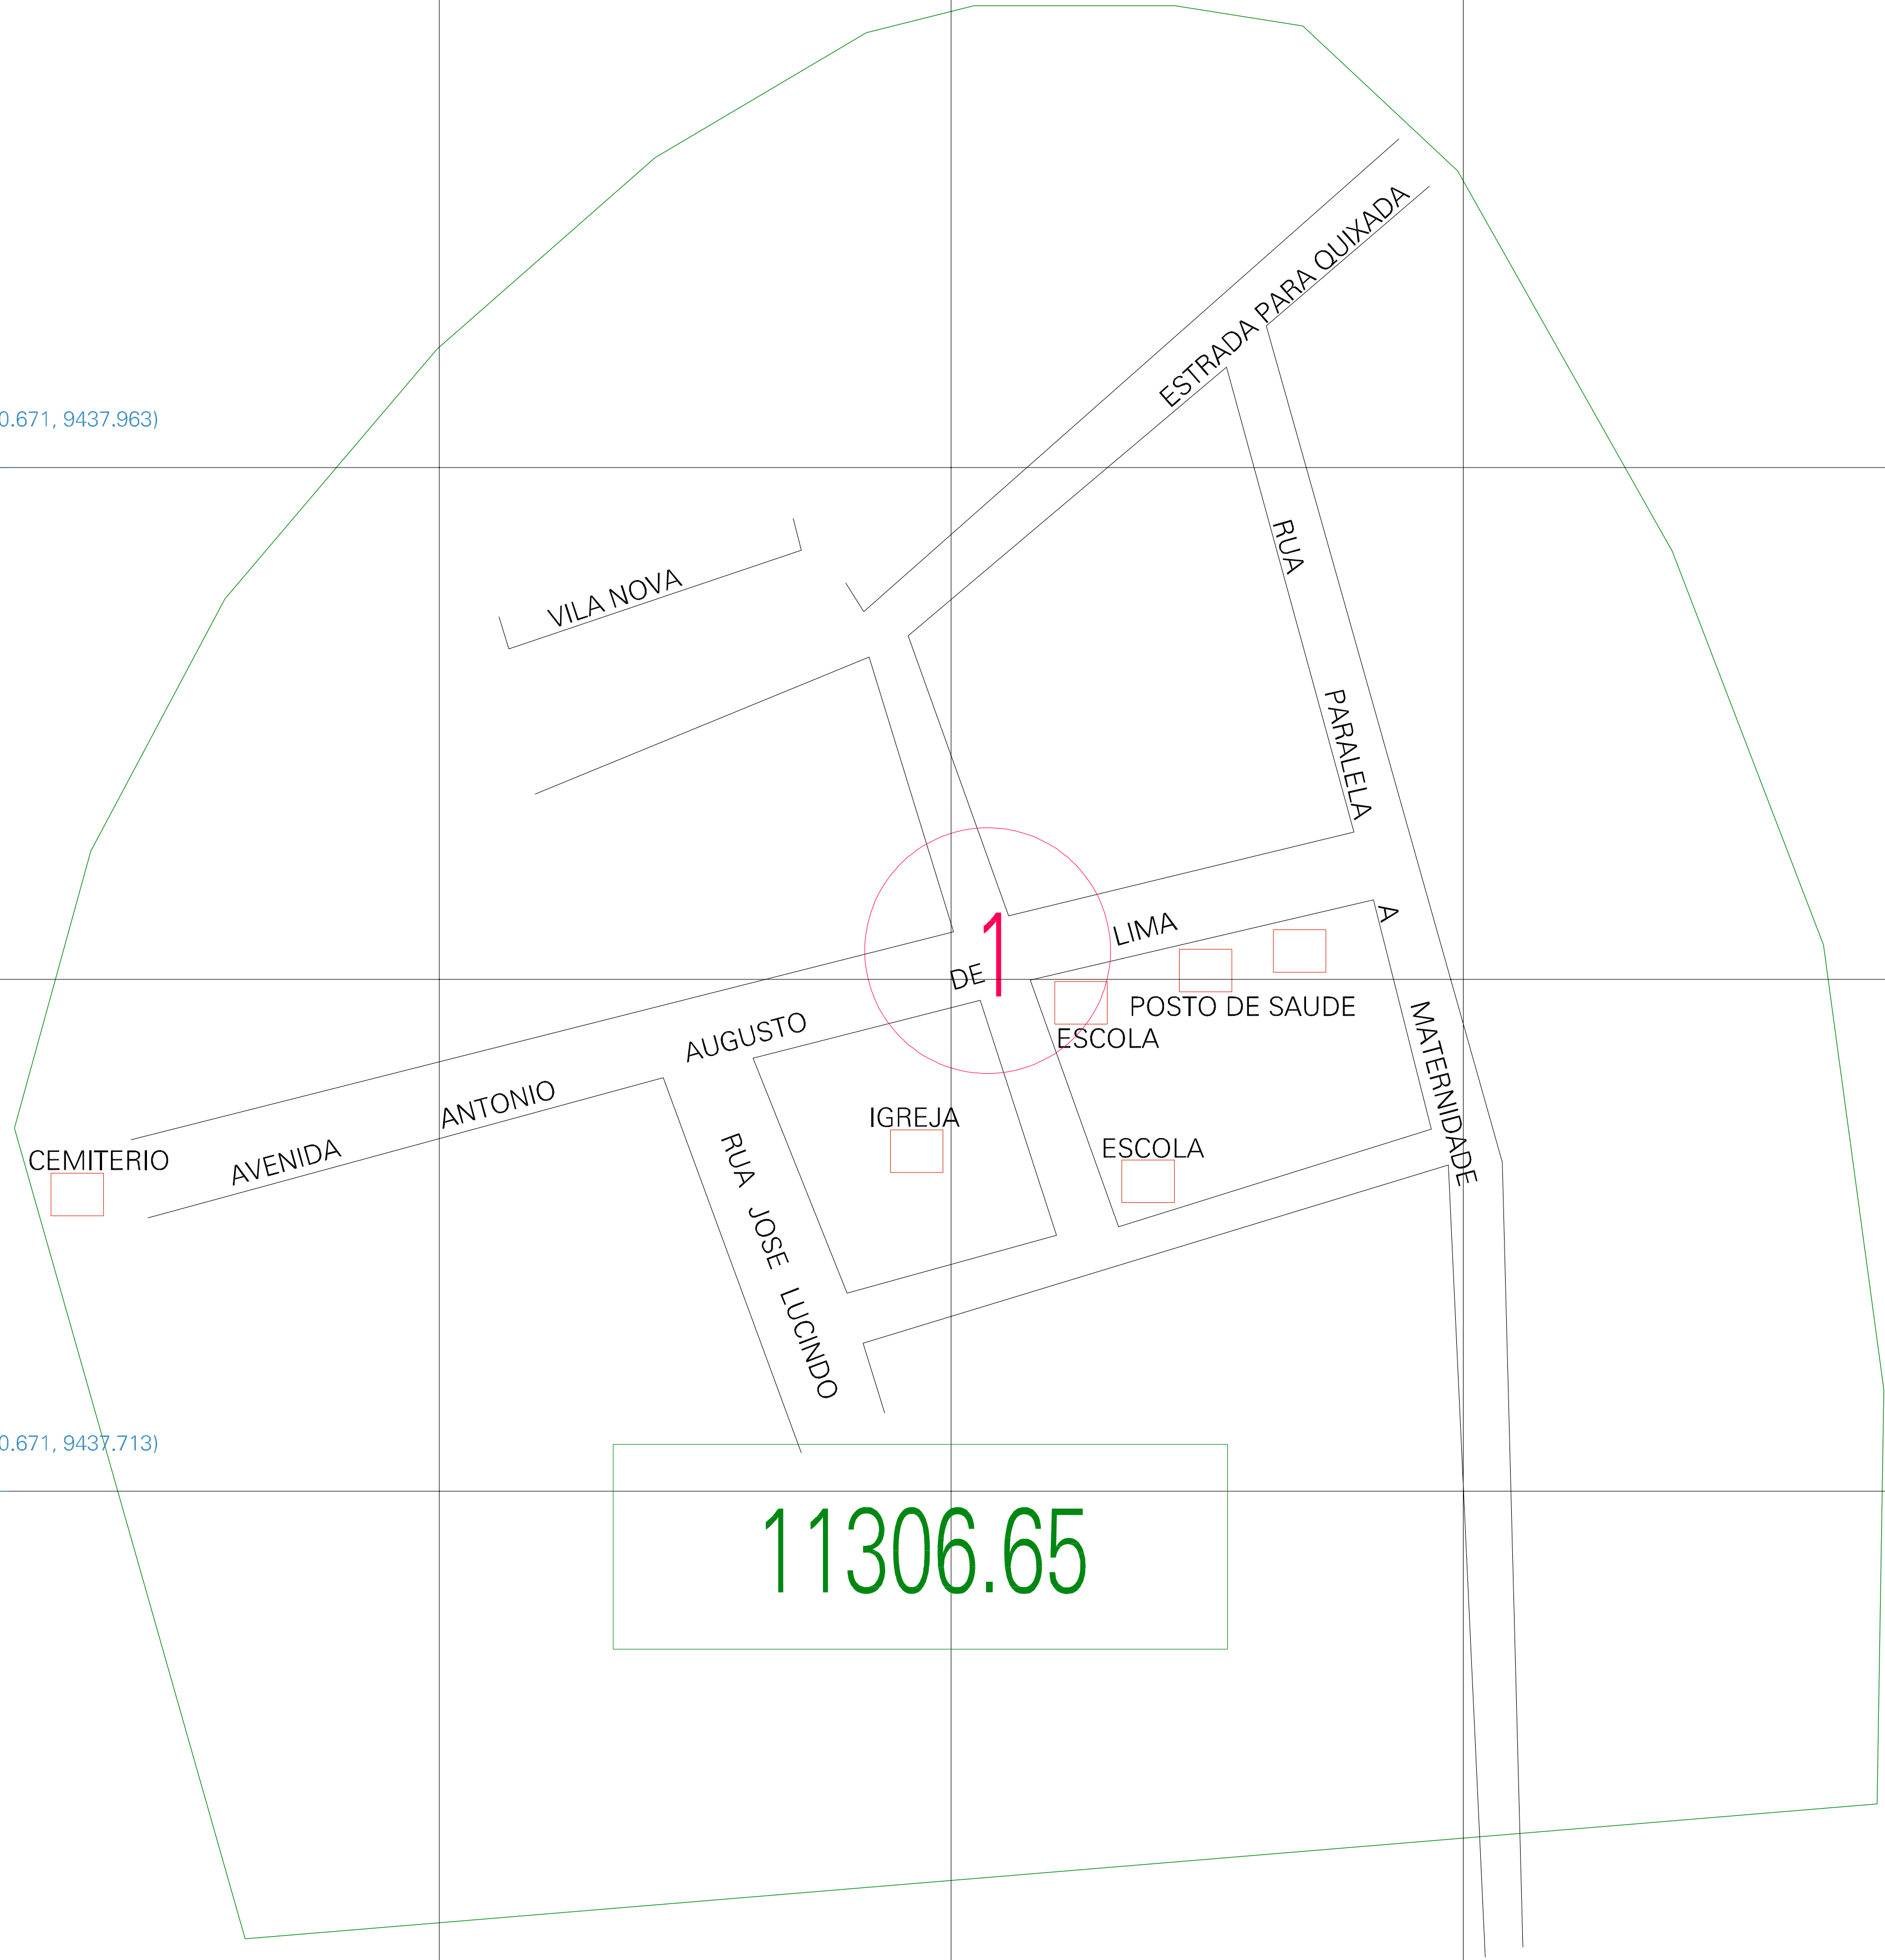

(510.671, 9437.963)

(511.171, 9437.963)

(510.671, 9437.713)

(511.171, 9437.713)

ESTADO DO CEARA
 Município: 23.11306
 QUIXADÁ
 Folha : 01 - 01
 Arquivo: 231130665.dgn
 Limites(km): (510.546, 9437.588) - (511.296, 9438.088)

- LEGENDA**
- LIMITES**
- Município ou Perímetro Urbano
 - Distrito
 - Subdistrito, RA, Zona ou similar
 - Bairro ou similar
 - Sector Censitário
- CODIGOS**
- 23306.05 Distrito (cod. do município + cod. do distrito)
 - 05.06 Subdistrito (cod. do distrito + cod. do subdistrito)
 - 003 Bairro (cod. do bairro no município)
 - 25 Sector (número do setor no distrito ou subdistrito)