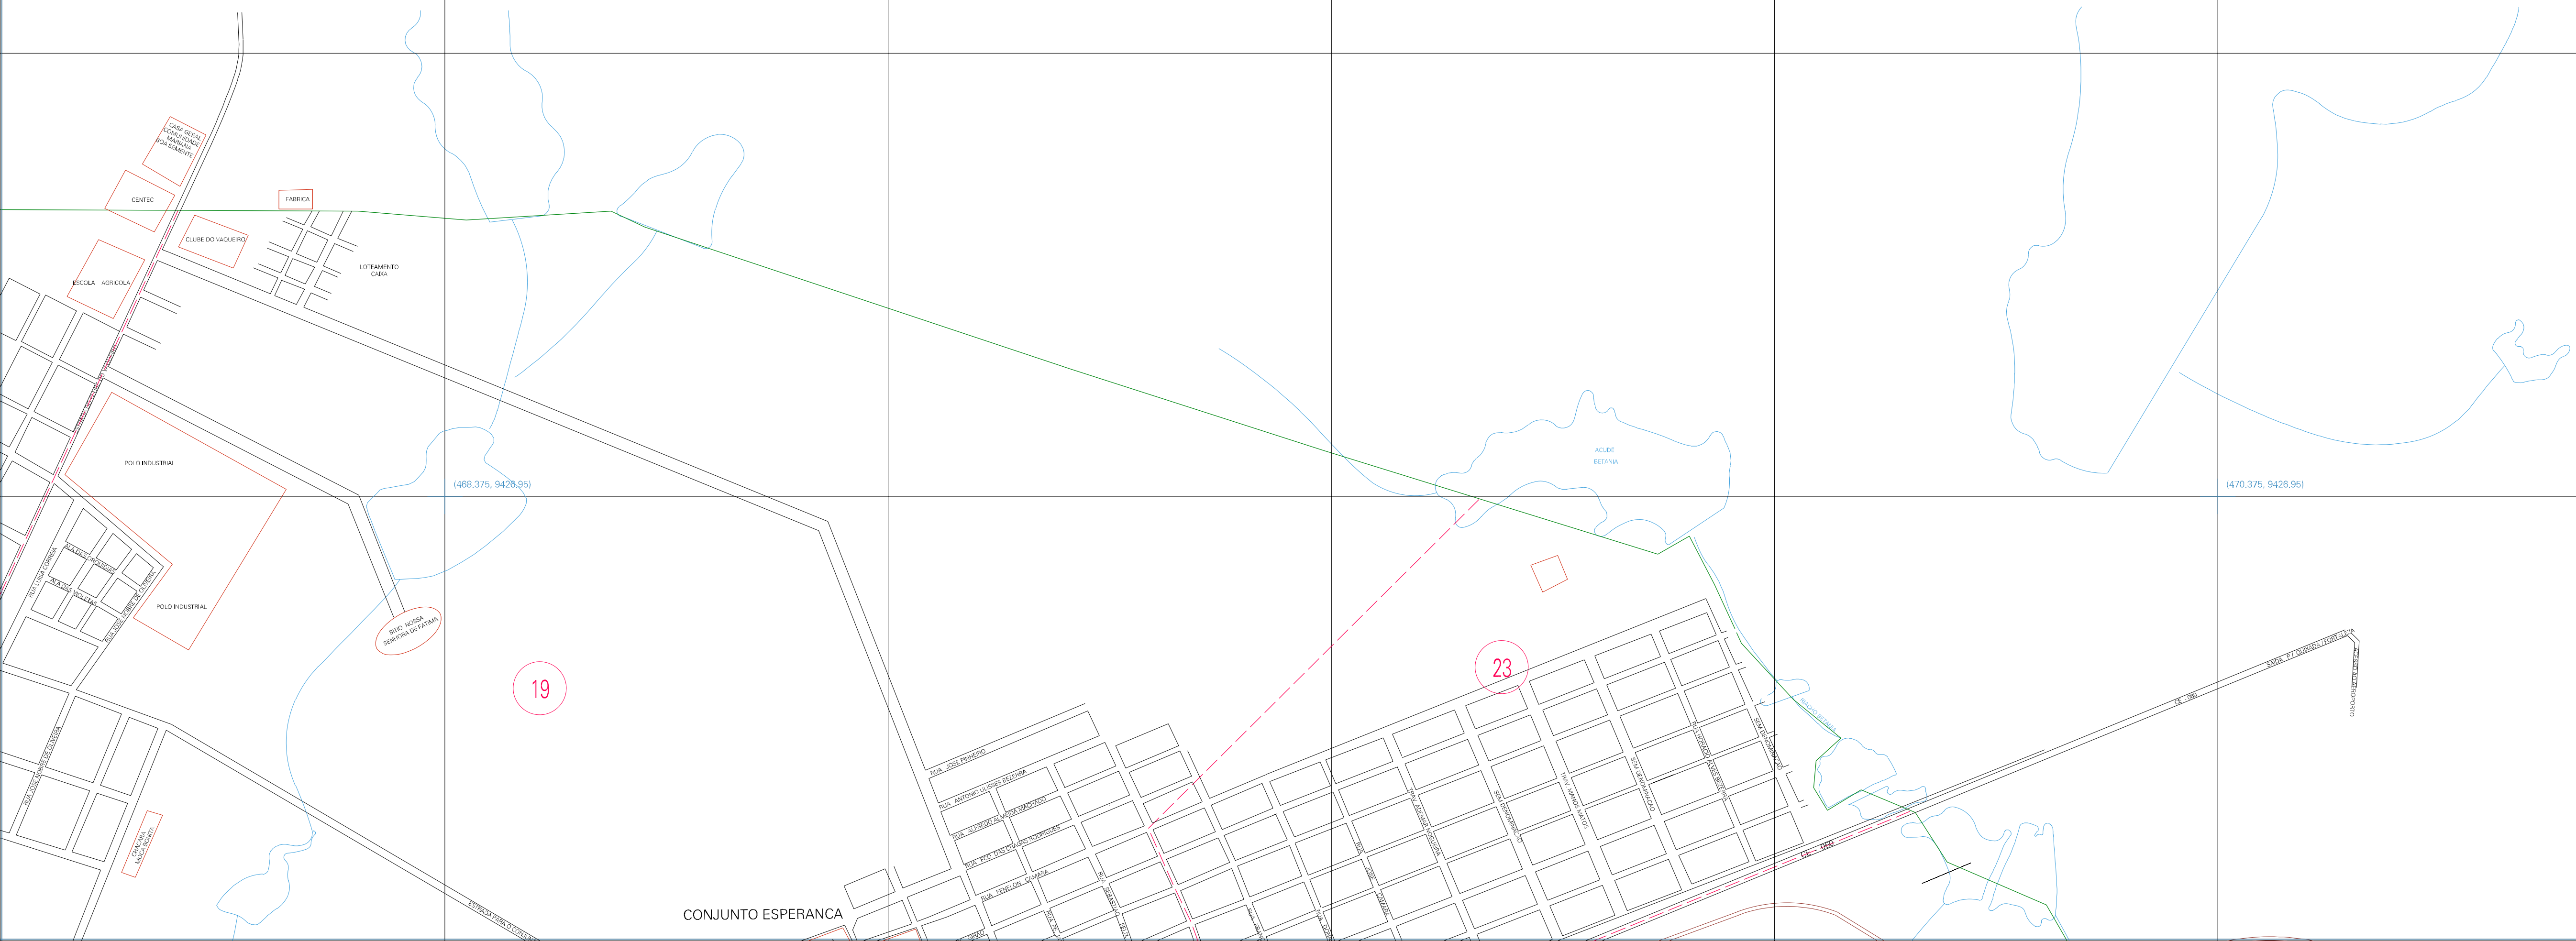

(468.375, 9427.95)

(470.375, 9427.95)

(468.375, 9426.95)

(470.375, 9426.95)

ESTADO DO CEARA
 Município: 23.11405
 QUIXERAMOBIM
 Folha : 01 - 02

Arquivo: 2311405.dgn
 Limites(km): (467.875, 9426.45) - (470.875, 9428.45)

- LEGENDA**
- LIMITES**
- Município ou Perímetro Urbano
 - Distrito
 - Subdistrito, RA, Zona ou similar
 - Bairro ou similar
 - Setor Censitário
- CODIGOS**
- 22306.05 Distrito (cod. do município + cod. do distrito)
 - 05.08 Subdistrito (cod. do distrito + cod. do subdistrito)
 - 003 Bairro (cod. do bairro no município)
 - 25 Setor (número do setor no distrito ou subdistrito)

MAPA URBANO DIGITAL
 FOLHA A1