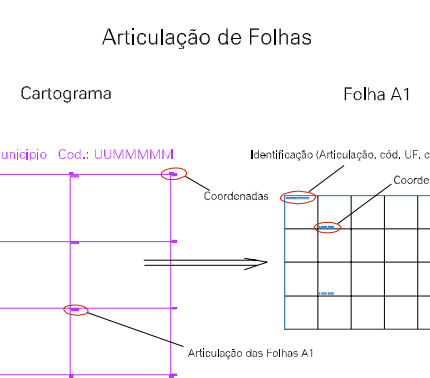

MAPA URBANO DIGITAL
FOLHA A1