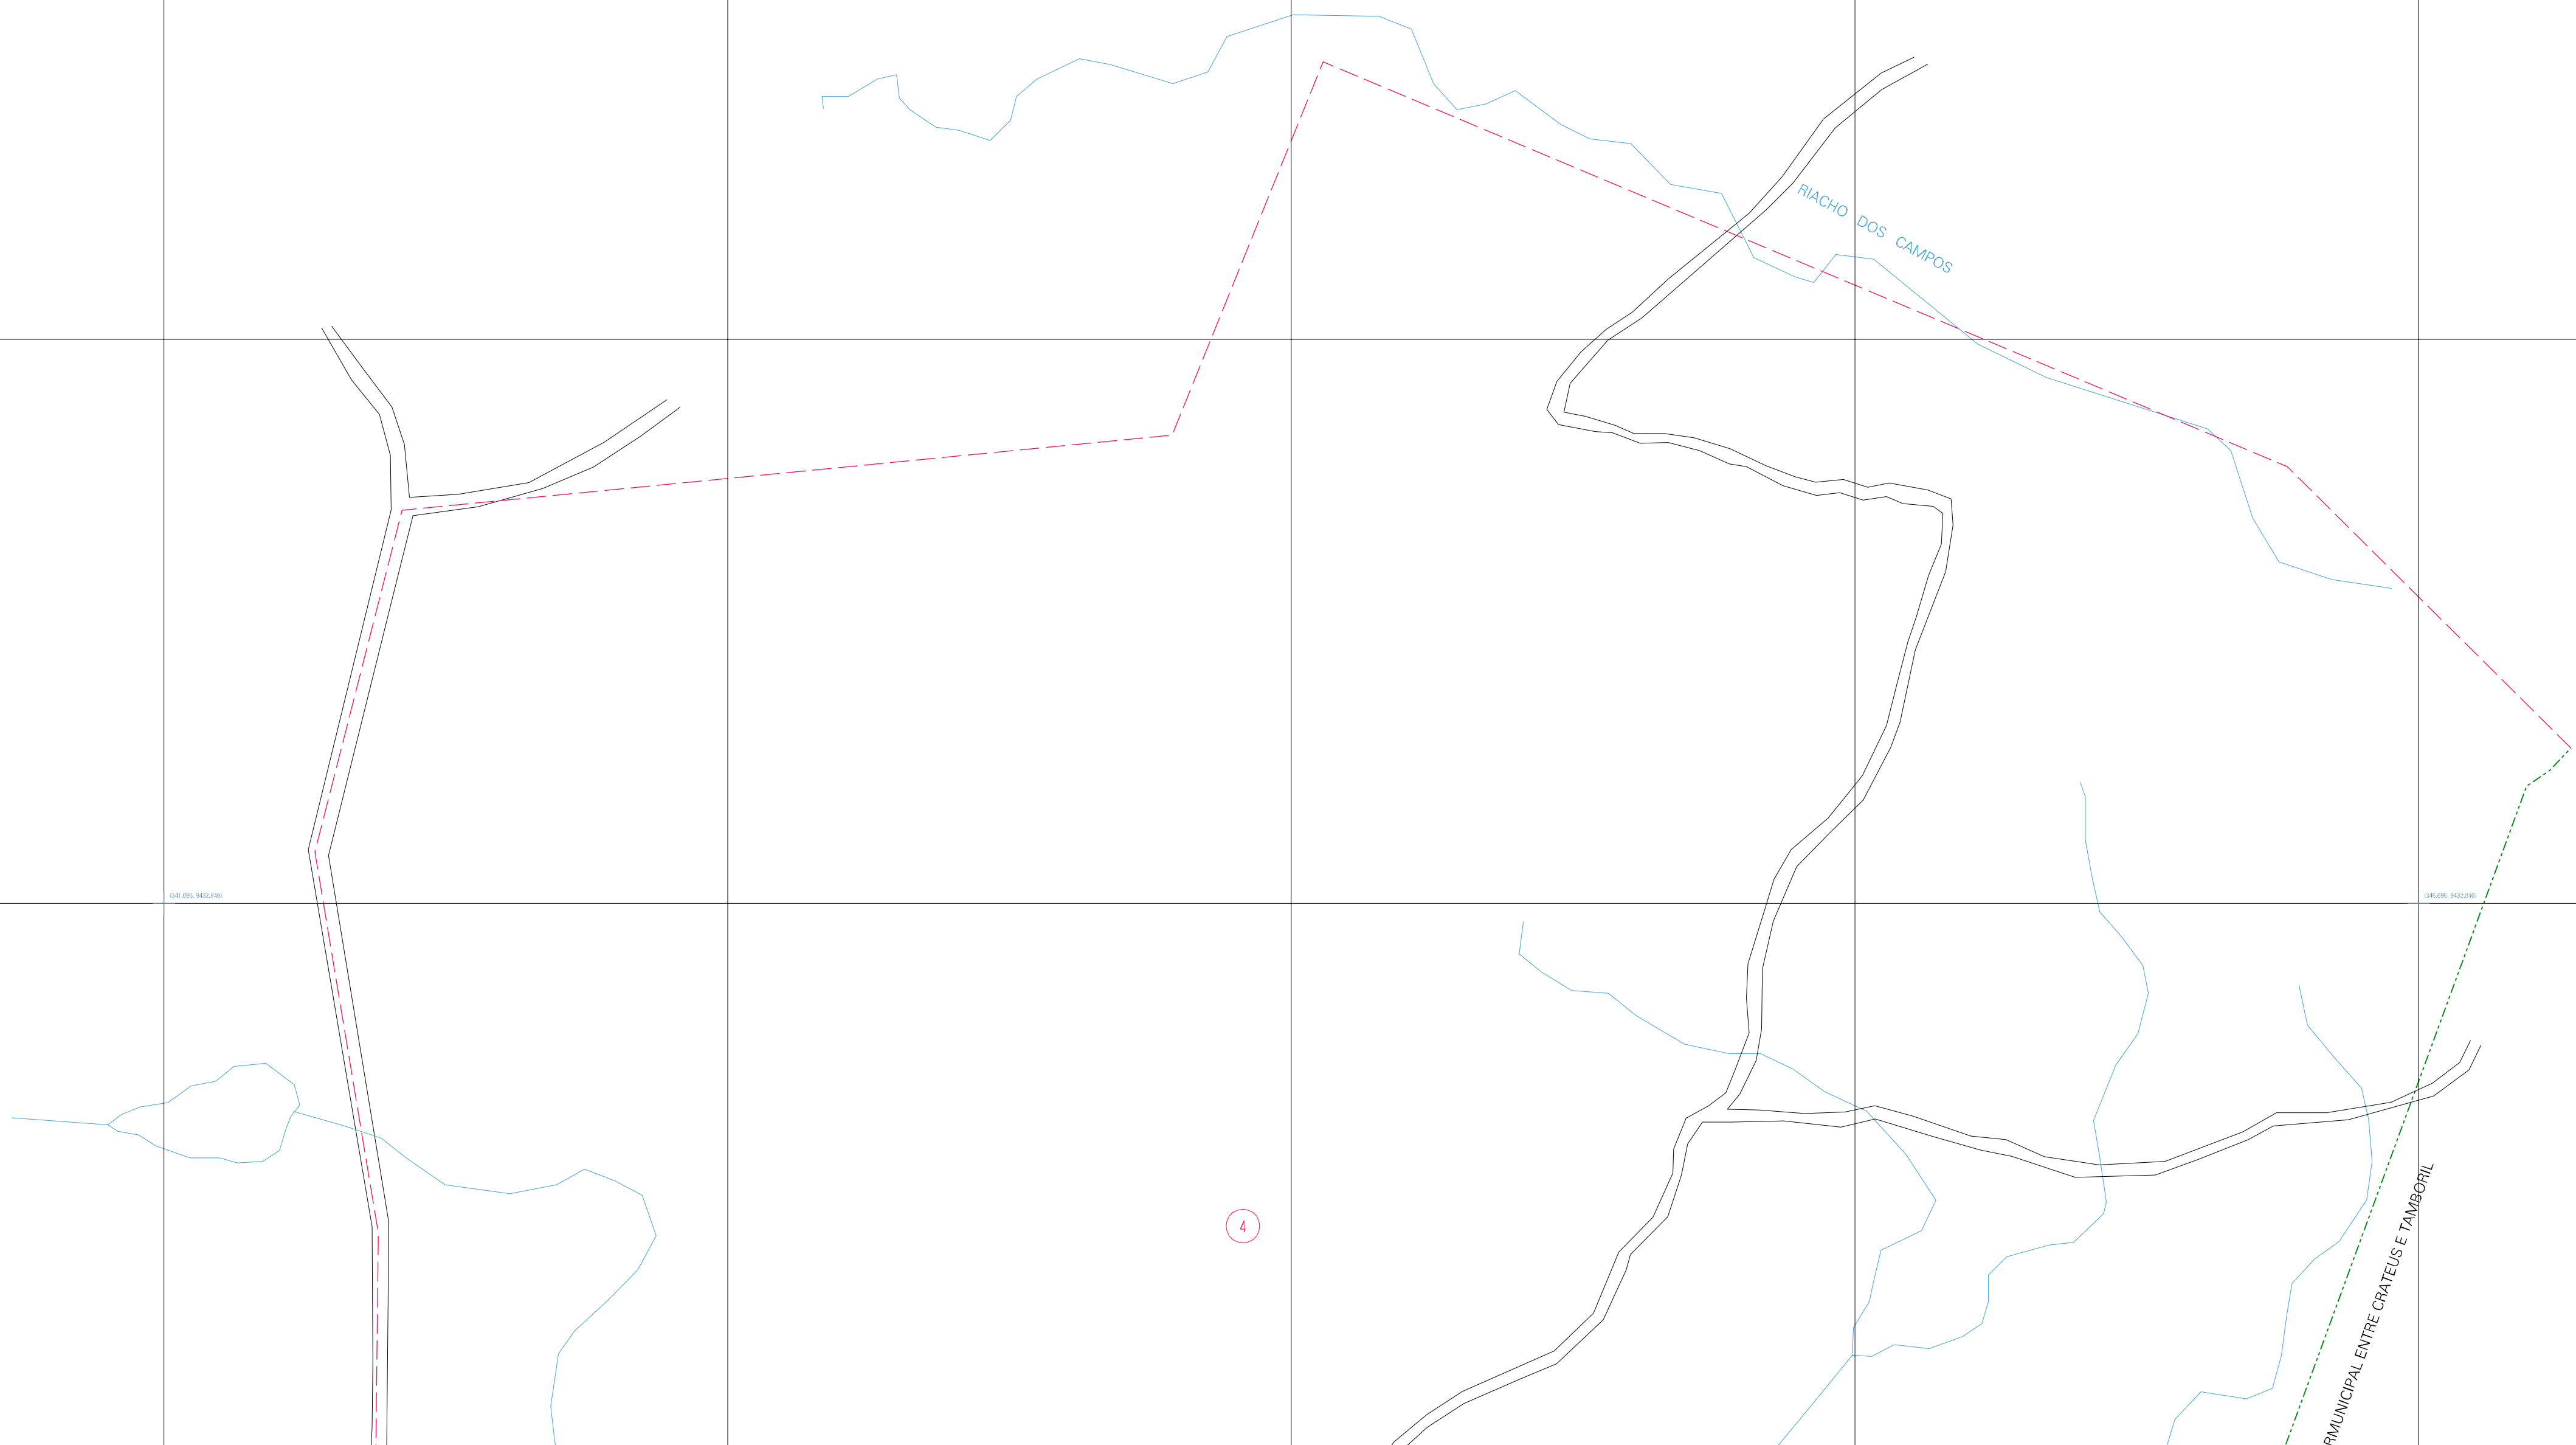

1447.000, 9433.000

1457.000, 9433.000

1447.000, 9433.000

1457.000, 9433.000

4

ESTADO DO CEARA

Município: 23.11405
QUIXERAMOBIM

Folha : 01 - 01

Arquivo: 231140515000014.dgn
Limites(km): (340.695, 9431.846) - (346.695, 9435.846)

LEGENDA

LIMITES

- Município ou Perímetro Urbano
- Distrito
- Subdistrito, RA, Zona ou similar
- Bairro ou similar
- Setor Censitário

CODIGOS

- 22306.06 Distrito (cod. do município + cod. do distrito)
- 05.06 Subdistrito (cod. do distrito + cod. do subdistrito)
- 003 Bairro (cod. do bairro no município)
- 25 Setor (número do setor no distrito ou subdistrito)

Articulação de Folhas

MAPA URBANO DIGITAL
FOLHA A1