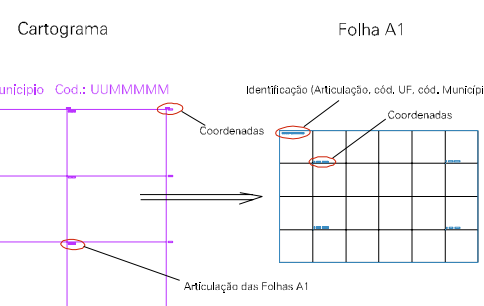

(01, 01) - 23114053200008

(485.062, 9395.579)

(485.312, 9395.579)

ESTRADA PARA FONSECA

ESCOLA
POSTO DE SAU

LAVANDERIA
TELEMAR

IGREJA

(485.062, 9395.454)

(485.312, 9395.454)

7

ESTADO DO CEARA

Município: 23.11405
QUIXERAMOBIM

Folha : 01 - 01

Arquivo: 23114053200008.dgn
Limites(km): (484.999, 9395.392) - (485.374, 9395.842)

LEGENDA

LIMITES

- Município ou Perímetro Urbano
- Distrito
- Subdistrito, RA, Zona ou similar
- Bairro ou similar
- Sector Censitário

CODIGOS

- Distrito (cod. do município + cod. do distrito)
- Subdistrito (cod. do distrito + cod. do subdistrito)
- Bairro (cod. do bairro no município)
- Sector (número do setor no distrito ou subdistrito)

Articulação de Folhas

MAPA URBANO DIGITAL
FOLHA A1