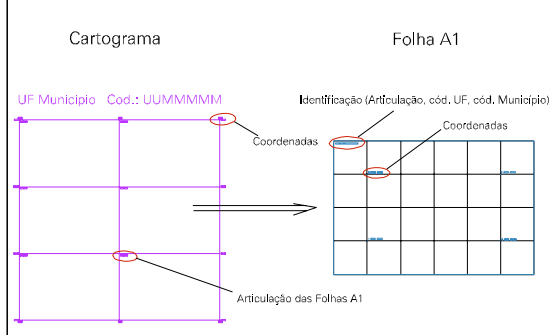

ESTADO DO CEARA

Município: 23.11405
QUIXERAMOBIM

Folha : 02 - 01

Arquivo: 231140535000016a.dgn
Limites(km): (430.31, 9435.68) - (436.31, 9439.68)

LEGENDA

- LIMITES**
- Município ou Perímetro Urbano
 - Distrito
 - Subdistrito, RA, Zona ou similar
 - Bairro ou similar
 - Setor Censitário
- CODIGOS**
- Distrito (cod. do município + cod. do distrito)
 - Subdistrito (cod. do distrito + cod. do subdistrito)
 - Bairro (cod. do bairro no município)
 - Setor (número do setor no distrito ou subdistrito)

Articulação de Folhas

MAPA URBANO DIGITAL
FOLHA A1