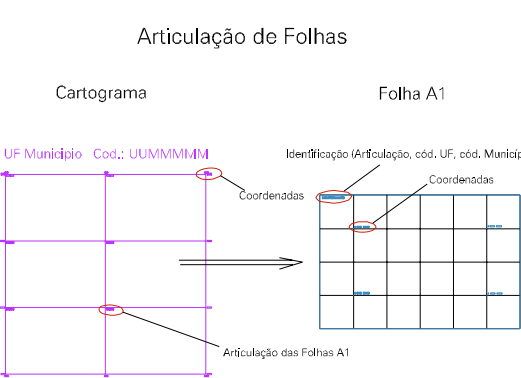

LIMITE INTERDISTRITAL ENTRE PASSAGEM E DAMIAO CARNEIRO

LIMITE INTERMUNICIPAL ENTRE QUIXERAMOBIM E MADALENA

7

ESTADO DO CEARA
Município: 23.11405
QUIXERAMOBIM
Folha : 01 - 01
Arquivo: Z31140535000016b.dgn
Limites(km): (446.784, 9445.941) - (450.784, 9448.941)

- LEGENDA**
- LIMITES**
- Município ou Perímetro Urbano
 - Distrito
 - Subdistrito, RA, Zona ou similar
 - Bairro ou similar
 - Sector Censitário
- CODIGOS**
- Distrito (cod. do município + cod. do distrito)
 - Subdistrito (cod. do distrito + cod. do subdistrito)
 - Bairro (cod. do bairro no município)
 - Sector (número do sector no distrito ou subdistrito)