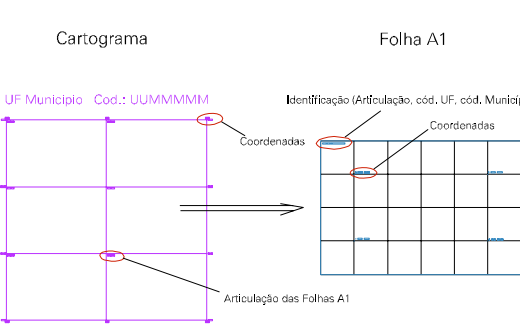

ESTADO DO CEARA
 Município: 23.11405
 QUIXERAMOBIM
 Folha : 02 - 01

Arquivo: 231140535000017.dgn
 Limites(km): (443.026, 9437.662) - (449.026, 9441.662)

LEGENDA

- LIMITES**
- Município ou Perímetro Urbano
 - - - Distrito
 - - - Subdistrito, RA, Zona ou similar
 - - - Bairro ou similar
 - - - Setor Censitário
- CODIGOS**
- 22306.06 Distrito (cod. do município + cod. do distrito)
 - 05.06 Subdistrito (cod. do distrito + cod. do subdistrito)
 - 003 Bairro (cod. do bairro no município)
 - 25 Setor (número do setor no distrito ou subdistrito)

Articulação de Folhas

MAPA URBANO DIGITAL
 FOLHA A1