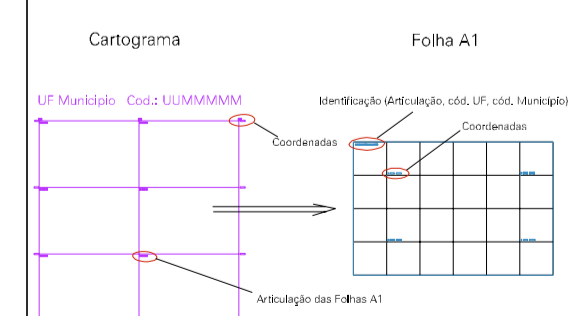

Articulação de Folhas

MAPA URBANO DIGITAL
FOLHA A1