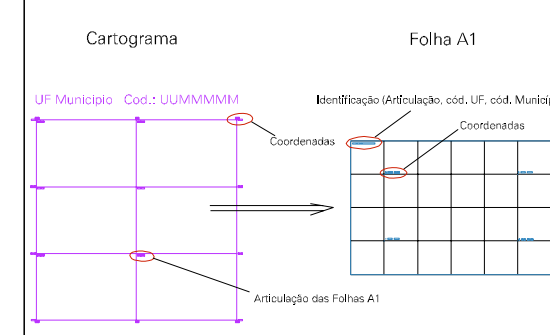

ESTADO DO CEARA
 Municipio: 23.11405
 QUIXERAMOBIM
 Folha : 01 - 01

Arquivo: 231140540000018.dgn
 Limites(km): (446.678, 9449.697) - (452.678, 9453.697)

LEGENDA

- LIMITES**
- Município ou Perímetro Urbano
 - Distrito
 - Subdistrito, RA, Zona ou similar
 - Bairro ou similar
 - Setor Censitário
- CODIGOS**
- 22306.06 Distrito (cod. do município + cod. do distrito)
 - 05.06 Subdistrito (cod. do distrito + cod. do subdistrito)
 - 003 Bairro (cod. do bairro no município)
 - 25 Setor (número do setor no distrito ou subdistrito)

Articulação de Folhas

MAPA URBANO DIGITAL
 FOLHA A1