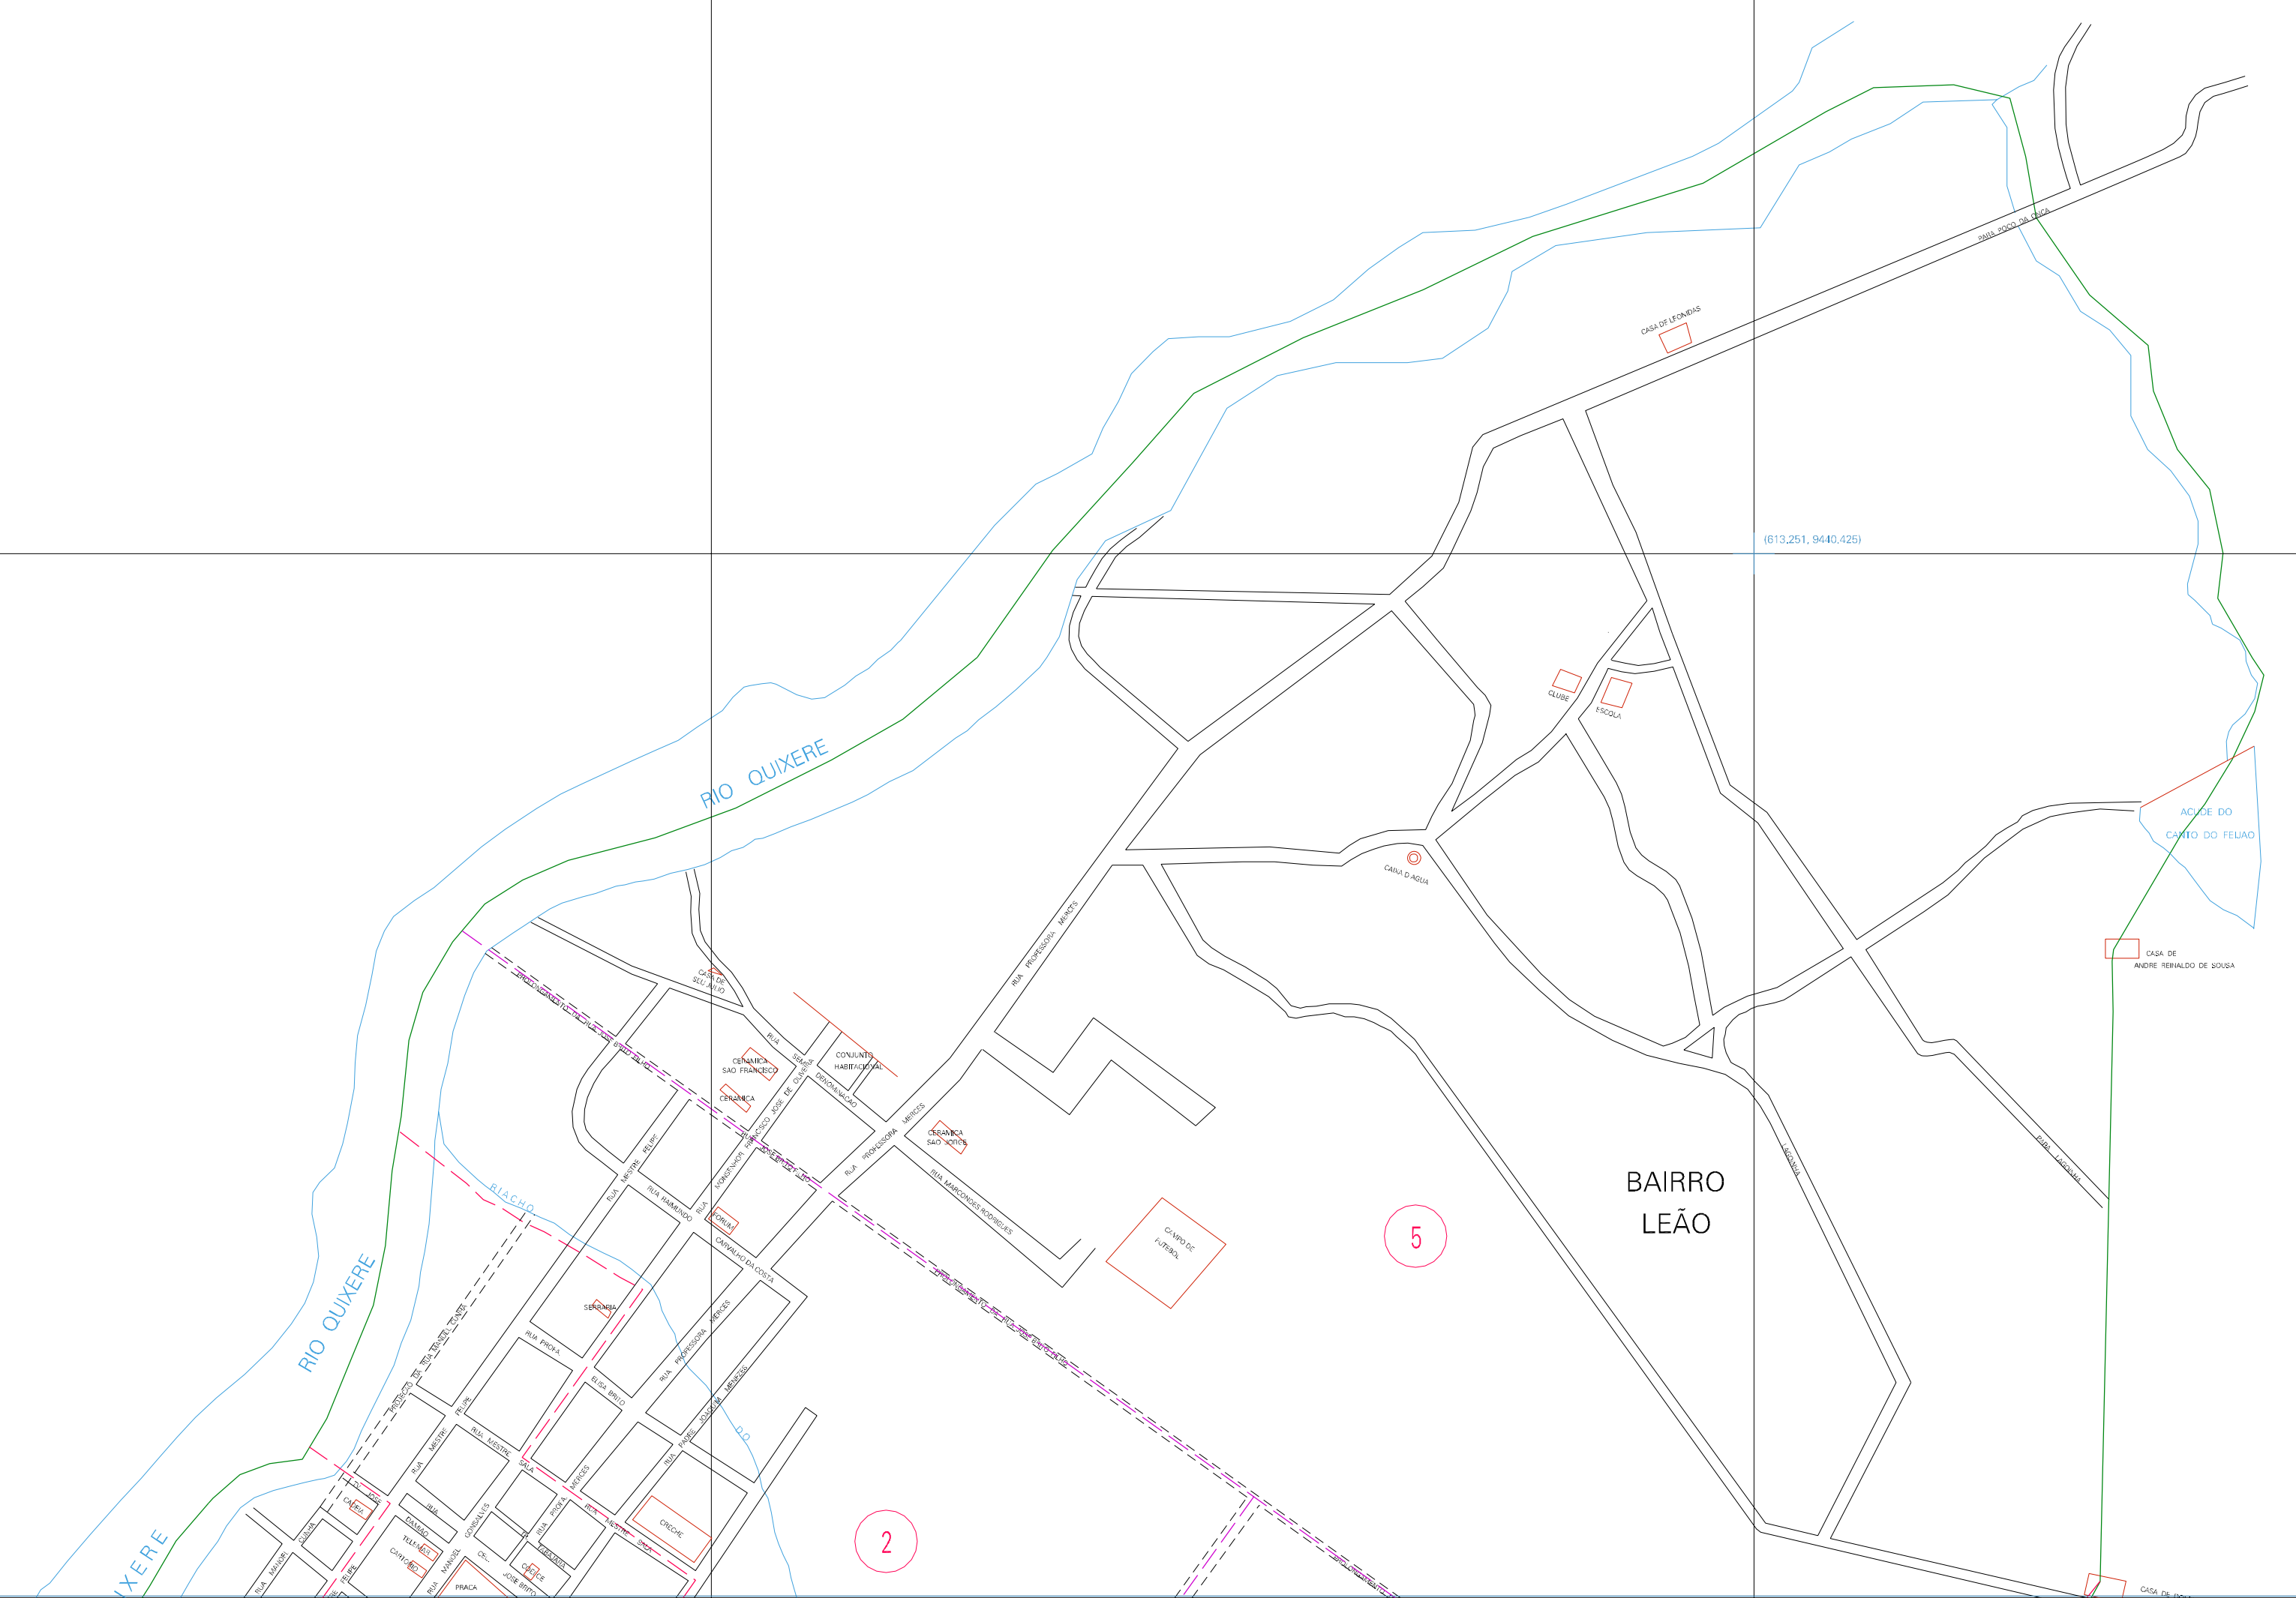

(611,251,944,425)

(613,251,944,425)

(611,251,944,425)

(613,251,944,425)

ESTADO DO CEARÁ  
 Município: 23.11504  
 QUIXERÉ  
 Folha : 01 - 01

Arquivo: 2311504.dgn  
 Limites(km): (610.251, 9439.425) - (614.251, 9442.425)

**LEGENDA**

**LIMITES**

- Município ou Perímetro Urbano
- Distrito
- Subdistrito, RA, Zona ou similar
- Bairro ou similar
- Setor Censitário

**CODIGOS**

- 22306.05 Distrito (cod. do município + cod. do distrito)
- 05.06 Subdistrito (cod. do distrito + cod. do subdistrito)
- 003 Bairro (cod. do bairro no município)
- 25 Setor (número do setor no distrito ou subdistrito)

**Articulação de Folhas**

**MAPA URBANO DIGITAL  
 FOLHA A1**