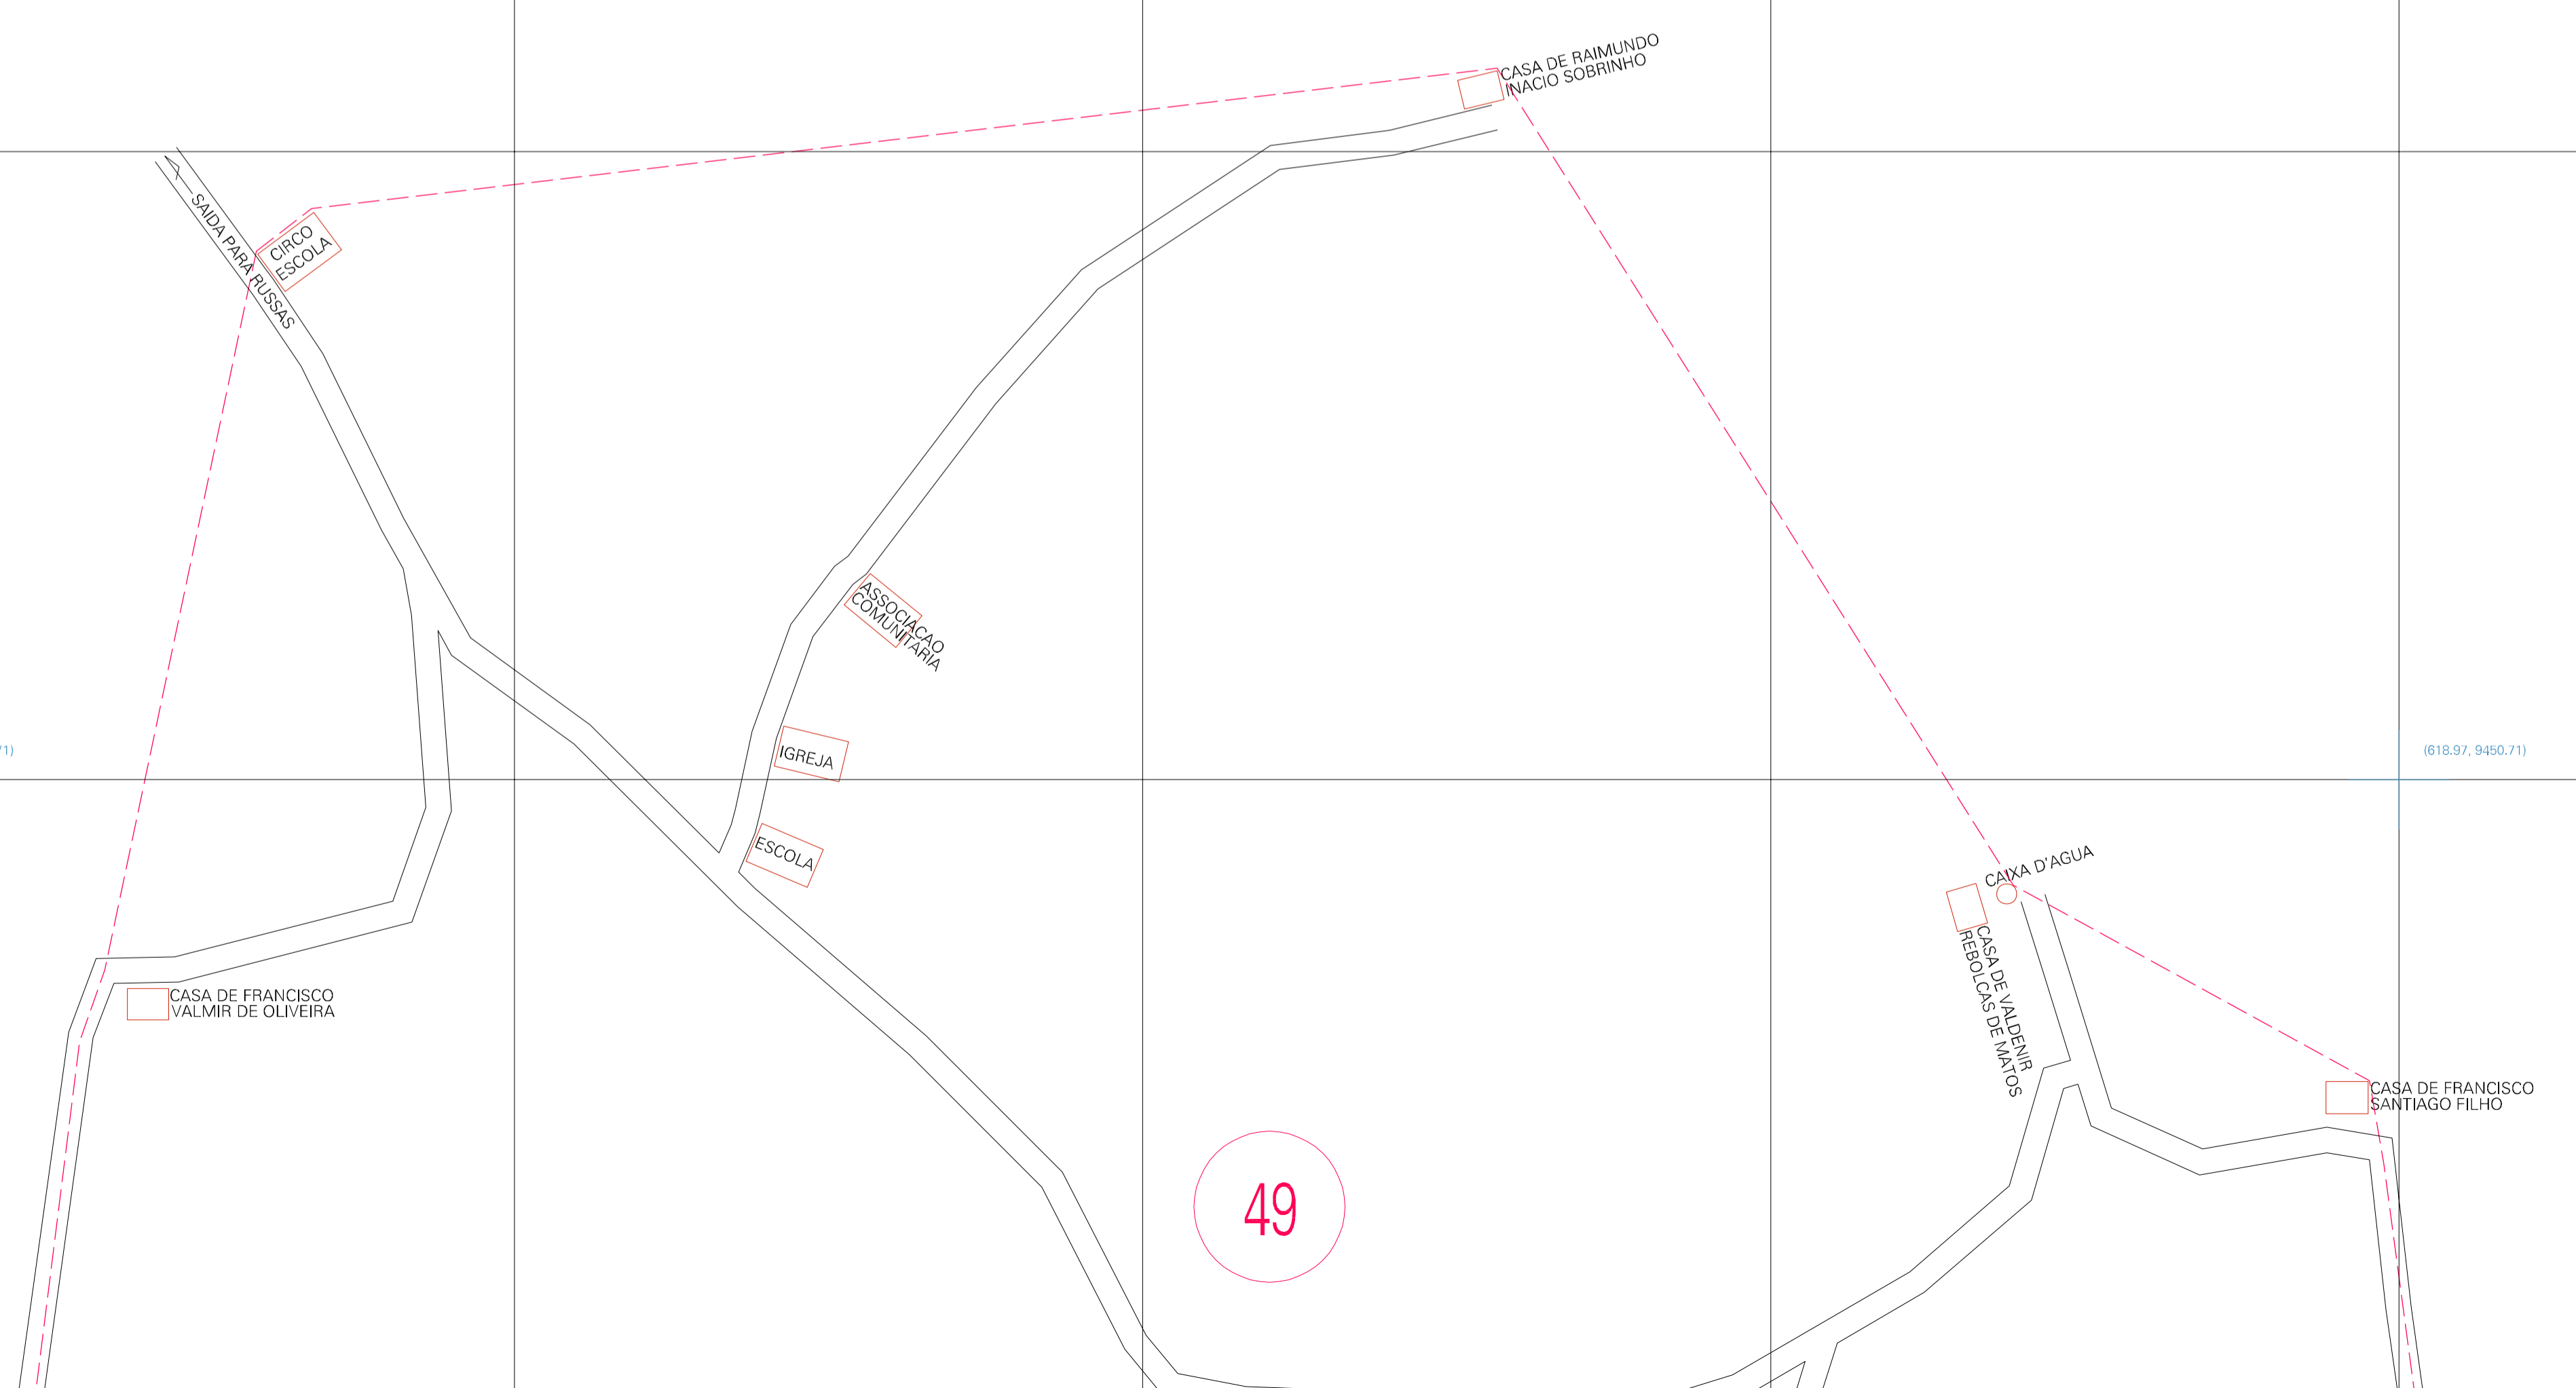

(617.97, 9451.21)

(618.97, 9451.21)

(617.97, 9450.71)

(618.97, 9450.71)

ESTADO DO CEARA
 Municipio: 23.11801
 RUSSAS
 Folha : 01 - 01

Arquivo: 23118010500018.dgn
 Limites(km): (617.72, 9450.46) - (619.22, 9451.46)

- LEGENDA**
- LIMITES**
- Município ou Perimetro Urbano
 - - - Distrito
 - - - Subdistrito, RA, Zona ou similar
 - - - Bairro ou similar
 - - - Setor Censitário
- CODIGOS**
- 22306.05 Distrito (cod. do município + cod. do distrito)
 - 05.06 Subdistrito (cod. do distrito + cod. do subdistrito)
 - 003 Bairro (cod. do bairro no município)
 - 25 Setor (número do setor no distrito ou subdistrito)