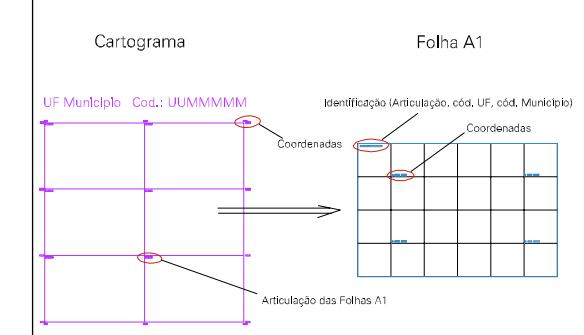

(587.24, 9481.695)

FAZENDA EZIO PINHEIRO

(586.74, 9481.445)

(587.24, 9481.445)

ESTADO DO CEARA

Município: 23.11801
RUSSAS

Folha : 02 - 01

Arquivo: 231180117.dgn
Limites(km): (586.615, 9481.32) - (587.365, 9481.82)

LEGENDA

- LIMITES
- Município ou Perímetro Urbano
 - Distrito
 - Subdistrito, RA, Zona ou similar
 - Bairro ou similar
 - Sector Censitário
- CODIGOS
- 22306.05 Distrito (cod. do município + cod. do distrito)
 - 05.06 Subdistrito (cod. do distrito + cod. do subdistrito)
 - 003 Bairro (cod. do bairro no município)
 - 25 Sector (número do sector no distrito ou subdistrito)

Articulação de Folhas

MAPA URBANO DIGITAL
FOLHA A1