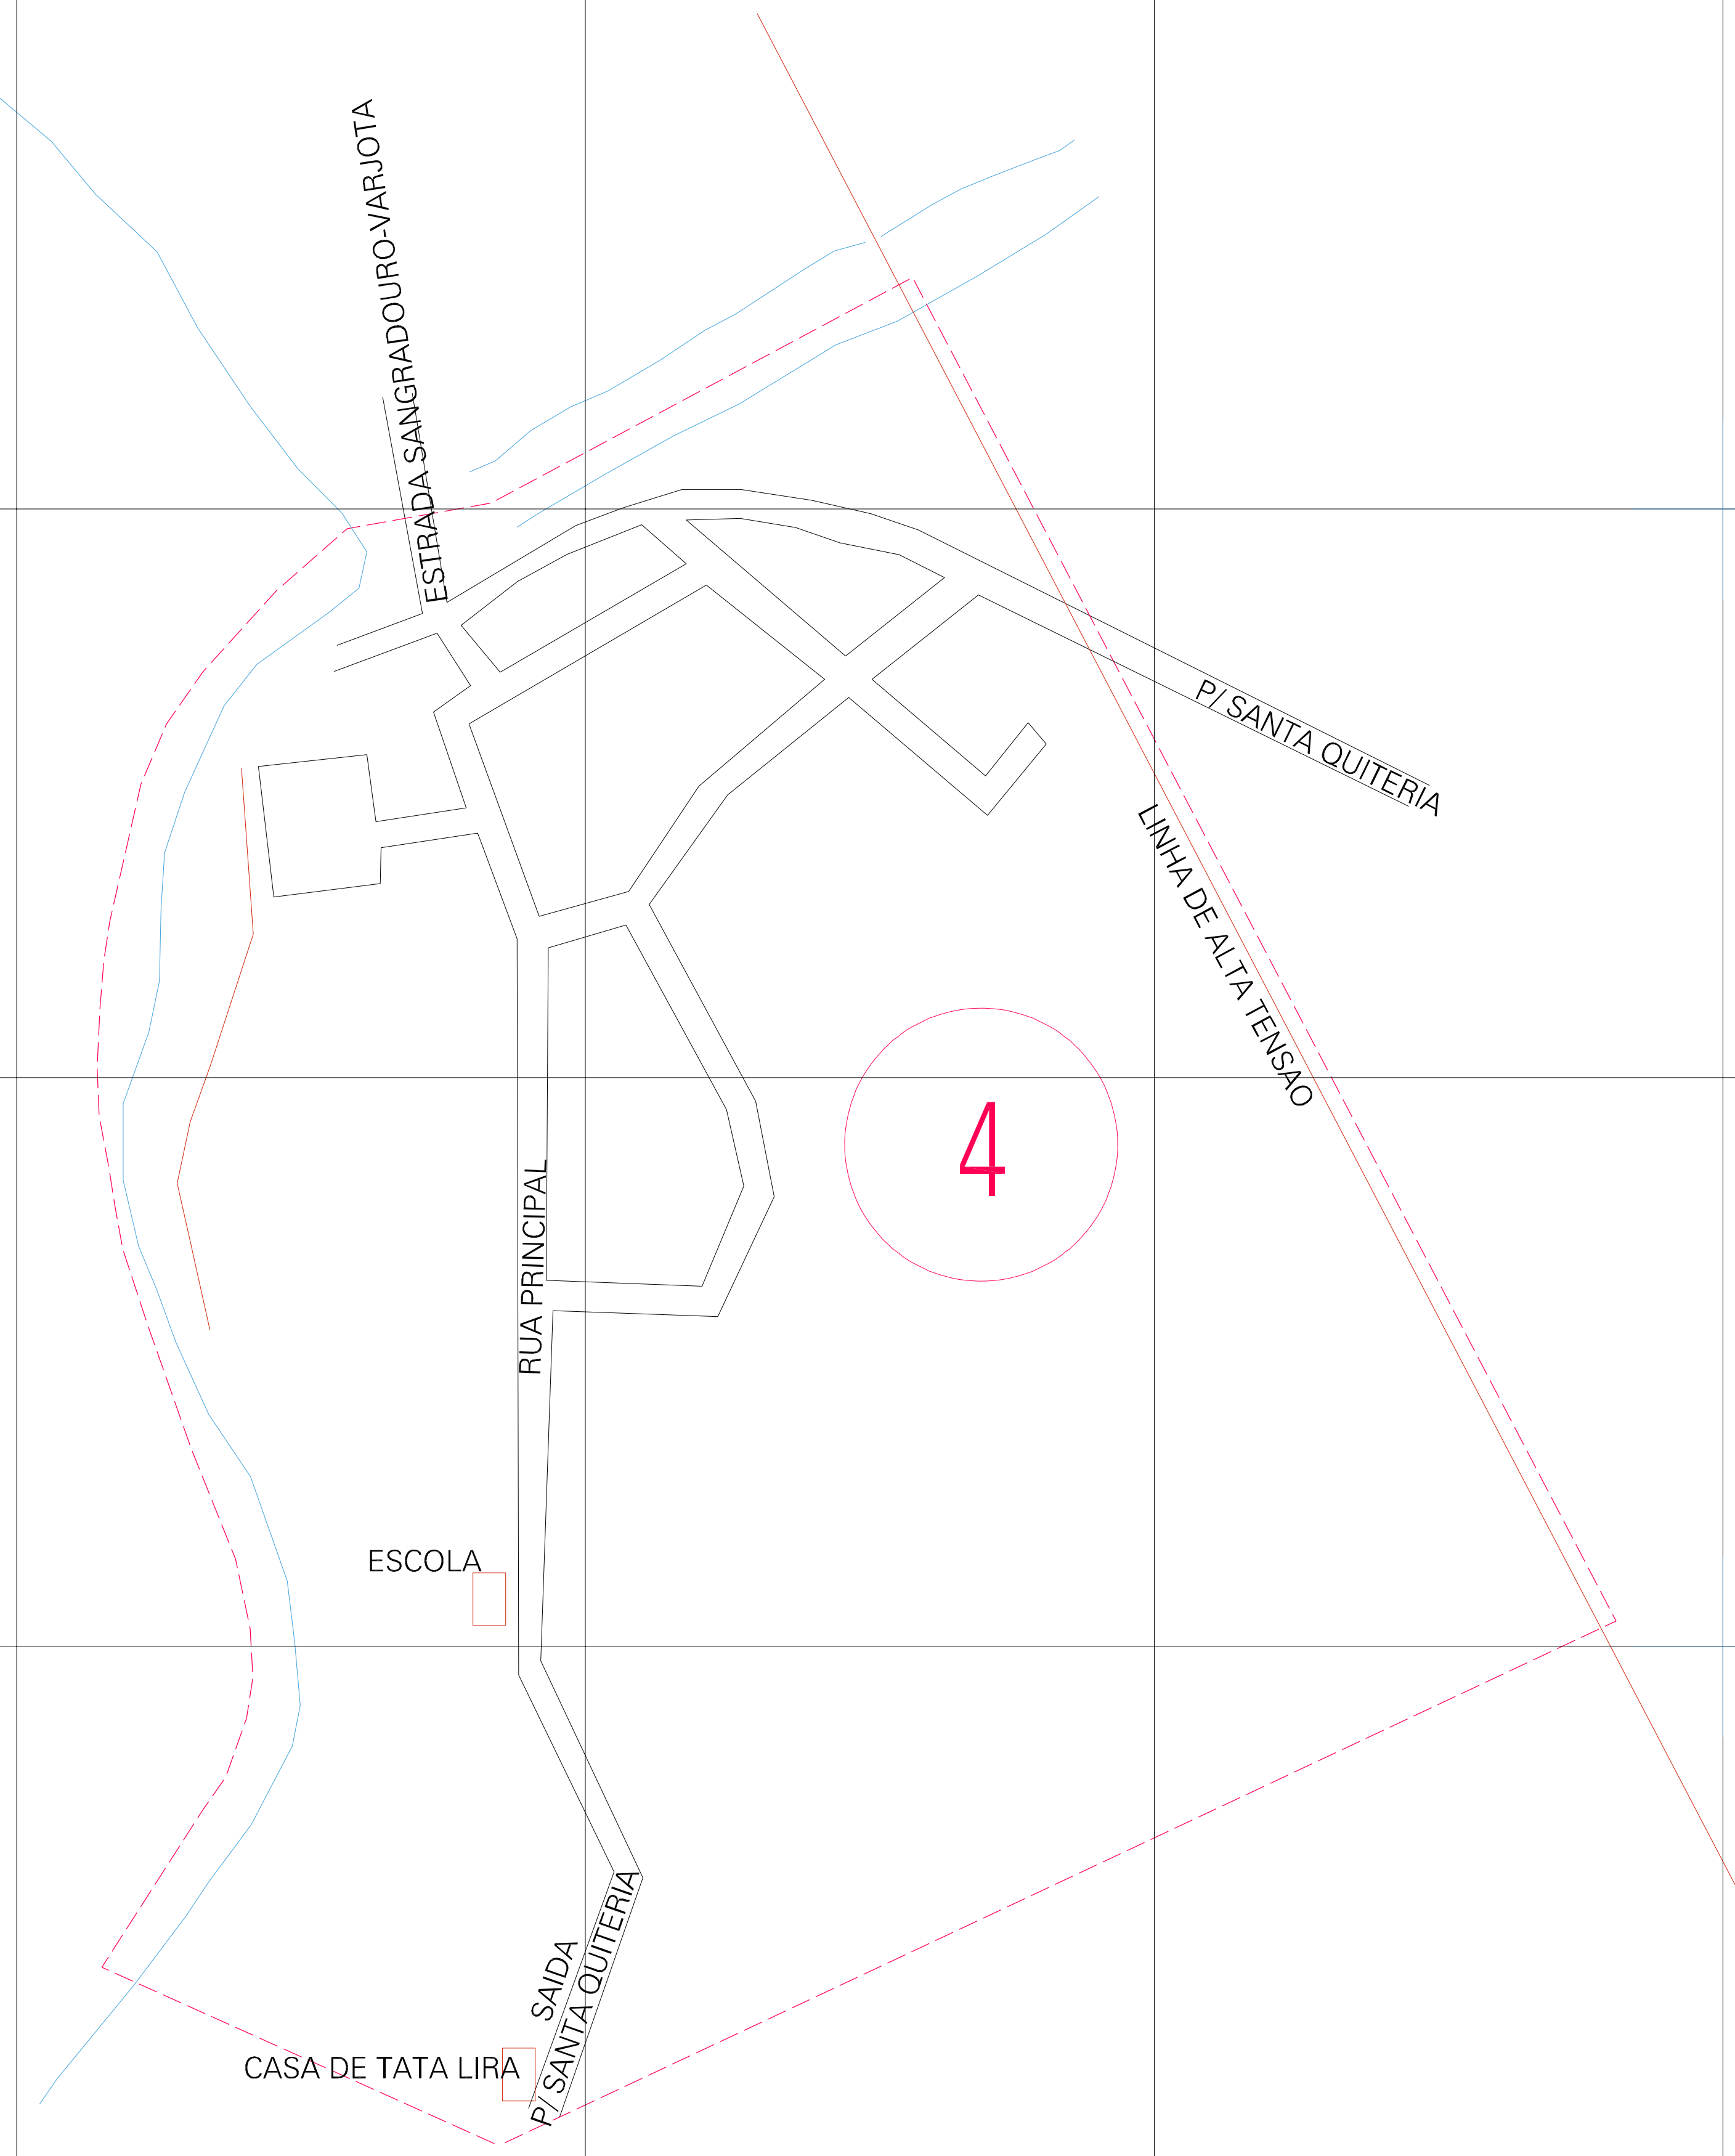

(340.636, 9534.431)

(341.136, 9534.431)

(340.636, 9534.181)

(341.136, 9534.181)

ESTADO DO CEARA
 Município: 23.12205
 SANTA QUITERIA
 Folha : 01 - 01
 Arquivo: 231220500002.dgn
 Limites(km): (340.511, 9534.056) - (341.261, 9534.556)

- LEGENDA**
- LIMITES**
- Município ou Perímetro Urbano
 - Distrito
 - Subdistrito, RA, Zona ou similar
 - Bairro ou similar
 - Sector Censitário
- CODIGOS**
- 22306.05 Distrito (cod. do município + cod. do distrito)
 - 06.06 Subdistrito (cod. do distrito + cod. do subdistrito)
 - 003 Bairro (cod. do bairro no município)
 - 25 Sector (número do setor no distrito ou subdistrito)

MAPA URBANO DIGITAL
FOLHA A1