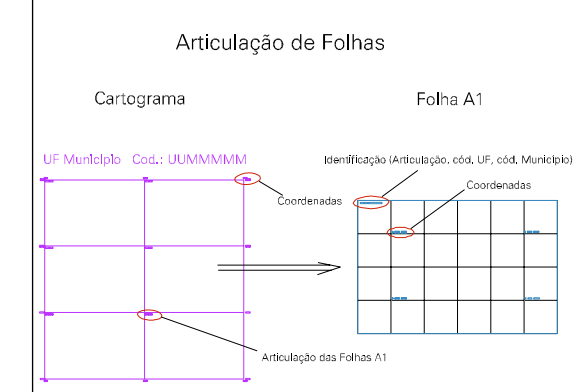

1

ESTADO DO CEARA
 Município: 23.12205
 SANTA QUITÉRIA
 Folha : 02 - 01
 Arquivo: 231220525.dgn
 Limites(km): (340.887, 9546.635) - (341.637, 9547.135)

- LEGENDA**
- LIMITES**
- Município ou Perímetro Urbano
 - Distrito
 - Subdistrito, RA, Zona ou similar
 - Bairro ou similar
 - Sector Censitário
- CODIGOS**
- 22306.05 Distrito (cod. do município + cod. do distrito)
 - 05.06 Subdistrito (cod. do distrito + cod. do subdistrito)
 - 003 Bairro (cod. do bairro no município)
 - 25 Sector (número do setor no distrito ou subdistrito)