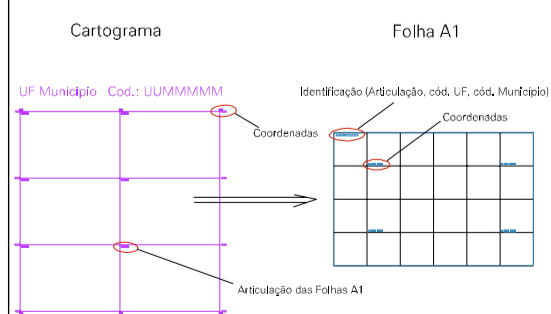

SAIDA PARA PENTECOSTE

ESTADO DO CEARA

Município: 23.12601
SÃO LUÍS DO CURU

Folha : 02 - 01

Arquivo: 23126010500001.dgn
Limites(km): (469.827, 9590.447) - (470.927, 9591.197)

LEGENDA

- LIMITES**
- Município ou Perimetro Urbano
 - Distrito
 - Subdistrito, RA, Zona ou similar
 - Bairro ou similar
 - Sector Censitário
- CODIGOS**
- Distrito (cod. do município + cod. do distrito)
 - Subdistrito (cod. do distrito + cod. do subdistrito)
 - Bairro (cod. do bairro no município)
 - Sector (número do sector no distrito ou subdistrito)

Articulação de Folhas

MAPA URBANO DIGITAL
FOLHA A1