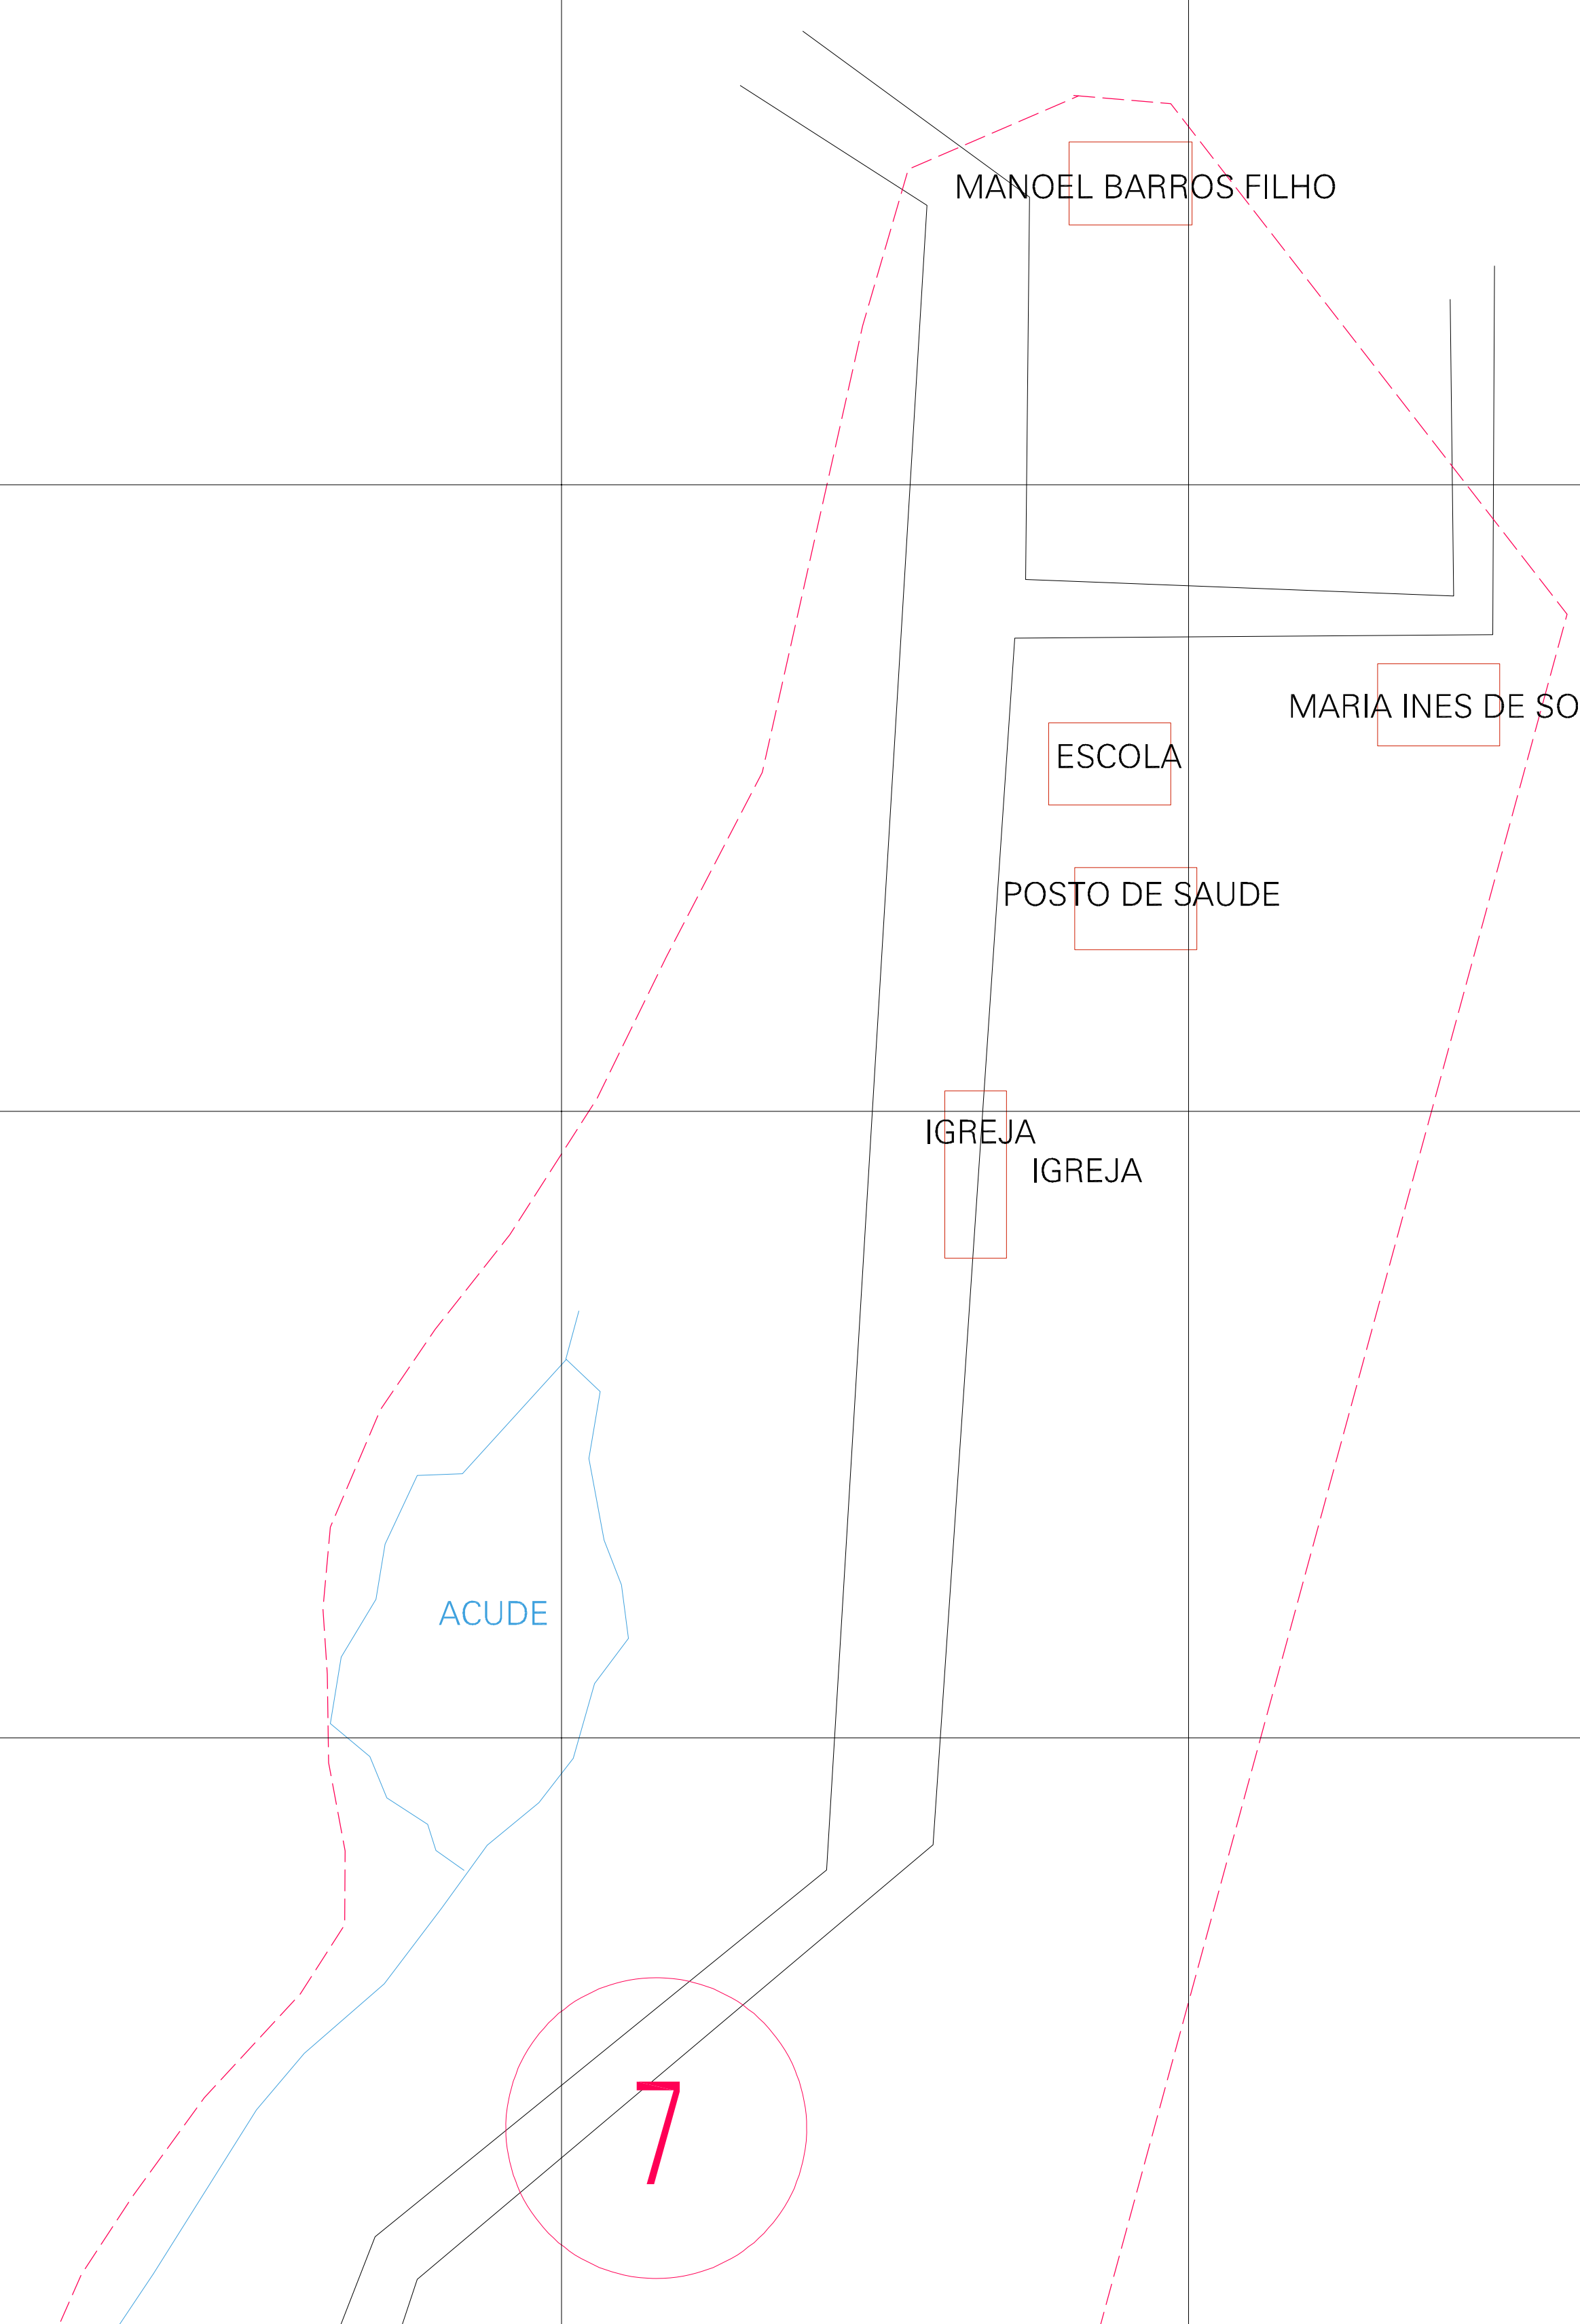

(440.576, 9404.235)

(441.076, 9404.235)

(440.576, 9403.985)

(441.076, 9403.985)

ESTADO DO CEARA
 Município: 23.12700
 SENADOR POMPEU
 Folha : 01 - 01

Arquivo: 23127001500003.dgn
 Limites(km): (440.451, 9403.86) - (441.201, 9404.36)

- LEGENDA**
- LIMITES**
- Município ou Perímetro Urbano
 - Distrito
 - Subdistrito, RA, Zona ou similar
 - Bairro ou similar
 - - - Setor Censitário
- CODIGOS**
- 2306.05 Distrito (cod. do município + cod. do distrito)
 - 05.05 Subdistrito (cod. do distrito + cod. do subdistrito)
 - 003 Bairro (cod. do bairro no município)
 - 25 Setor (número do setor no distrito ou subdistrito)

MAPA URBANO DIGITAL
FOLHA A1